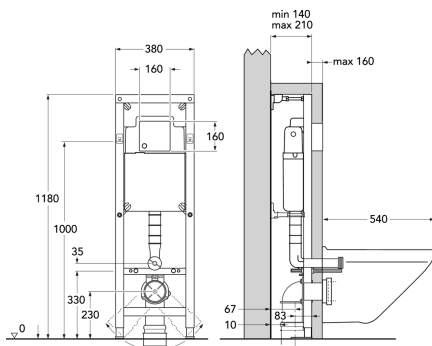

Quality of life since 1825

All In One – Paigaldusraam koos Nordic³ WC-poti- ja loputusnupuga

Kahesüsteemne loputus 4,5 või 3 liitrit

Toote Omadused

- Nordic³ Hygienic Flush WC-pott pehmelt sulguva prill-lauaga
- Kahesüsteemne loputusnupp
- Kitsas paigaldusraam, laius ainult 380 mm

Article number

Art.nr.
GB1921102203

EAN
8711778226340

Pakendiinfo

Pikkus: 395 mm | Laius: 590 mm | Kõrgus: 590 mm

Kaal: 34 kg

Number pakendis: 1 pc

Paigaldus ja hooldus

Energiamärgistus ja vastavustunnistused

Tehniline info

- Loputus – vee kogus: 4,5/3 Kahesüsteemne loputus 4,5/3 L

Varuosad

Triomont XS yr 2008-
(Rev 2. 2022-11-25)

Nr.	Toote	Art.nr.
1a	Väljalaskeklapp Triomont XS 2008 -	GB1921100370
1b	Väljalaskeklapp Triomont XS 2008 -	GB1921100399
2	Väljalaskeklapi tihend, Triomont XS 2008 -	GB1921100371
3	Sisselaskeventiil	GB1921100600
4a	Sisselaskeventiili membraan, Triomont XS / XT 2008 -	GB1921100373
4b		GB1921100601
5	Sisselaskeventiili kinnitus	GB1921100375
6	Paigaldusraami koonusmuhv	GB1921100392
7a	Väljalaskeklapi mehaaniline tõsteseade	GB1921100377
7b		GB1921100604
8	Väljalaskeklapi pneumaatiline tõsteseade	GB1921100394
9a	Loputusnupu paigaldus- / juhttihvtide komplekt, Triomont XS 2011 -	GB1921100378
9b	Loputusnupu paigaldus- / juhttihvtide komplekt, Triomont XS 2011 -	GB1921100379
10	Kaitsekate, Triomont XS 2008 -	GB1921100387
11	Seina WC-poti ühenduskomplekt	GB1921100380
13	Vee äravoolutoru, Triomont XS / XT	GB1921100111
14	Äravoolutoru ühenduspõlv, Triomont XS / XT	GB1921100382
15	Triomont XS / XT ekstsentrisk ühendus 90 x 100 mm	GB1921100383
17	Vee äravoolutoru kinnitusega, Triomont XS / XT	GB1921100385
18	Tihend vee äravoolutorule, Triomont XS / XT	GB1921100386
19	Survevoolku komplekt	GB1921100369
20	Isolatsioonikaitse	GB1921100388
21	Loputusnupu kinnitusklamber, Triomont XS 2008 -	GB1921100389