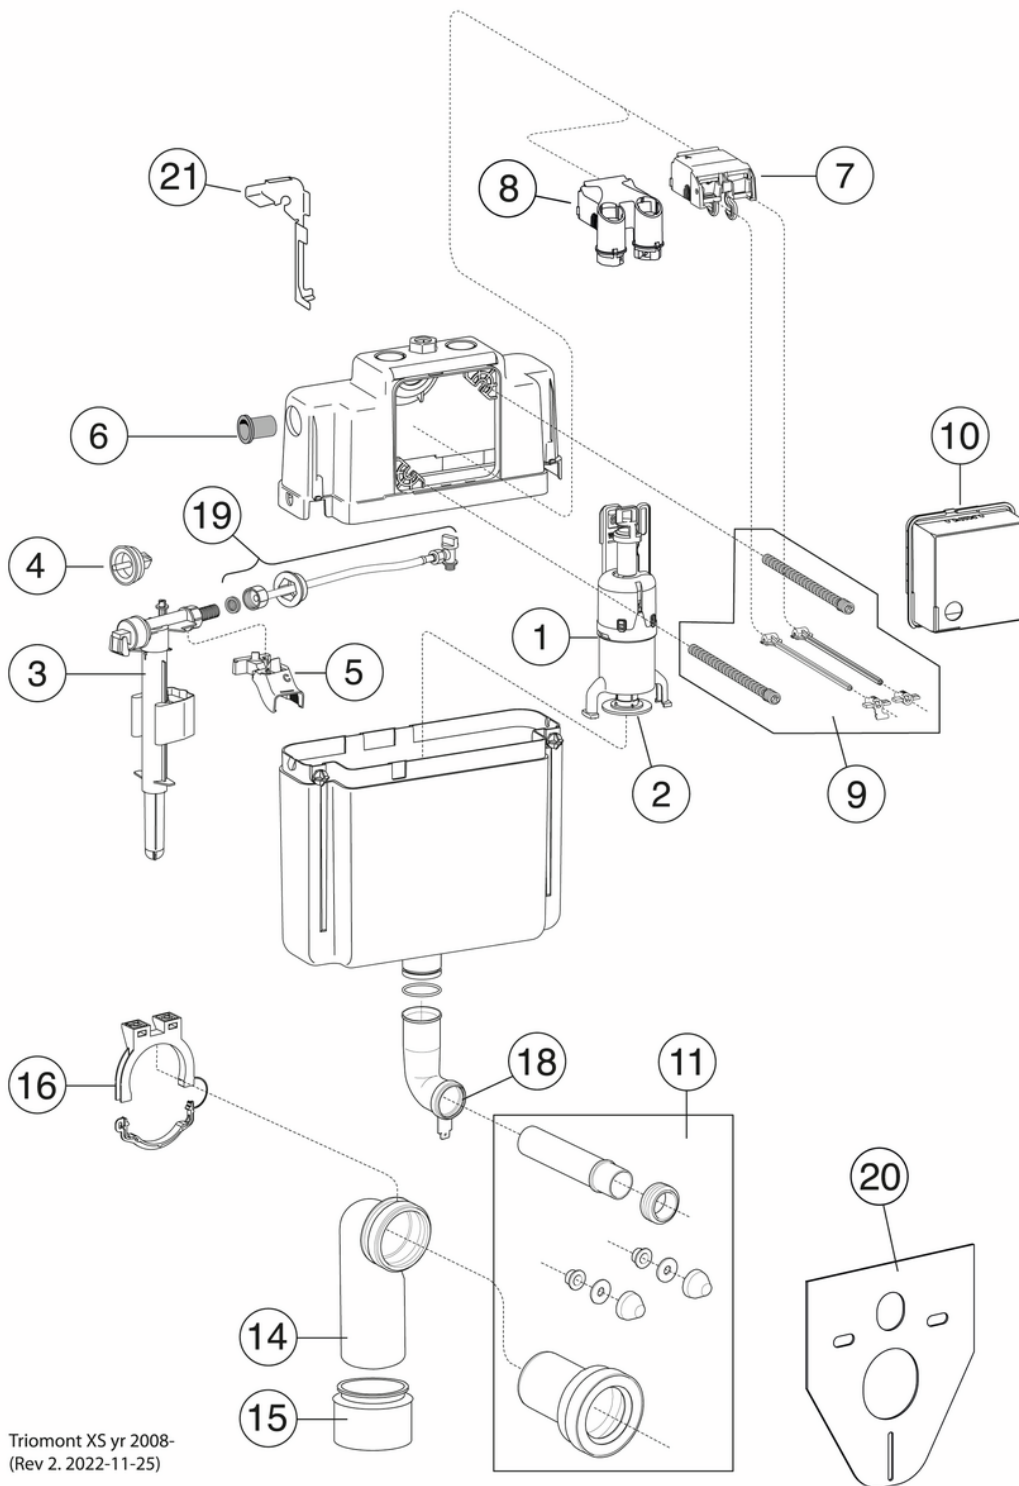

Quality of life since 1825

All In One – Paigaldusraam koos Nordic³ WC-poti- ja loputusnupuga

Kahesüsteemne loputus 4,5 või 3 liitrit

Toote Omadused

- Nordic³ Hygienic Flush WC-pott pehmelt sulguva prill-lauaga
- Kahesüsteemne loputusnupp
- Kitsas paigaldusraam, laius ainult 380 mm

Article number

Art.nr.
GB1921102203

EAN
8711778226340

Pakendiinfo

Pikkus: 395 mm | Laius: 590 mm | Kõrgus: 590 mm

Kaal: 34 kg

Number pakendis: 1 pc

Paigaldus ja hooldus

Energiamärgistus ja vastavustunnistused

Tehniline info

- Loputus – vee kogus: 4,5/3 Kahesüsteemne loputus 4,5/3 L

Varuosad

Triomont XS yr 2008-
(Rev 2. 2022-11-25)

Nr.	Toote	Art.nr.
1a	Väljalaskeklapp Triomont XS 2008 -	GB1921100370
1b	Väljalaskeklapp Triomont XS 2008 -	GB1921100399
2	Väljalaskeklapi tihend, Triomont XS 2008 -	GB1921100371
3	Sisselaskeventiil	GB1921100600
4a	Sisselaskeventiili membraan, Triomont XS / XT 2008 -	GB1921100373
4b		GB1921100601
5	Sisselaskeventiili kinnitus	GB1921100375
6	Paigaldusraami koonusmuhv	GB1921100392
7a	Väljalaskeklapi mehaaniline tõsteseade	GB1921100377
7b		GB1921100604
8	Väljalaskeklapi pneumaatiline tõsteseade	GB1921100394
9a	Loputusnupu paigaldus- / juhttihvtide komplekt, Triomont XS 2011 -	GB1921100378
9b	Loputusnupu paigaldus- / juhttihvtide komplekt, Triomont XS 2011 -	GB1921100379
10	Kaitsekate, Triomont XS 2008 -	GB1921100387
11	Seina WC-poti ühenduskomplekt	GB1921100380
13	Vee äravoolutoru, Triomont XS / XT	GB1921100111
14	Äravoolutoru ühenduspõlv, Triomont XS / XT	GB1921100382
15	Triomont XS / XT ekstsentrisk ühendus 90 x 100 mm	GB1921100383
17	Vee äravoolutoru kinnitusega, Triomont XS / XT	GB1921100385
18	Tihend vee äravoolutorule, Triomont XS / XT	GB1921100386
19	Survevoolku komplekt	GB1921100369
20	Isolatsioonikaitse	GB1921100388
21	Loputusnupu kinnitusklamber, Triomont XS 2008 -	GB1921100389