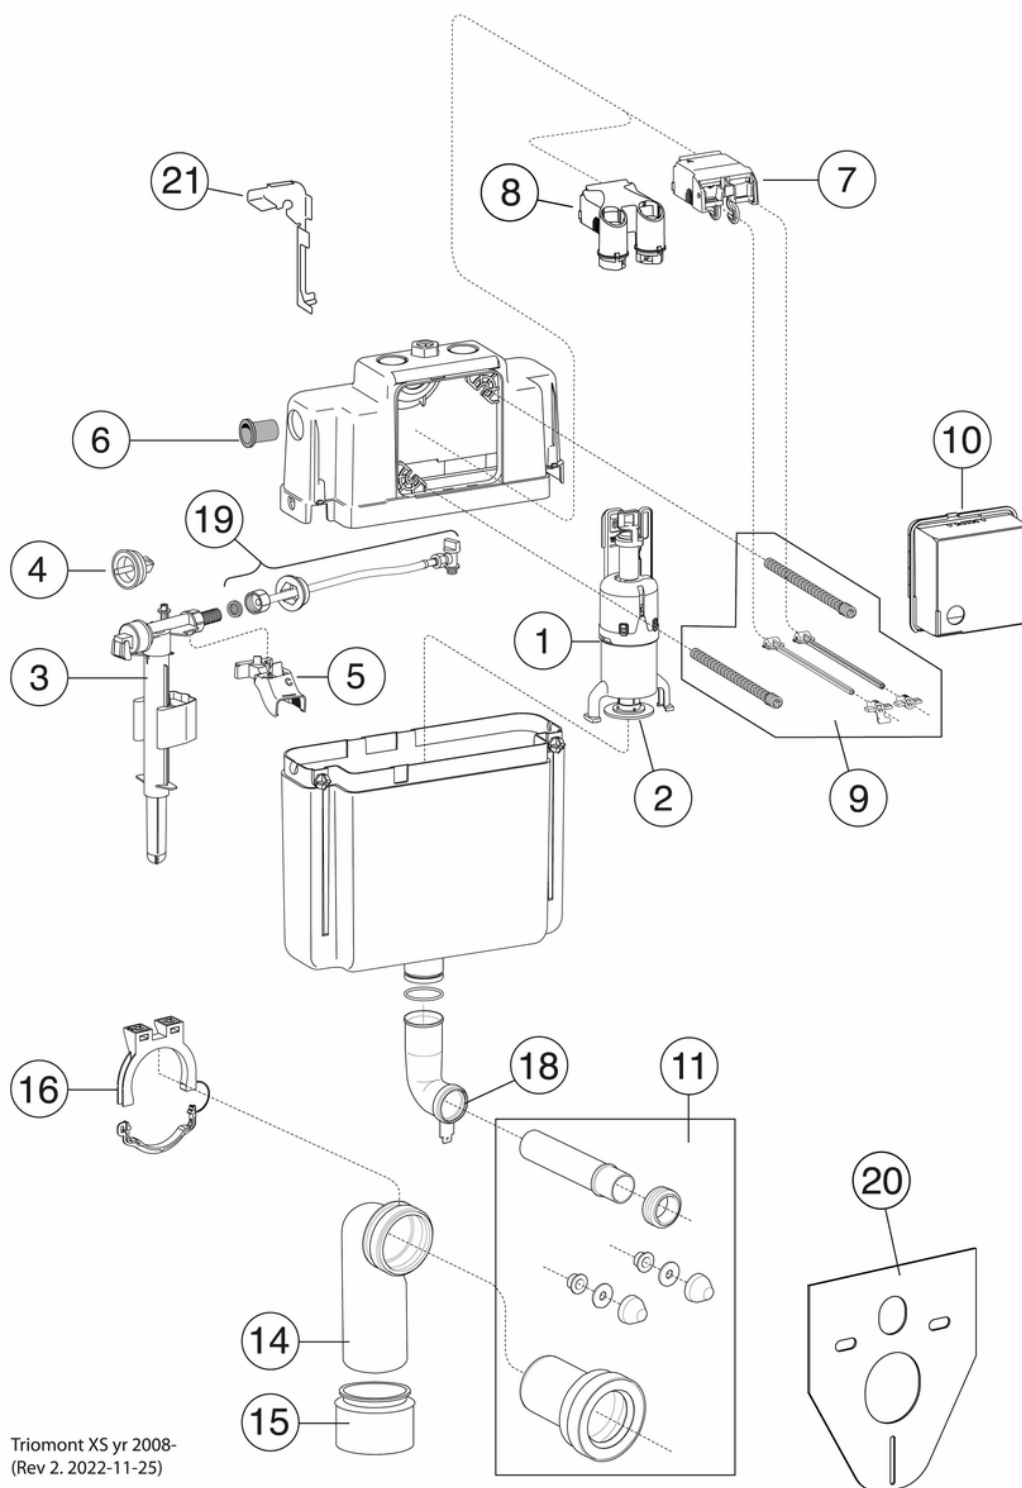

- Pen installasjon, med minimalt med synlige rør
- Nordic³-toalett med Hygienic Flush og mykklukkende sete
- Betjeningsplate med dobbeltskyl

Artikkelnummer

Art.nr.
GB1921102203

EAN
8711778226340

Informasjon om pakking

Lengde: 395 mm | Bredde: 590 mm | Høyde: 590 mm

Vekt: 34 kg

Antall i pakken: 1 st

Montering og vedlikehold

Monteres som vist i medfølgende installasjonsinstruksjoner. Høydedimensjonene (1000 mm) på tegningen betyr en setehøyde på 410–430 mm avhengig av toalettmodellen. Under installering kan den justeres opptil 610_x001E_630 mm. Fleksibel bolteavstand for veggmontert toalettinstallasjon, c-c 180 eller 230 mm.

Energimerking og sertifiseringer

Teknisk informasjon

- Spyling – vannmengde: 4,5/3 Dobbelspyling 4,5/3 (L)

Reservedeler

Triomont XS yr 2008-
(Rev 2. 2022-11-25)

Nr.	Produkt	Art.nr.
1a	Bunnventil	GB1921100370
1b	Bunnventil	GB1921100399
2	Pakning	GB1921100371
3	Innløpsventil	GB1921100600
4a	Membran	GB1921100373
4b		GB1921100601
5	Feste	GB1921100375
6	Hylse, innkommende vann	GB1921100392
7a	Mekanisk løfteanordning	GB1921100377
7b		GB1921100604
8	Pneumatisk løfteanordning	GB1921100394
9a	Sett med fiksering/manøverpinner enkelspyling, innebygd sisterner	GB1921100378
9b	Sett med fiksering/manøverpinner dobbeltspyling, innbygd sisterner	GB1921100379
10	Beskyttelseskåpe	GB1921100387
11	Sett wc-tilkobling	GB1921100380
13	Spylerør	GB1921100111
14	Avløpsbend	GB1921100382
15	Eksenter	GB1921100383
17	Spylerør med feste	GB1921100385
18	Tetningsring	GB1921100386
19	Fleksibel tilkobl. slangesett, XS	GB1921100369
20	Isoleringsvern	GB1921100388
21	Reparasjonssats	GB1921100389