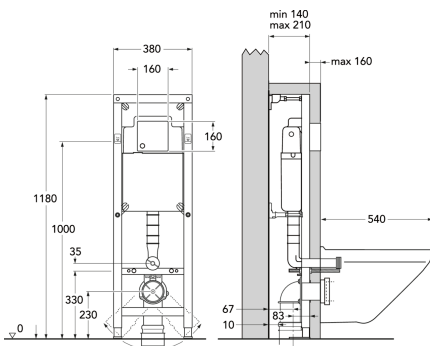

- Pen installasjon, med minimalt med synlige rør
- Nordic³-toalett med Hygienic Flush og mykklukkende sete
- Betjeningsplate med dobbeltskyl

Artikkelnummer

Art.nr.
GB1921102203

EAN
8711778226340

Informasjon om pakking

Lengde: 395 mm | Bredde: 590 mm | Høyde: 590 mm

Vekt: 34 kg

Antall i pakken: 1 st

Montering og vedlikehold

Monteres som vist i medfølgende installasjonsinstruksjoner. Høydedimensjonene (1000 mm) på tegningen betyr en setehøyde på 410–430 mm avhengig av toalettmodellen. Under installering kan den justeres opptil 610_x001E_630 mm. Fleksibel bolteavstand for veggmontert toalettinstallasjon, c-c 180 eller 230 mm.

Energimerking og sertifiseringer

Teknisk informasjon

- Spyling – vannmengde: 4,5/3 Dobbelspyling 4,5/3 (L)

Reservedeler

Triomont XS yr 2008-
(Rev 2. 2022-11-25)

Nr.	Produkt	Art.nr.
1a	Bunnventil	GB1921100370
1b	Bunnventil	GB1921100399
2	Pakning	GB1921100371
3	Innløpsventil	GB1921100600
4a	Membran	GB1921100373
4b		GB1921100601
5	Feste	GB1921100375
6	Hylse, innkommende vann	GB1921100392
7a	Mekanisk løfteanordning	GB1921100377
7b		GB1921100604
8	Pneumatisk løfteanordning	GB1921100394
9a	Sett med fiksering/manøverpinner enkelspyling, innebygd sisterner	GB1921100378
9b	Sett med fiksering/manøverpinner dobbeltspyling, innbygd sisterner	GB1921100379
10	Beskyttelseskåpe	GB1921100387
11	Sett wc-tilkobling	GB1921100380
13	Spylerør	GB1921100111
14	Avløpsbend	GB1921100382
15	Eksenter	GB1921100383
17	Spylerør med feste	GB1921100385
18	Tetningsring	GB1921100386
19	Fleksibel tilkobl. slangesett, XS	GB1921100369
20	Isoleringsvern	GB1921100388
21	Reparasjonssats	GB1921100389