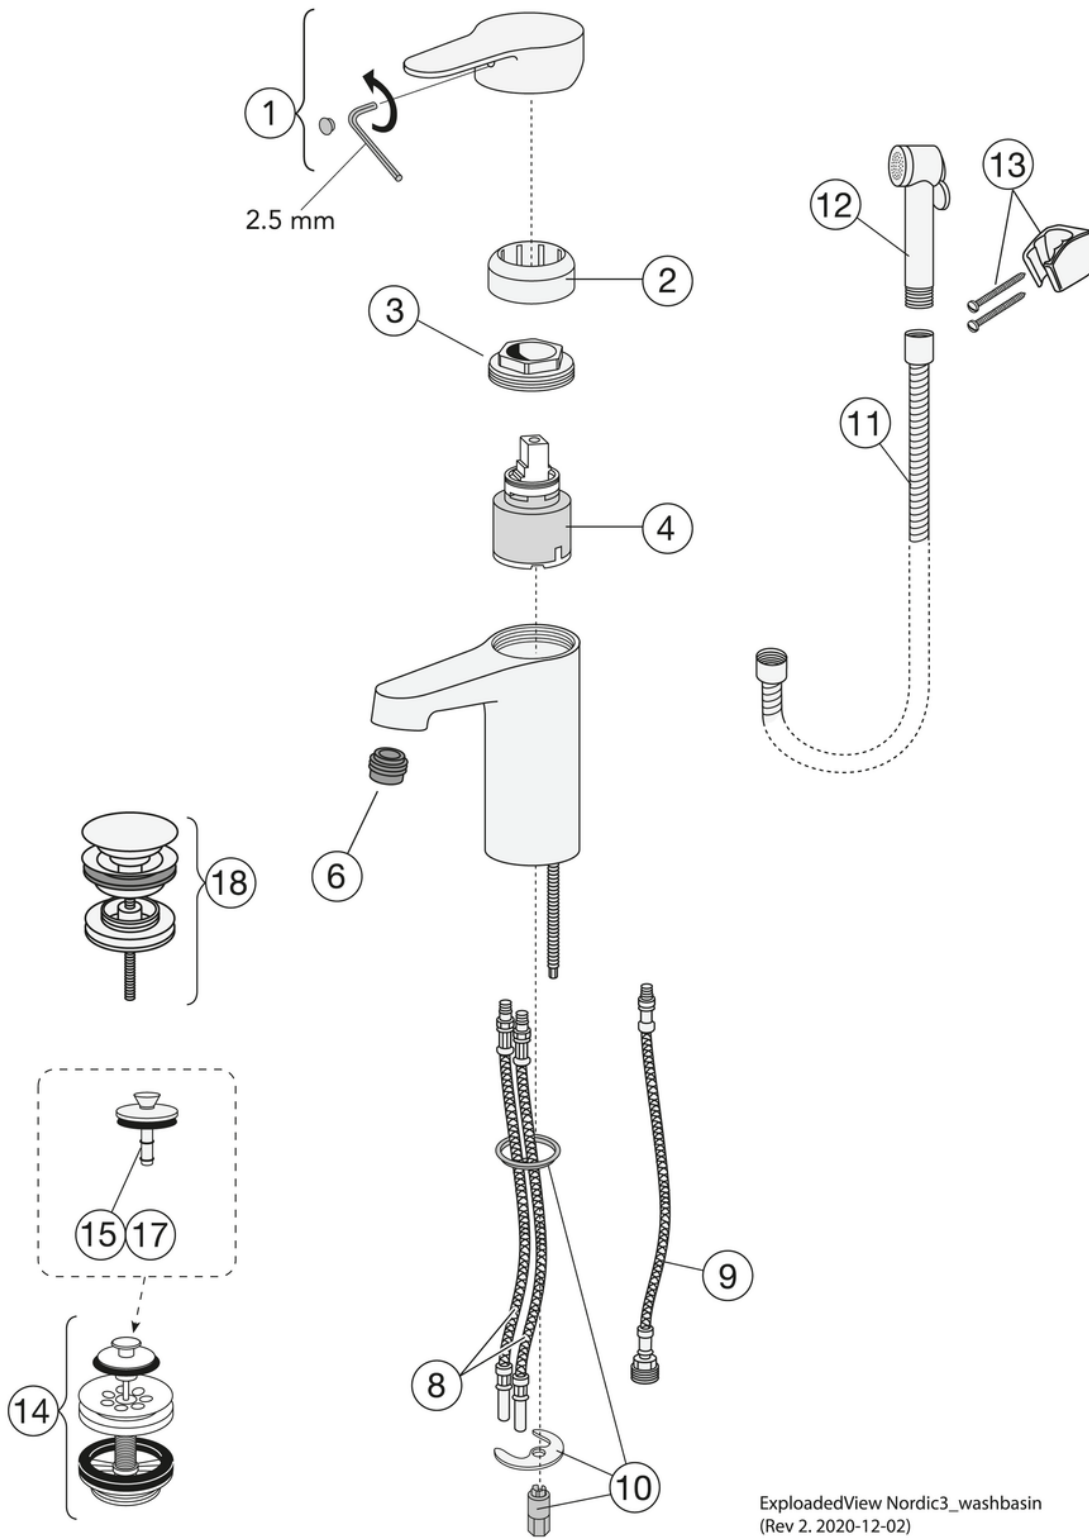

Livskvalitet sedan 1825

Tvättställspaket Nordic³

All In One

Produktegenskaper

- Komplet paket med tvättställ, blandare, silpluggventil, konsoler och avloppsset.
- Städvänlig och minimalistisk design
- Universellt avloppsset för anslutning mot vägg eller golv.

Artikelnummer

RSK-nr.	Art-nr.	EAN
7590785	GB4134555699	7393792234696

Montering & Skötsel

Före installation måste ledningarna vara rensade fram till blandaren. Blandaren ansluts med kallvattenledningen till höger och varmvattenledningen till vänster. Vattentryck: max 1000 kPa, min 50 kPa. Varmvattentemperatur max: 70°C, min 45°C. Vi ansvarar ej för fel som uppstått på grund av felaktig montering.

Energimärkning och certifieringar

Teknisk information

- Max. tap capacity (at 300 kPa): 0,14 l/s
- Pressure loss with flow (0,1 l/s) 156 kPa

Reservdelar

ExplodedView Nordic3_washbasin
(Rev 2. 2020-12-02)

Nr.	Produkt	RSK-nr.	Art-nr.
1	Spak Nordic ³ (2019-)	8437047	GB41639619 01
2	Täckkåpa		GB41639523 01
3	Mutter - kerampaket	8386118	GB41639522 01
4	Kerampaket	8613111	GB41637393
6	Strålsamlare	8281557	GB41639668 01
8	SoftPex slang	8592043	GB41638721 02
9	Softpex slang 300mm	8393976	GB41638720 01
10	Monteringskit	8386121	GB41639574 01
11	Duschslang	8218150	GB41636263 00
12	Handdusch	8195370	GB41633860 33
13	Handduschfäste	8218267	GB41637575
14	Silpluggventil	8573476	GB41637445
17	Propp till silpluggventil	8573037	GB41638453 01
18	Push-down ventil	8573463	GB41636575 01