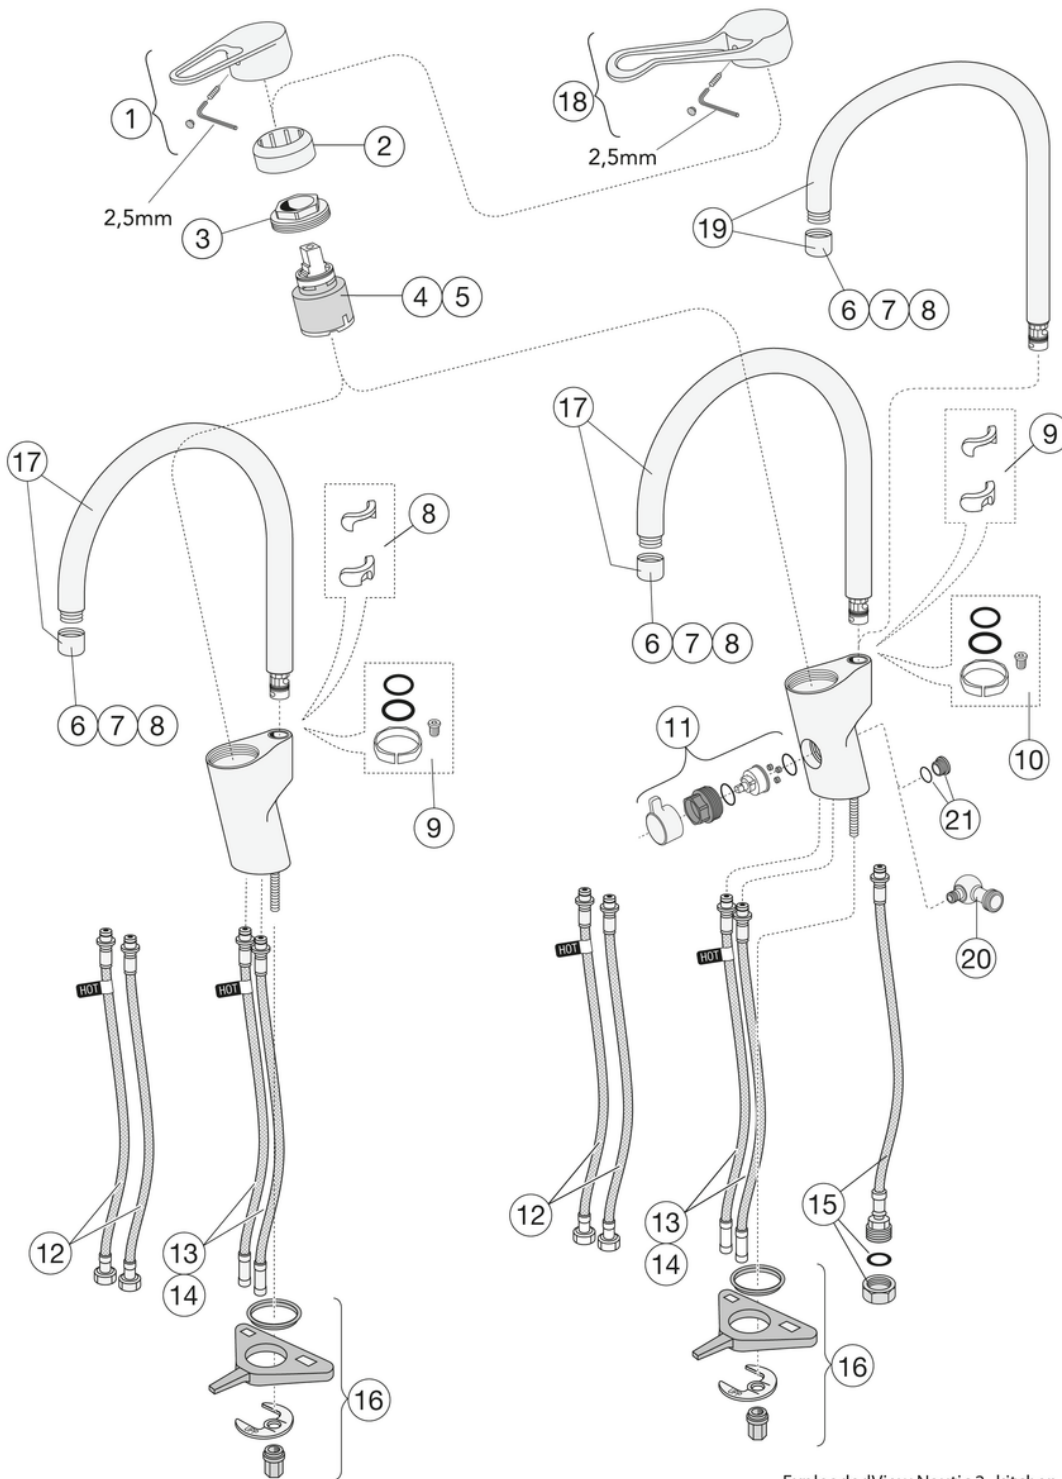

Artikkelien numero

LVI-nr.
6270862

Art.nr.
GB41206097

EAN
7393792234757

Pakkaustiedot

Pituus: 440 mm | Leveys: 275 mm | Korkeus: 75 mm

Paino: 1.8 kg

Pakkauksen numero: 1 pc

Kokoaminen & hoito

Ennen asennusta putket tulee huuhdella puhtaiksi hanaan asti. Hana liitetään kylmävesiputkeen oikealta ja lämminvesiputkeen vasemmalta. Vedenpaine: max 1000 kPa. Lämpimän veden lämpötila: max 80°C.

Energiamerkintä ja -sertifiointi

Tekniset tiedot

- Max. tap capacity (at 300 kPa): 0,123 l/s
- Pressure loss with flow (0,2 l/s) 789 kPa
- Tuotteen CO2e jalanjälki: 6,15 kg
- Liitäntäkoko: 10mm

ExplodedView Nautic 2_kitchen
(Rev 1. 2021-01-20)

GUSTAVSBERG/

FLOW CHART/

Kitchen mixer, energy class C New Nautic

- 1. Max flow
- 2. Dishwasher shut off valve

1. Max flow

- Flowrate at 300 kPa:	0,123 l/s
- Pressure at flow 0,1 l/s:	197 kPa
- Pressure at flow 0,2 l/s:	789 kPa
- Pressure at flow 0,33 l/s:	N/A