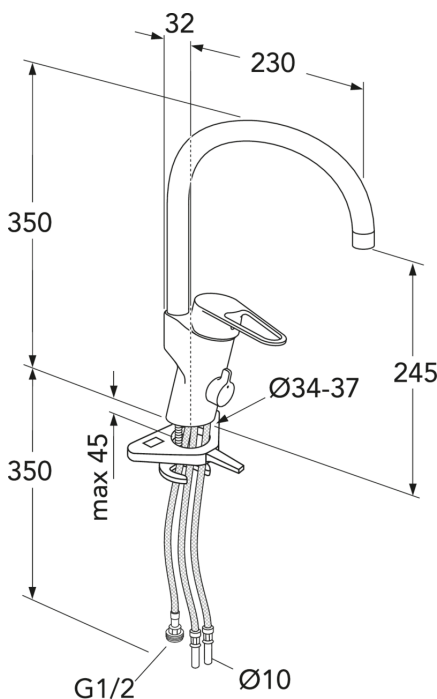

Artikkelien numero

LVI-nr.
6270862

Art.nr.
GB41206097

EAN
7393792234757

Pakkaustiedot

Pituus: 440 mm | Leveys: 275 mm | Korkeus: 75 mm

Paino: 1.8 kg

Pakkauksen numero: 1 pc

Kokoaminen & hoito

Ennen asennusta putket tulee huuhdella puhtaiksi hanaan asti. Hana liitetään kylmävesiputkeen oikealta ja lämminvesiputkeen vasemmalta. Vedenpaine: max 1000 kPa. Lämpimän veden lämpötila: max 80°C.

Energiamerkintä ja -sertifiointi

Tekniset tiedot

- Max. tap capacity (at 300 kPa): 0,123 l/s
- Pressure loss with flow (0,2 l/s) 789 kPa
- Tuotteen CO2e jalanjälki: 6,15 kg
- Liitäntäkoko: 10mm

ExplodedView Nautic 2_kitchen
(Rev 1. 2021-01-20)