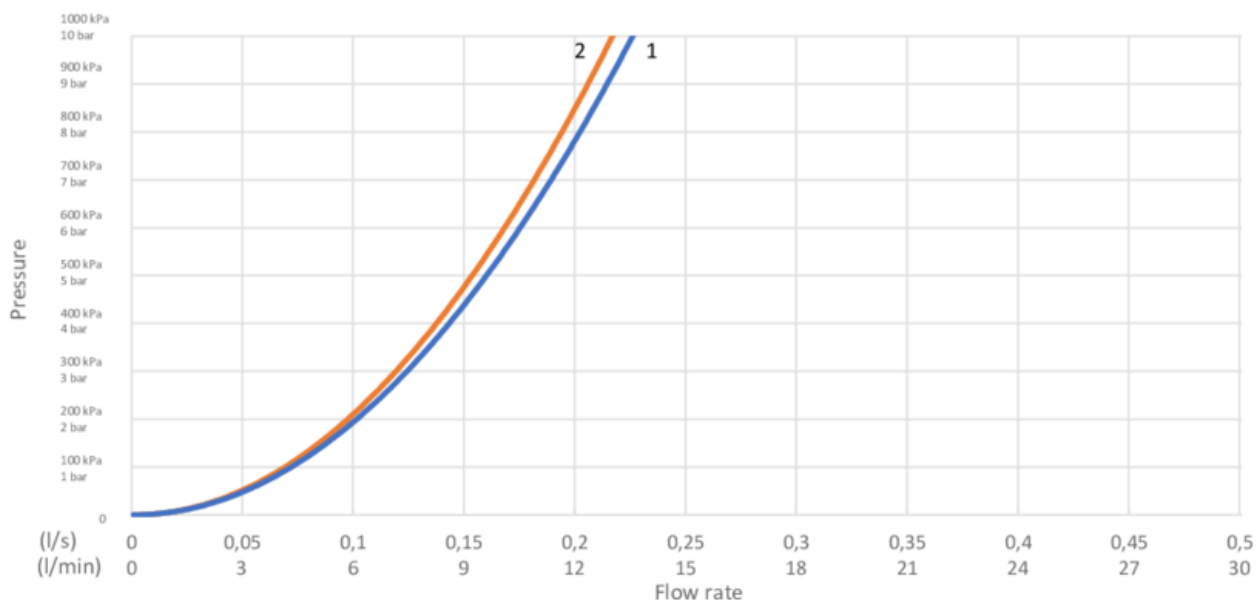

Energiamerkintä ja -sertifiointi

Tekniset tiedot

- Max. tap capacity (at 300 kPa): 0,123 l/s
- Pressure loss with flow (0,2 l/s) 789 kPa
- Tuotteen CO2e jalanjälki: 6,15 kg
- Liitäntäkoko: 10mm

ExplodedView Nautic 2_kitchen
(Rev 1. 2021-01-20)

GUSTAVSBERG/

FLOW CHART/

Kitchen mixer, energy class C New Nautic

- 1. Max flow
- 2. Dishwasher shut off valve

1. Max flow

- Flowrate at 300 kPa:	0,123 l/s
- Pressure at flow 0,1 l/s:	197 kPa
- Pressure at flow 0,2 l/s:	789 kPa
- Pressure at flow 0,33 l/s:	N/A