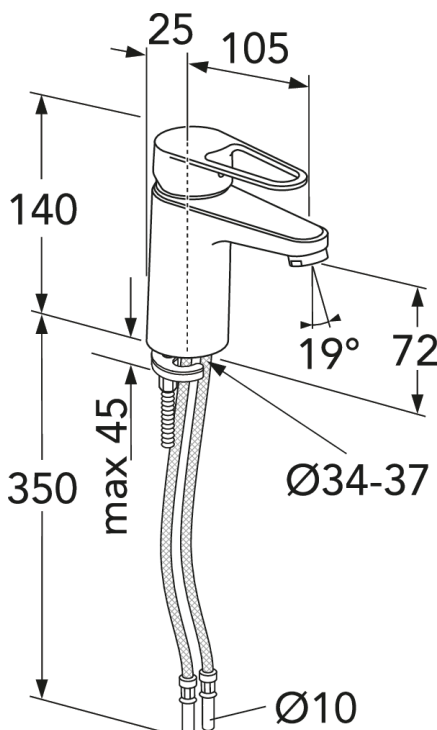

Energimärkning och certifieringar

Teknisk information

- Max. tap capacity (at 300 kPa): 0,074 l/s
- Produktens CO₂e fotavtryck: 6,92 kg
- Anslutningsdimension: 10mm