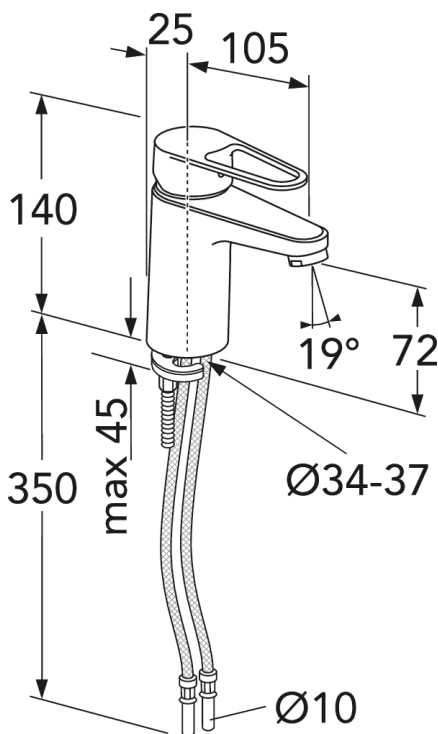

## Pakendiinfo

Pikkus: 225 mm | Laius: 205 mm | Kõrgus: 70 mm

Kaal: 1.55 kg

Number pakendis: 1 pc

## Paigaldus ja hooldus

Enne paigaldamist tuleb torud kuni segistini puhtaks loputada. Segisti ühendatakse paremalt külma- ja vasakult kuumaveetoruga. Veesurve: maksim. 1000 kPa. Kuuma vee temperatuur: maksim. 80Å°C.

## Tehniline info

- Max. tap capacity (at 300 kPa): 0,074 l/s
- CO2e jalajälg: 6,92 kg
- Ühenduse mõõdud: 10mm

Nr.	Toote	Art.nr.
1	Segisti kahv, New Nautic 2021-->	GB41639803 01
2	Ilukate, kroom	GB41639523 01
3	Mutter keraamilisele tööorganile, 2019-	GB41639522 01
4	Keraamiline tööorgan 35 mm	GB41637393
5	Keraamiline tööorgan, Atlantic	GB41639567 01
6	Valamusegisti Nautic aeraator	GB41630131 01
7	Valamusegisti Atlantic aeraator	GB41639565 01
8	Aeraator	GB41639171 01
9	SoftPexi voolik	GB41639279 02
10	Valamusegisti SoftPex voolik, pöörlev	GB41638721 02
11		GB41638708 02
12	Kinnituskomplekt	GB41639936 01
13	Valamusegisti SoftPex voolik 300 mm	GB41638720 01
14	Dušivoolik 175 cm	GB41636263 00
15	Käsidušš	GB41633860 33
16	Käsiduši seinakinnitus	GB41637575
18	Pop-up põhjaklapp	GB41636575 01
19	Põhjaklapp ülevooluavata valamutele	GB41637445
20	Kahv Nautic, Care	GB41639801 01