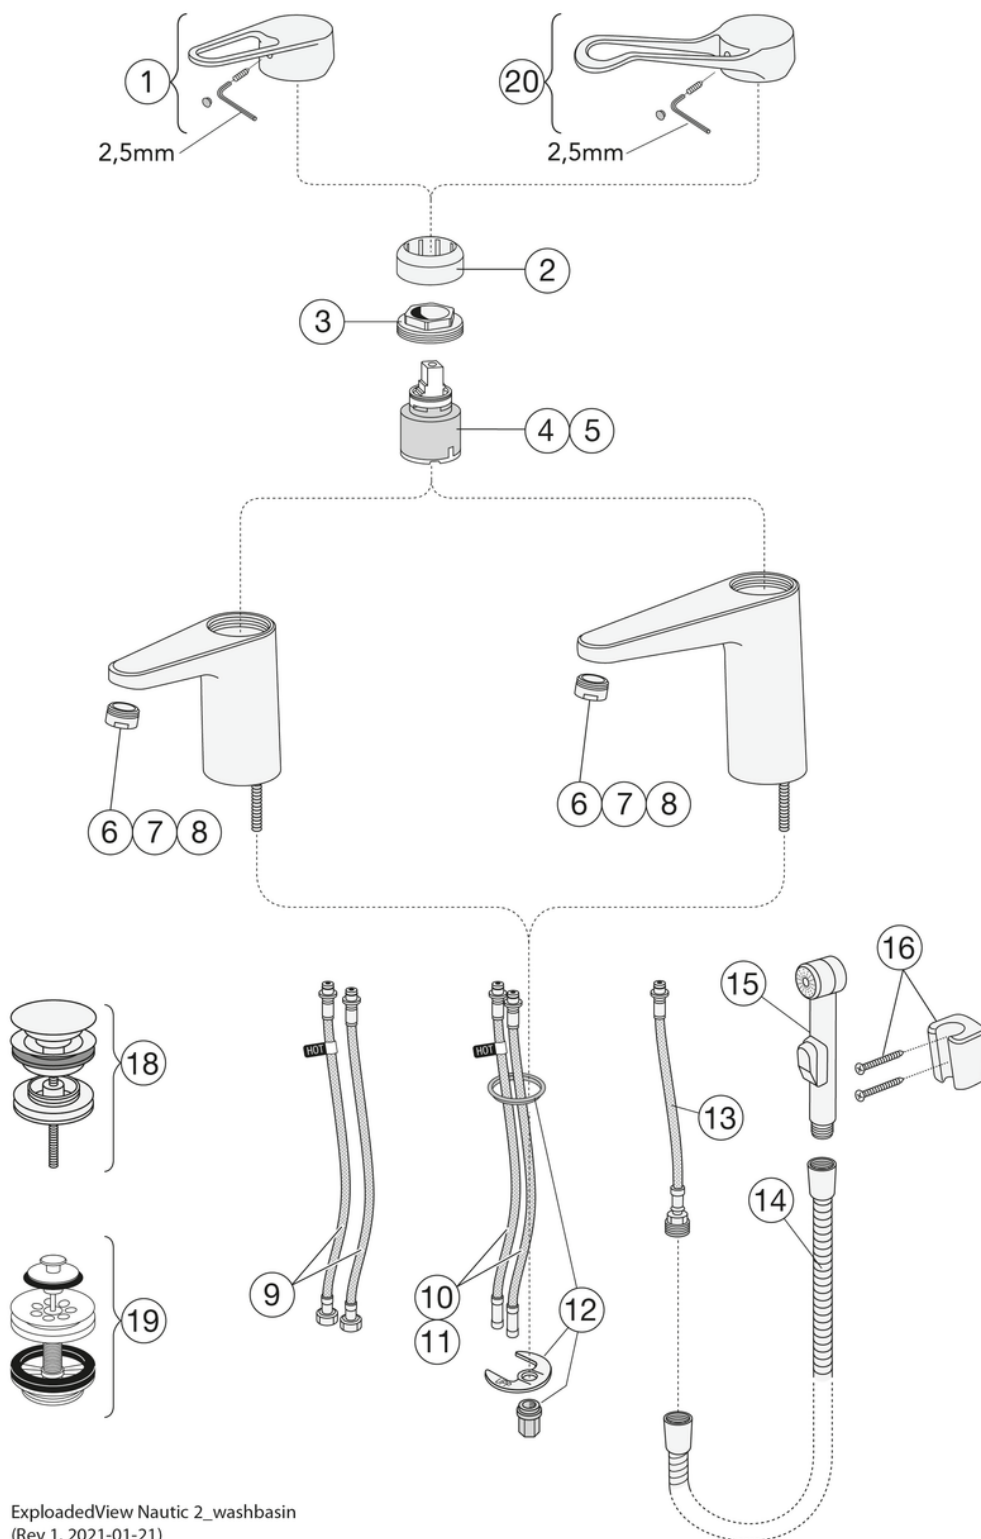

Prekės numeris

Art.nr.
GB41216043

EAN
7393792234795

Informācija par iepakojumu

Ilgis: 225 mm | Plotis: 205 mm | Aukštis: 70 mm
Svars: 1.55 kg
Numurs iepakojumā: 1 pc

Surinkimas ir priežiūra

Enne paigaldamist tuleb torud kuni segistini puhtaks loputada. Segisti ūhendatakse paremalt külma- ja vasakult kuumaveetoruga. Veesurve: maksim. 1000 kPa. Kuuma vee temperatuur: maksim. 80°C.

Energijos klasės etiketė ir sertifikatai

Tehniskā informācija

- Max. tap capacity (at 300 kPa): 0,074 l/s
- CO2e pēdsakas: 6.92 kg
- Standartinės jungties matmuo: 10mm

Rezerves daļas

Nr.	Produkto	Art.nr.
1	Rankenėlė, „New Nautic“ 2021	GB41639803 01
2	Uždengimas	GB41639523 01
3	Veržlė keraminiam kasetės komplektui	GB41639522 01
4	Keraminės kasetės komplektas 35 mm „Smart+“ standartinė	GB41637393
5	Keraminės kasetės komplektas 35 mm „Smart+“ taupantis energiją	GB41639567 01
6	Aeratorius	GB41630131 01
7	Aeratorius	GB41639565 01
8	Aeratorius	GB41639171 01
9	„SoftPex“ žarna	GB41639279 02
10	„SoftPex“ žarna	GB41638721 02
11		GB41638708 02
12	Montavimo komplektas	GB41639936 01
13	„Softpex“ žarna 300 mm	GB41638720 01
14	Dušo žarnėlė, „Biflex“	GB41636263 00
15	Rankinis dušelis	GB41633860 33
16	Rankinio dušelio laikiklis	GB41637575
18	Sifono dangtelis "Push-down"	GB41636575 01
19	Įleidimo vožtuvas	GB41637445
20	„Nautic“ svirtis „Care“	GB41639801 01

GUSTAVSBERG/

FLOW CHART/

Washbasin mixer, energy class A New Nautic

- 1. Max flow
- 2. Side spray
- 3. Optional aerator GB41638662 10

- 4. Optional aerator GB41638663 10

1. Max flow

- Flowrate at 300 kPa:	0,074 l/s
- Pressure at flow 0,1 l/s:	N/A
- Pressure at flow 0,2 l/s:	N/A
- Pressure at flow 0,33 l/s:	N/A