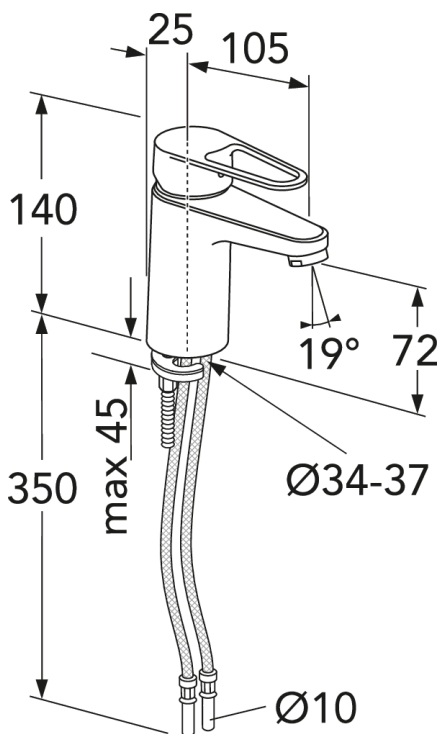

Prekės numeris

Art.nr.
GB41216043

EAN
7393792234795

Informācija par iepakojumu

Ilgis: 225 mm | Plotis: 205 mm | Aukštis: 70 mm
Svars: 1.55 kg
Numurs iepakojumā: 1 pc

Surinkimas ir priežiūra

Enne paigaldamist tuleb torud kuni segistini puhtaks loputada. Segisti ūhendatakse paremalt külma- ja vasakult kuumaveetoruga. Veesurve: maksim. 1000 kPa. Kuuma vee temperatuur: maksim. 80°C.

Energijos klasės etiketė ir sertifikatai

Tehniskā informācija

- Max. tap capacity (at 300 kPa): 0,074 l/s
- CO2e pēdsakas: 6.92 kg
- Standartinės jungties matmuo: 10mm

Rezerves daļas

Nr.	Produkto	Art.nr.
1	Rankenėlė, „New Nautic“ 2021	GB41639803 01
2	Uždengimas	GB41639523 01
3	Veržlė keraminiam kasetės komplektui	GB41639522 01
4	Keraminės kasetės komplektas 35 mm „Smart+“ standartinė	GB41637393
5	Keraminės kasetės komplektas 35 mm „Smart+“ taupantis energiją	GB41639567 01
6	Aeratorius	GB41630131 01
7	Aeratorius	GB41639565 01
8	Aeratorius	GB41639171 01
9	„SoftPex“ žarna	GB41639279 02
10	„SoftPex“ žarna	GB41638721 02
11		GB41638708 02
12	Montavimo komplektas	GB41639936 01
13	„Softpex“ žarna 300 mm	GB41638720 01
14	Dušo žarnėlė, „Biflex“	GB41636263 00
15	Rankinis dušelis	GB41633860 33
16	Rankinio dušelio laikiklis	GB41637575
18	Sifono dangtelis "Push-down"	GB41636575 01
19	Įleidimo vožtuvas	GB41637445
20	„Nautic“ svirtis „Care“	GB41639801 01

GUSTAVSBERG/

FLOW CHART/

Washbasin mixer, energy class A New Nautic

- 1. Max flow
- 2. Side spray
- 3. Optional aerator GB41638662 10

- 4. Optional aerator GB41638663 10

1. Max flow

- Flowrate at 300 kPa:	0,074 l/s
- Pressure at flow 0,1 l/s:	N/A
- Pressure at flow 0,2 l/s:	N/A
- Pressure at flow 0,33 l/s:	N/A