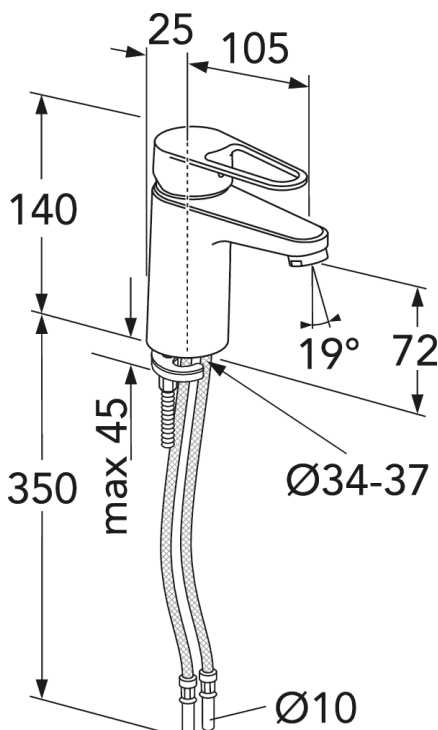

Energimärkning och certifieringar

Teknisk information

- Max. tap capacity (at 300 kPa): 0,074 l/s
- Produktens CO2e fotavtryck: 5,1 kg
- Anslutningsdimension: 10mm