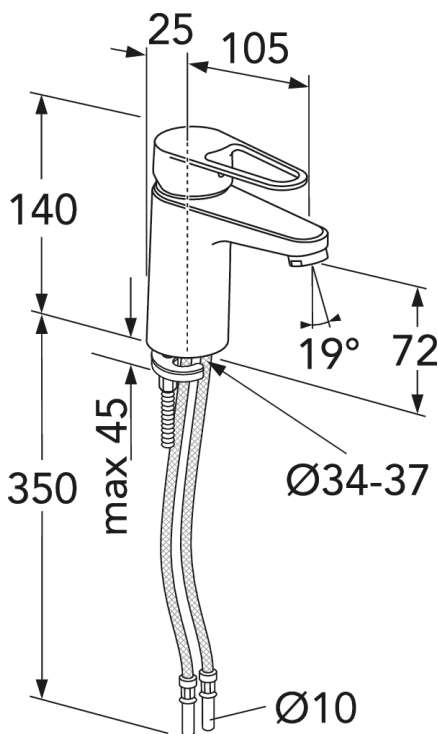

### Pakkaustiedot

Pituus: 225 mm | Leveys: 205 mm | Korkeus: 70 mm

Paino: 1.2 kg

Pakkauksen numero: 1 pc

### Kokoaminen & hoito

Ennen asennusta putket tulee huuhdella puhtaiksi hanaan asti. Hana liitetään kylmävesiputkeen oikealta ja lämminvesiputkeen vasemmalta. Vedenpaine: max 1000 kPa. Lämpimän veden lämpötila: max 80°C.

### Tekniset tiedot

- Max. tap capacity (at 300 kPa): 0,074 l/s
- Tuotteen CO<sub>2</sub>e jalanjälki: 5,1 kg
- Liitäntäkoko: 10mm

Nr.	Tuote	LVI-nr.	Art.nr.
1	Vipu Uusi Nautic		GB41639803 01
2		6470087	GB41639523 01
3		6470093	GB41639522 01
4	Keramiikkapakkaus	6470291	GB41637393
5	Keraaminen patruuna	6470092	GB41639567 01
6		6470910	GB41630131 01
7		6570322	GB41639565 01
8	Poresuutin		GB41639171 01
9	SoftPex-letku		GB41639279 02
10	SoftPex-letku	6470066	GB41638721 02
11		6470065	GB41638708 02
12	Asennussarja		GB41639936 01
13			GB41638720 01
14	Suihkuletku	6575010	GB41636263 00
15	Käsisuihku	6575160	GB41633860 33
16	Käsisuihkunpidike	6575580	GB41637575
18	Pop-up pohjaventtiili	5812908	GB41636575 01
19			GB41637445
20	Nautic-vipu, Care		GB41639801 01