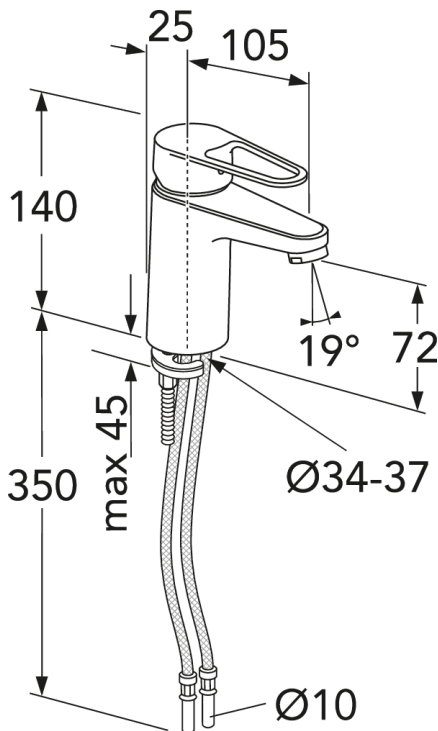

## Pakendiinfo

Pikkus: 225 mm | Laius: 205 mm | Kõrgus: 70 mm

Kaal: 1.2 kg

Number pakendis: 1 pc

## Paigaldus ja hooldus

Enne paigaldamist tuleb torud kuni segistini puhtaks loputada. Segisti ühendatakse paremalt külma- ja vasakult kuumaveetoruga. Veesurve: maksim. 1000 kPa. Kuuma vee temperatuur: maksim. 80°C.

## Tehniline info

- Max. tap capacity (at 300 kPa): 0,074 l/s
- CO2e jalajälg: 5,1 kg
- Ühenduse mõõdud: 10mm

ExplodedView Nautic 2\_washbasin  
(Rev 1. 2021-01-21)

Nr.	Toote	Art.nr.
1	Segisti kahv, New Nautic 2021-->	GB41639803 01
2	Ilukate, kroom	GB41639523 01
3	Mutter keraamilisele tööorganile, 2019-	GB41639522 01
4	Keraamiline tööorgan 35 mm	GB41637393
5	Keraamiline tööorgan, Atlantic	GB41639567 01
6	Valamusegisti Nautic aeraator	GB41630131 01
7	Valamusegisti Atlantic aeraator	GB41639565 01
8	Aeraator	GB41639171 01
9	SoftPexi voolik	GB41639279 02
10	Valamusegisti SoftPex voolik, pöörlev	GB41638721 02
11		GB41638708 02
12	Kinnituskomplekt	GB41639936 01
13	Valamusegisti SoftPex voolik 300 mm	GB41638720 01
14	Dušivoolik 175 cm	GB41636263 00
15	Käsidušš	GB41633860 33
16	Käsiduši seinakinnitus	GB41637575
18	Pop-up põhjaklapp	GB41636575 01
19	Põhjaklapp ülevooluavata valamutele	GB41637445
20	Kahv Nautic, Care	GB41639801 01