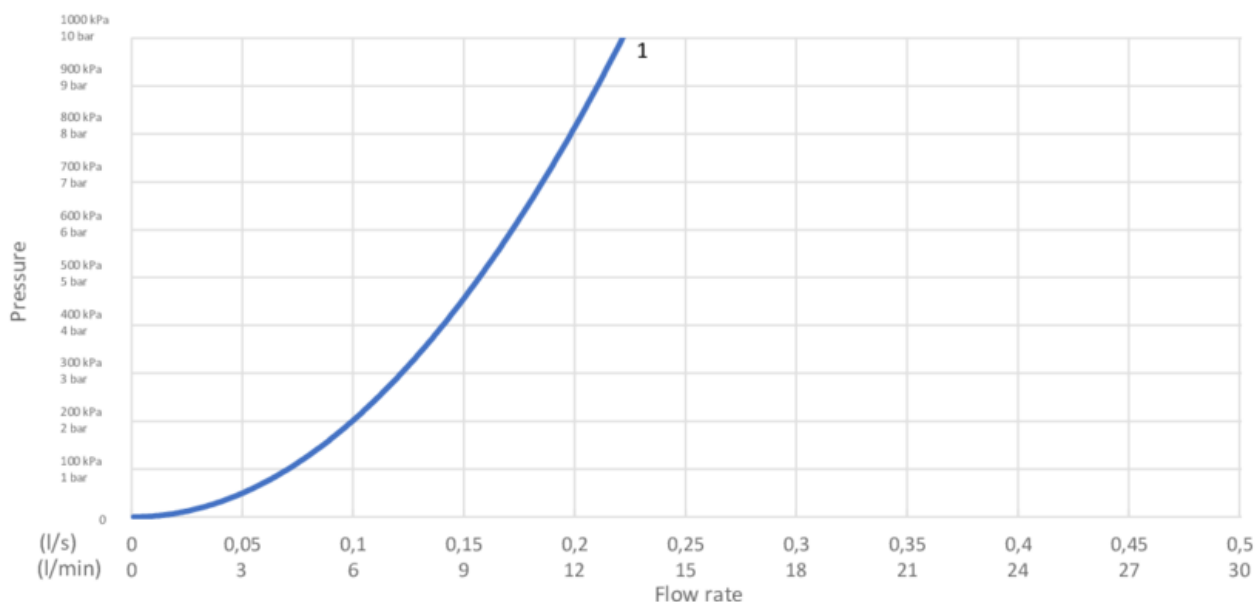

Energimärkning och certifieringar

Teknisk information

- Max. tap capacity (at 300 kPa): 0,121 l/s
- Pressure loss with flow (0,1 l/s) 205 kPa
- Produktens CO₂e fotavtryck: 5,1 kg
- Anslutningsdimension: 10mm

GUSTAVSBERG/

FLOW CHART/

Washbasin mixer, energy class C New Nautic

1. Max flow

1. Max flow

- Flowrate at 300 kPa:	0,121 l/s
- Pressure at flow 0,1 l/s:	205 kPa
- Pressure at flow 0,2 l/s:	822 kPa
- Pressure at flow 0,33 l/s:	N/A