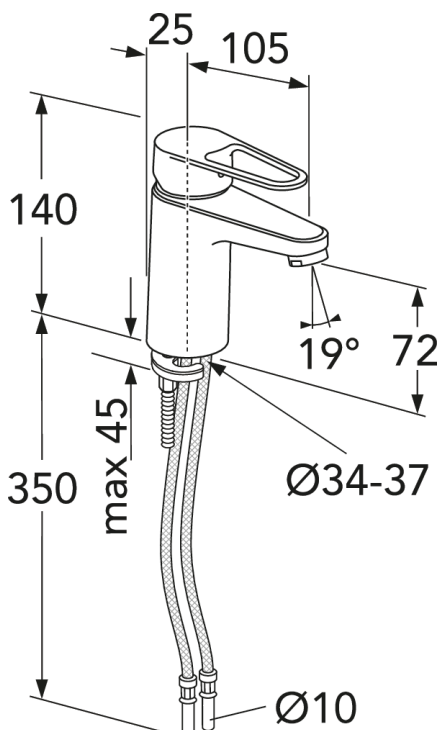

Artikelnummer

RSK-nr.
8278499

Art-nr.
GB41216051

EAN
7393792234771

Förpackningsinformation

Längd: 225 mm | Bredd: 205 mm | Höjd: 70 mm

Vikt: 1.2 kg

Antal i förpackning: 1 st

Montering & Skötsel

Före installation måste ledningarna vara renspolade fram till blandaren. Blandaren ansluts med kallvattenledningen till höger och varmvattenledningen till vänster. Vattentryck: max 1000 kPa, min 50 kPa. Varmvattentemperatur max: 70°C, min 45°C. Vi ansvarar ej för fel som uppstått på grund av felaktig montering.

Energimärkning och certifieringar

Teknisk information

- Max. tap capacity (at 300 kPa): 0,121 l/s
- Pressure loss with flow (0,1 l/s) 205 kPa
- Produktens CO₂e fotavtryck: 5,1 kg
- Anslutningsdimension: 10mm

Reservdelar

ExplodedView Nautic 2_washbasin
(Rev 1. 2021-01-21)

Nr.	Produkt	RSK-nr.	Art-nr.
1	Ettgreppspak Nya Nautic		GB41639803 01
2	Täckkåpa		GB41639523 01
3	Mutter - kerampaket	8386118	GB41639522 01
4	Kerampaket	8613111	GB41637393
5	Kerampaket	8386117	GB41639567 01
6	Strålsamlare	8242213	GB41630131 01
7	Strålsamlare	8386119	GB41639565 01
8	Strålsamlare		GB41639171 01
9	SoftPex slang		GB41639279 02
10	SoftPex slang	8592043	GB41638721 02
11	SoftPex slang	8592042	GB41638708 02
12	Monteringskit		GB41639936 01
13	Softpex slang 300mm	8393976	GB41638720 01
14	Duschslang	8218150	GB41636263 00
15	Handdusch	8195370	GB41633860 33
16	Handduschfäste	8218267	GB41637575
18	Push-down ventil	8573463	GB41636575 01
19	Silpluggventil	8573476	GB41637445
20	Ettgreppspak Care	8437061	GB41639801 01