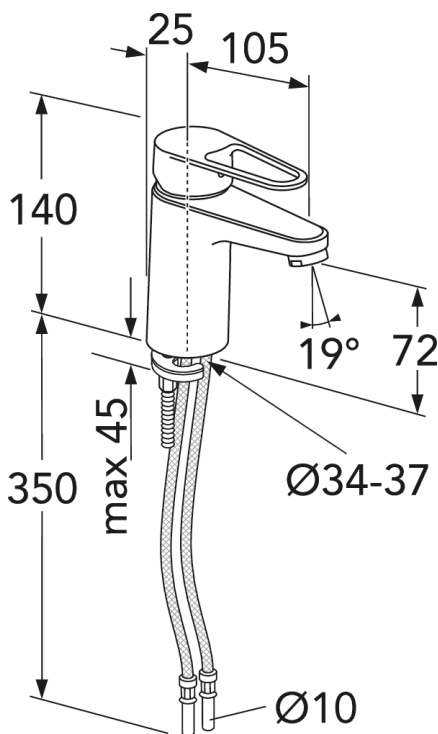

Artikkelien numero

LVI-nr.
6170057

Art.nr.
GB41216051

EAN
7393792234771

Pakkaustiedot

Pituus: 225 mm | Leveys: 205 mm | Korkeus: 70 mm

Paino: 1.2 kg

Pakkauksen numero: 1 pc

Kokoaminen & hoito

Ennen asennusta putket tulee huuhdella puhtaiksi hanaan asti. Hana liitetään kylmävesiputkeen oikealta ja lämminvesiputkeen vasemmalta. Vedenpaine: max 1000 kPa. Lämpimän veden lämpötila: max 80°C.

Energiamerkintä ja -sertifiointi

Tekniset tiedot

- Max. tap capacity (at 300 kPa): 0,121 l/s
- Pressure loss with flow (0,1 l/s) 205 kPa
- Tuotteen CO2e jalanjälki: 5,1 kg
- Liitäntäkoko: 10mm

Nr.	Tuote	LVI-nr.	Art.nr.
1	Vipu Uusi Nautic		GB41639803 01
2		6470087	GB41639523 01
3		6470093	GB41639522 01
4	Keramiikkapakkaus	6470291	GB41637393
5	Keraaminen patruuna	6470092	GB41639567 01
6		6470910	GB41630131 01
7		6570322	GB41639565 01
8	Poresuutin		GB41639171 01
9	SoftPex-letku		GB41639279 02
10	SoftPex-letku	6470066	GB41638721 02
11		6470065	GB41638708 02
12	Asennussarja		GB41639936 01
13			GB41638720 01
14	Suihkuletku	6575010	GB41636263 00
15	Käsisuihku	6575160	GB41633860 33
16	Käsisuihkunpidike	6575580	GB41637575
18	Pop-up pohjaventtiili	5812908	GB41636575 01
19			GB41637445
20	Nautic-vipu, Care		GB41639801 01

GUSTAVSBERG/

FLOW CHART/

Washbasin mixer, energy class C New Nautic

1. Max flow

1. Max flow

- Flowrate at 300 kPa:	0,121 l/s
- Pressure at flow 0,1 l/s:	205 kPa
- Pressure at flow 0,2 l/s:	822 kPa
- Pressure at flow 0,33 l/s:	N/A