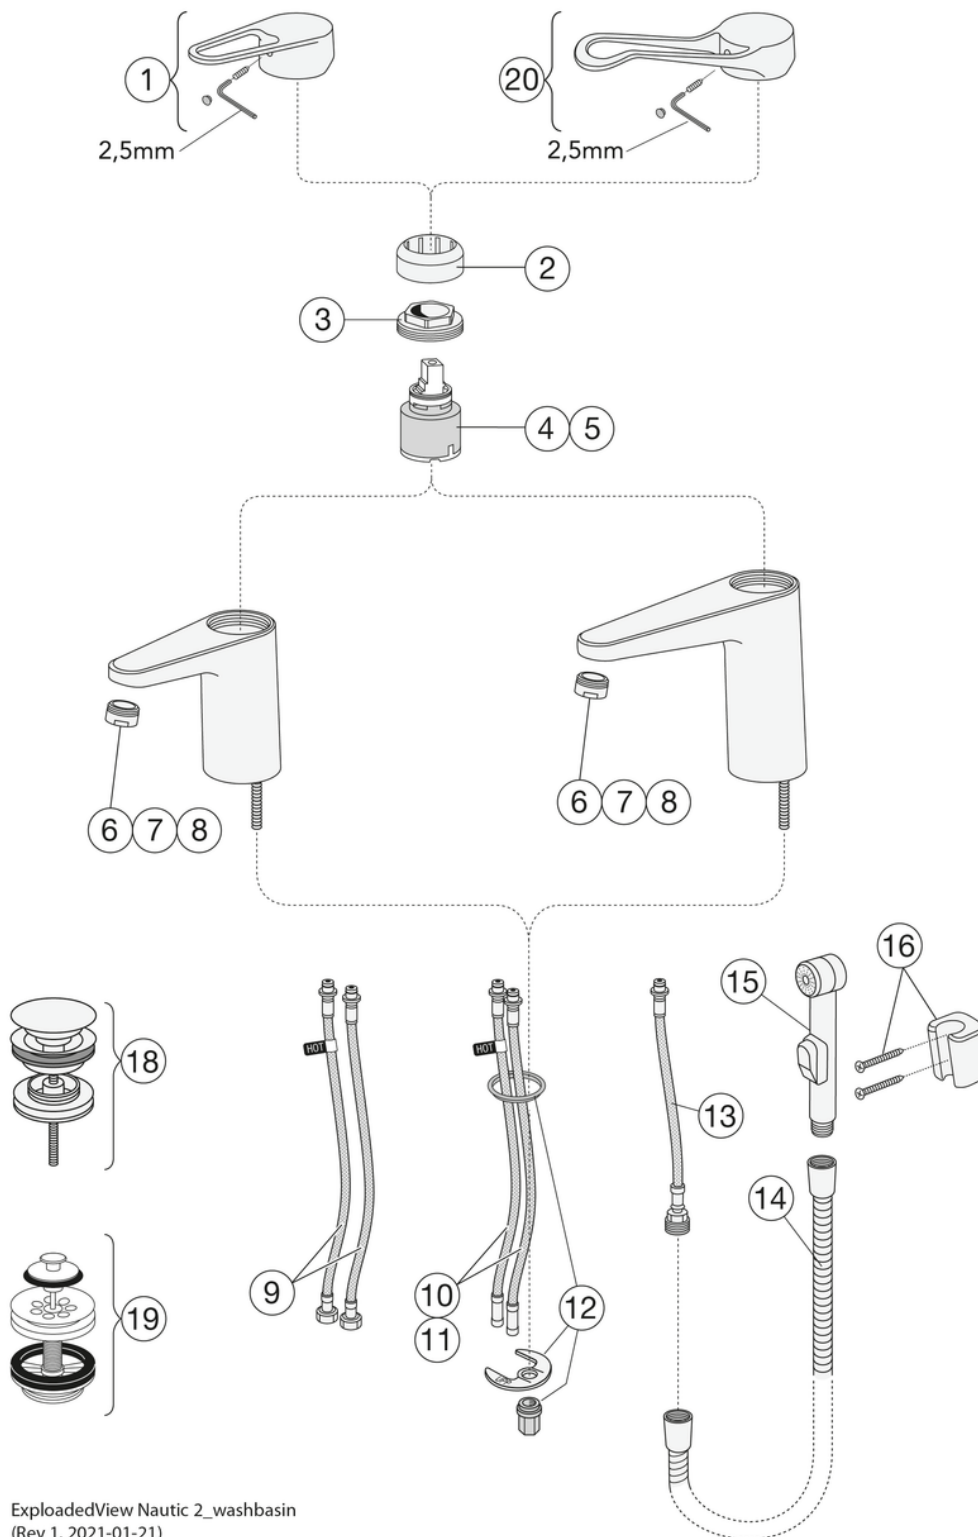

Quality of life since 1825

Pesuallashana Uusi Nautic

Energialuokka C

Tuotteen ominaisuudet

ECO-STOP PIKA-ASENNUS SMART INSIDE

- Helppokäyttöinen kahva, jossa on selkeä värimerkintä kuumaa ja kylmää vettä varten
- Soft move -teknologia saa vivun kääntymään pehmeästi ja tarkasti
- Patentoitu pikakiinnitysmutteri helpottaa asennusta

Kokoaminen & hoito

Ennen asennusta putket tulee huuhdella puhtaiksi hanaan asti. Hana liitetään kylmävesiputkeen oikealta ja lämminvesiputkeen vasemmalta. Vedenpaine: max 1000 kPa. Lämpimän veden lämpötila: max 80°C.

Energiamerkintä ja -sertifiointi

Tekniset tiedot

- Max. tap capacity (at 300 kPa): 0,121 l/s
- Pressure loss with flow (0,1 l/s) 205 kPa
- Tuotteen CO2e jalanjälki: 5,1 kg
- Liitäntäkoko: 10mm

Nr.	Tuote	LVI-nr.	Art.nr.
1	Vipu Uusi Nautic		GB41639803 01
2		6470087	GB41639523 01
3		6470093	GB41639522 01
4	Keramiikkapakkaus	6470291	GB41637393
5	Keraaminen patruuna	6470092	GB41639567 01
6		6470910	GB41630131 01
7		6570322	GB41639565 01
8	Poresuutin		GB41639171 01
9	SoftPex-letku		GB41639279 02
10	SoftPex-letku	6470066	GB41638721 02
11		6470065	GB41638708 02
12	Asennussarja		GB41639936 01
13			GB41638720 01
14	Suihkuletku	6575010	GB41636263 00
15	Käsisuihku	6575160	GB41633860 33
16	Käsisuihkunpidike	6575580	GB41637575
18	Pop-up pohjaventtiili	5812908	GB41636575 01
19			GB41637445
20	Nautic-vipu, Care		GB41639801 01

GUSTAVSBERG/

FLOW CHART/

Washbasin mixer, energy class C New Nautic

1. Max flow

1. Max flow

- Flowrate at 300 kPa:	0,121 l/s
- Pressure at flow 0,1 l/s:	205 kPa
- Pressure at flow 0,2 l/s:	822 kPa
- Pressure at flow 0,33 l/s:	N/A