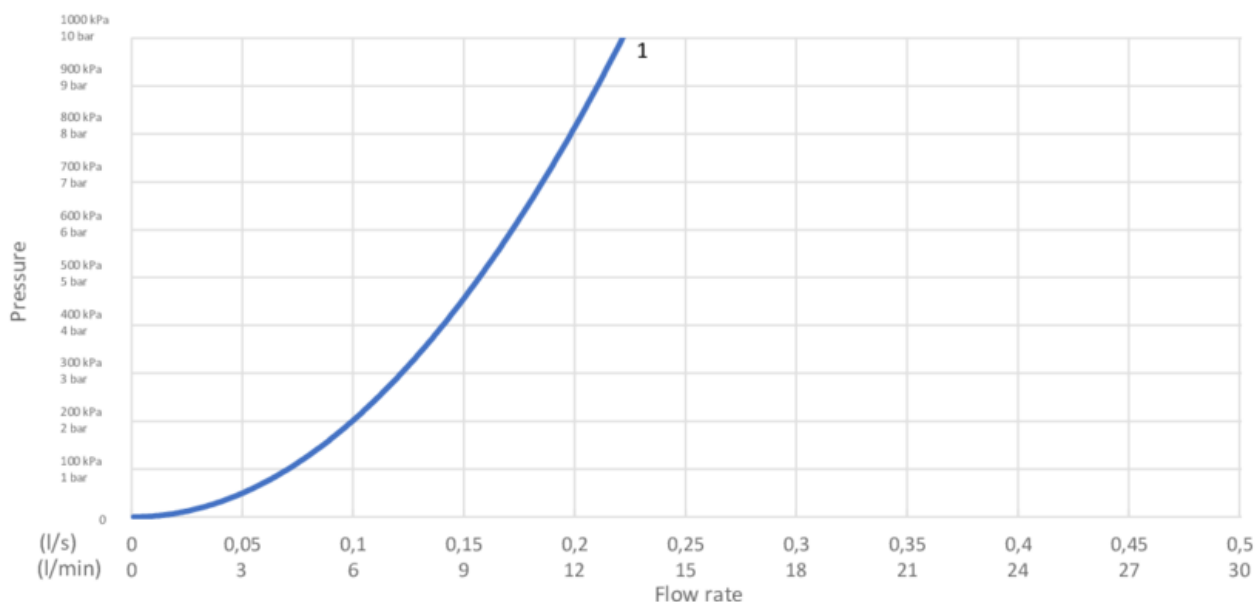

Energiamerkintä ja -sertifiointi

Tekniset tiedot

- Max. tap capacity (at 300 kPa): 0,121 l/s
- Pressure loss with flow (0,1 l/s) 205 kPa
- Tuotteen CO2e jalanjälki: 5,1 kg
- Liitäntäkoko: 10mm

Nr.	Tuote	LVI-nr.	Art.nr.
1	Vipu Uusi Nautic		GB41639803 01
2		6470087	GB41639523 01
3		6470093	GB41639522 01
4	Keramiikkapakkaus	6470291	GB41637393
5	Keraaminen patruuna	6470092	GB41639567 01
6		6470910	GB41630131 01
7		6570322	GB41639565 01
8	Poresuutin		GB41639171 01
9	SoftPex-letku		GB41639279 02
10	SoftPex-letku	6470066	GB41638721 02
11		6470065	GB41638708 02
12	Asennussarja		GB41639936 01
13			GB41638720 01
14	Suihkuletku	6575010	GB41636263 00
15	Käsisuihku	6575160	GB41633860 33
16	Käsisuihkunpidike	6575580	GB41637575
18	Pop-up pohjaventtiili	5812908	GB41636575 01
19			GB41637445
20	Nautic-vipu, Care		GB41639801 01

GUSTAVSBERG/

FLOW CHART/

Washbasin mixer, energy class C New Nautic

1. Max flow

1. Max flow

- Flowrate at 300 kPa:	0,121 l/s
- Pressure at flow 0,1 l/s:	205 kPa
- Pressure at flow 0,2 l/s:	822 kPa
- Pressure at flow 0,33 l/s:	N/A