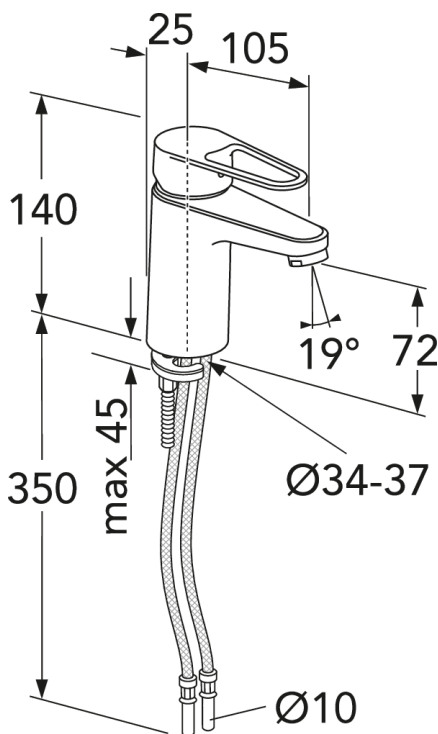

Article number

Art.nr.
GB41216051

EAN
7393792234771

Pakendiinfo

Pikkus: 225 mm | Laius: 205 mm | Kõrgus: 70 mm

Kaal: 1.2 kg

Number pakendis: 1 pc

Paigaldus ja hooldus

Enne paigaldamist tuleb torud kuni segistini puhtaks loputada. Segisti ühendatakse paremalt külma- ja vasakult kuumaveetoruga. Veesurve: maksim. 1000 kPa. Kuuma vee temperatuur: maksim. 80°C.

Energiamärgistus ja vastavustunnistused

Tehniline info

- Max. tap capacity (at 300 kPa): 0,121 l/s
- Pressure loss with flow (0,1 l/s) 205 kPa
- CO2e jalajälg: 5,1 kg
- Ühenduse mõõdud: 10mm

Nr.	Toote	Art.nr.
1	Segisti kahv, New Nautic 2021-->	GB41639803 01
2	Ilukate, kroom	GB41639523 01
3	Mutter keraamilisele tööorganile, 2019-	GB41639522 01
4	Keraamiline tööorgan 35 mm	GB41637393
5	Keraamiline tööorgan, Atlantic	GB41639567 01
6	Valamusegisti Nautic aeraator	GB41630131 01
7	Valamusegisti Atlantic aeraator	GB41639565 01
8	Aeraator	GB41639171 01
9	SoftPexi voolik	GB41639279 02
10	Valamusegisti SoftPex voolik, pöörlev	GB41638721 02
11		GB41638708 02
12	Kinnituskomplekt	GB41639936 01
13	Valamusegisti SoftPex voolik 300 mm	GB41638720 01
14	Dušivoolik 175 cm	GB41636263 00
15	Käsidušš	GB41633860 33
16	Käsiduši seinakinnitus	GB41637575
18	Pop-up põhjaklapp	GB41636575 01
19	Põhjaklapp ülevooluavata valamutele	GB41637445
20	Kahv Nautic, Care	GB41639801 01

GUSTAVSBERG/

FLOW CHART/

Washbasin mixer, energy class C New Nautic

1. Max flow

1. Max flow

- Flowrate at 300 kPa:	0,121 l/s
- Pressure at flow 0,1 l/s:	205 kPa
- Pressure at flow 0,2 l/s:	822 kPa
- Pressure at flow 0,33 l/s:	N/A