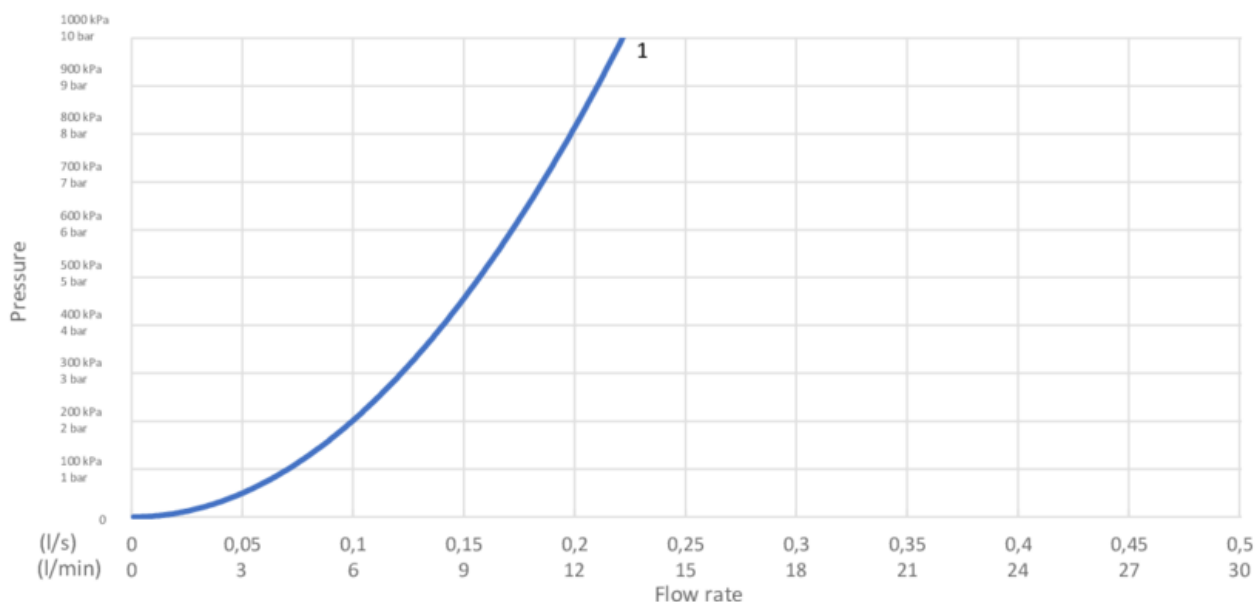

Tehniline info

- Max. tap capacity (at 300 kPa): 0,121 l/s
- Pressure loss with flow (0,1 l/s) 205 kPa
- CO2e jalajälg: 5,1 kg
- Ühenduse mõõdud: 10mm

Nr.	Toote	Art.nr.
1	Segisti kahv, New Nautic 2021-->	GB41639803 01
2	Ilukate, kroom	GB41639523 01
3	Mutter keraamilisele tööorganile, 2019-	GB41639522 01
4	Keraamiline tööorgan 35 mm	GB41637393
5	Keraamiline tööorgan, Atlantic	GB41639567 01
6	Valamusegisti Nautic aeraator	GB41630131 01
7	Valamusegisti Atlantic aeraator	GB41639565 01
8	Aeraator	GB41639171 01
9	SoftPexi voolik	GB41639279 02
10	Valamusegisti SoftPex voolik, pöörlev	GB41638721 02
11		GB41638708 02
12	Kinnituskomplekt	GB41639936 01
13	Valamusegisti SoftPex voolik 300 mm	GB41638720 01
14	Dušivoolik 175 cm	GB41636263 00
15	Käsidušš	GB41633860 33
16	Käsiduši seinakinnitus	GB41637575
18	Pop-up põhjaklapp	GB41636575 01
19	Põhjaklapp ülevooluavata valamutele	GB41637445
20	Kahv Nautic, Care	GB41639801 01

GUSTAVSBERG/

FLOW CHART/

Washbasin mixer, energy class C New Nautic

1. Max flow

1. Max flow

- Flowrate at 300 kPa:	0,121 l/s
- Pressure at flow 0,1 l/s:	205 kPa
- Pressure at flow 0,2 l/s:	822 kPa
- Pressure at flow 0,33 l/s:	N/A