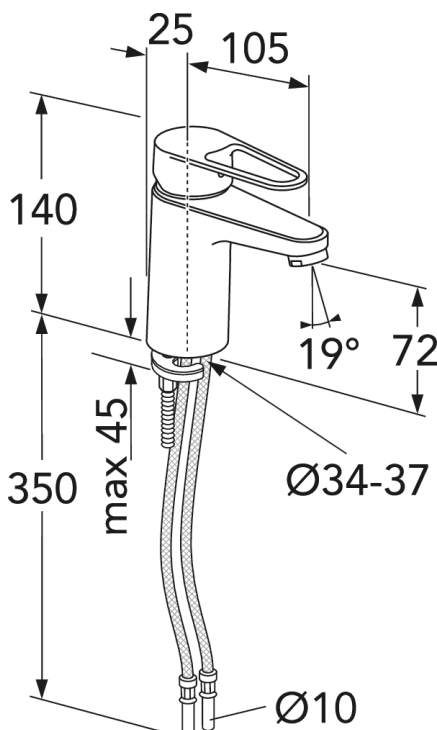

Article number

Art.nr.
GB41216051

EAN
7393792234771

Pakuotēs informācija

Garums: 225 mm | Platums: 205 mm | Augstums: 70 mm

Svoris: 1.2 kg

Pakuotēs numeris: 1 pc

Montāža un kopšana

Pirms instalācijas jaucējkrāna cauruļvadi tīri jānoskalo. Auksto ūdens pievadu pieslēdz ūdens maisītāja labajā pusē, silto ūdens pievadu pieslēdz kreisajā. Ūdens spiediens: maks. 1000 kPa. Karstā ūdens temperatūra: maks. 80 C.

Enerģijas marķējums un sertifikāti

Techninė informācija

- Max. tap capacity (at 300 kPa): 0,121 l/s
- Pressure loss with flow (0,1 l/s) 205 kPa
- CO2e pēdas nospiedums: 5.1
- Standarta savienojuma dimensija: 10mm

GUSTAVSBERG/

FLOW CHART/

Washbasin mixer, energy class C New Nautic

1. Max flow

1. Max flow

- Flowrate at 300 kPa:	0,121 l/s
- Pressure at flow 0,1 l/s:	205 kPa
- Pressure at flow 0,2 l/s:	822 kPa
- Pressure at flow 0,33 l/s:	N/A