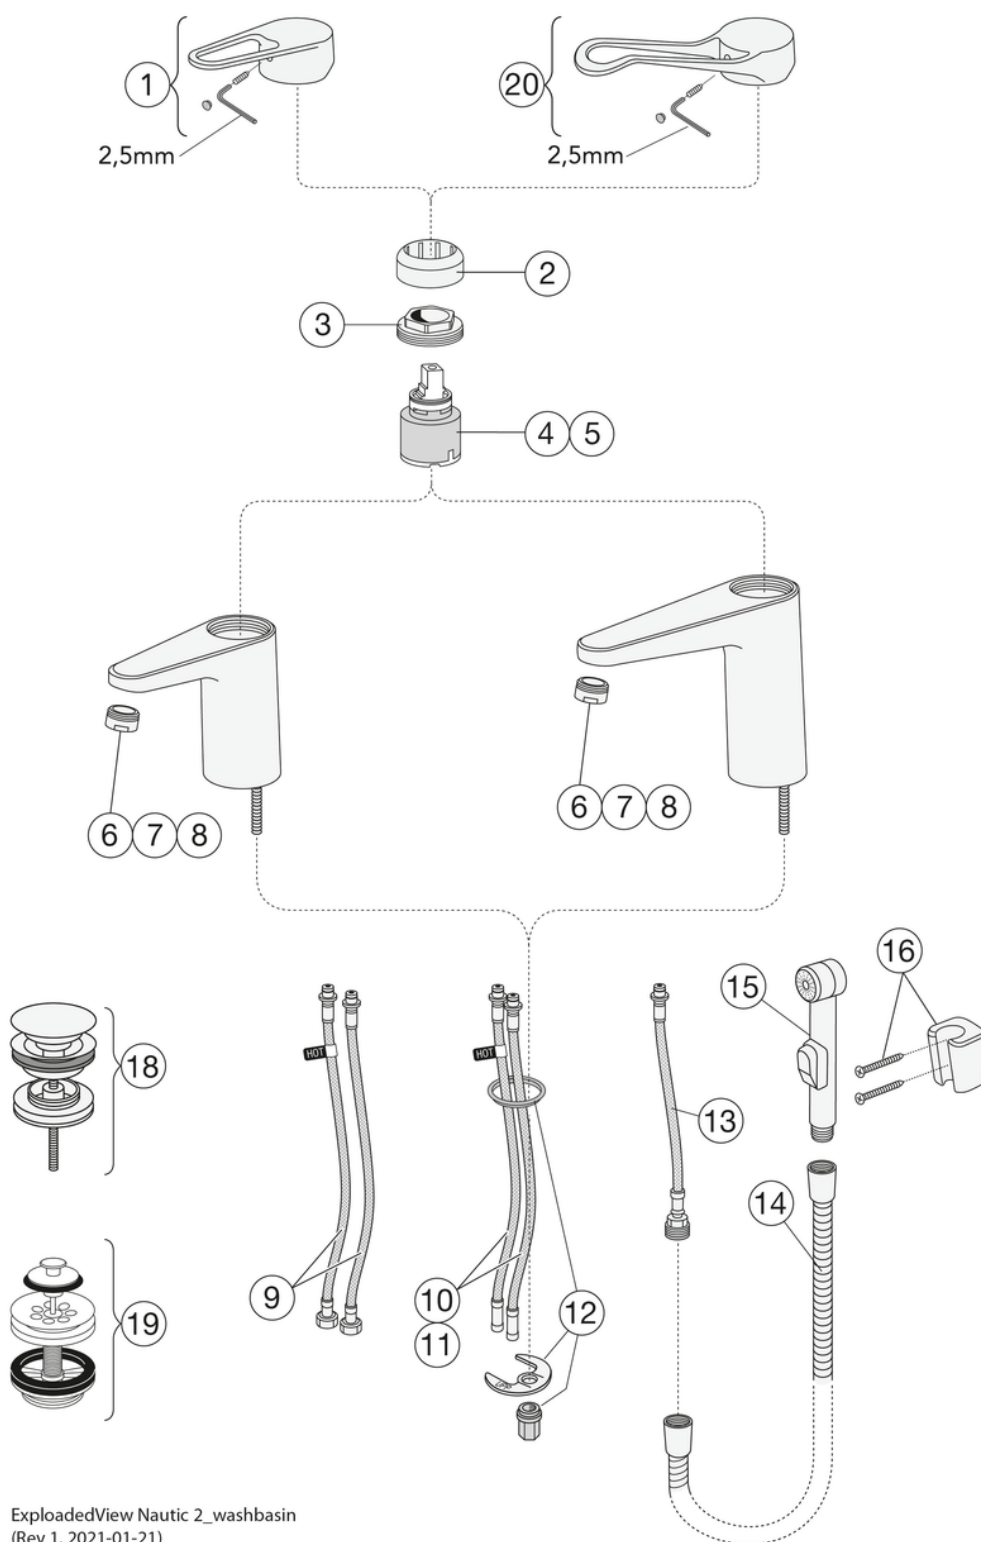

Rezerves daļas

Nr.	Produkto	Art.nr.
1	Rankenėlė, „New Nautic“ 2021	GB41639803 01
2	Uždengimas	GB41639523 01
3	Veržlė keraminiam kasetės komplektui	GB41639522 01
4	Keraminės kasetės komplektas 35 mm „Smart+“ standartinė	GB41637393
5	Keraminės kasetės komplektas 35 mm „Smart+“ taupantis energiją	GB41639567 01
6	Aeratorius	GB41630131 01
7	Aeratorius	GB41639565 01
8	Aeratorius	GB41639171 01
9	„SoftPex“ žarna	GB41639279 02
10	„SoftPex“ žarna	GB41638721 02
11		GB41638708 02
12	Montavimo komplektas	GB41639936 01
13	„Softpex“ žarna 300 mm	GB41638720 01
14	Dušo žarnelė, „Biflex“	GB41636263 00
15	Rankinis dušelis	GB41633860 33
16	Rankinio dušelio laikiklis	GB41637575
18	Sifono dangtelis "Push-down"	GB41636575 01
19	Įleidimo vožtuvas	GB41637445
20	„Nautic“ svirtis „Care“	GB41639801 01