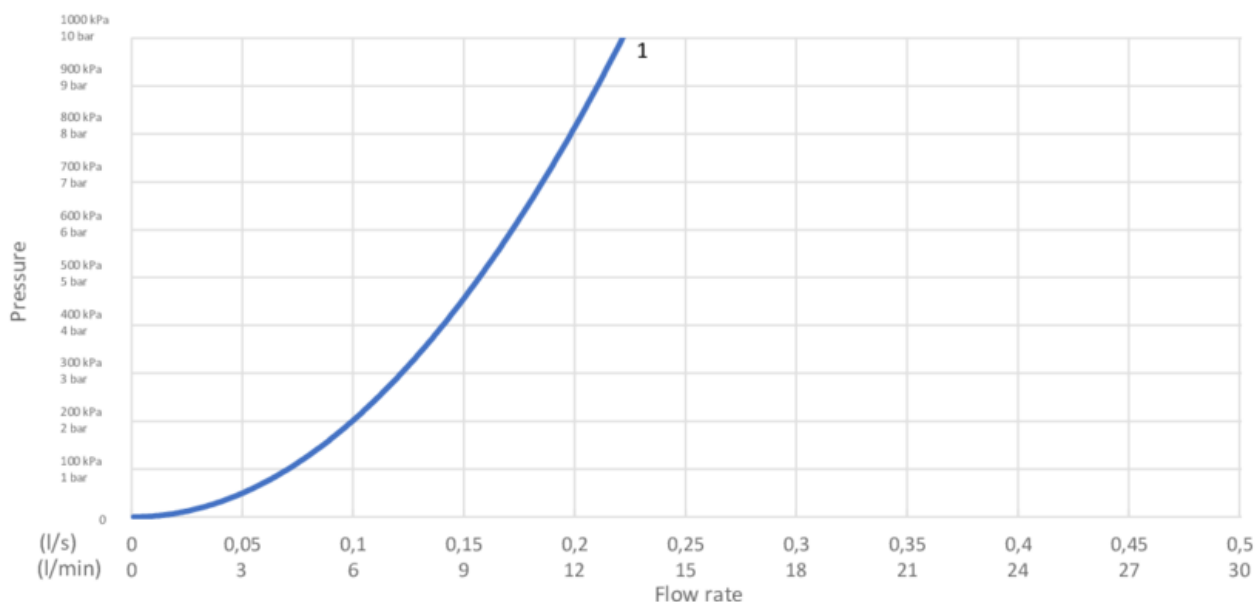

GUSTAVSBERG/

FLOW CHART/

Washbasin mixer, energy class C New Nautic

1. Max flow

1. Max flow

- Flowrate at 300 kPa:	0,121 l/s
- Pressure at flow 0,1 l/s:	205 kPa
- Pressure at flow 0,2 l/s:	822 kPa
- Pressure at flow 0,33 l/s:	N/A

Rev, 1, 2021-02-08 Gustavsberg Labb

Villeroy & Boch Gustavsberg AB / Box 400, 134 29 Gustavsberg / Phone +46 (0)8-570 391 00 / www.gustavsberg.com / info@gustavsberg.com