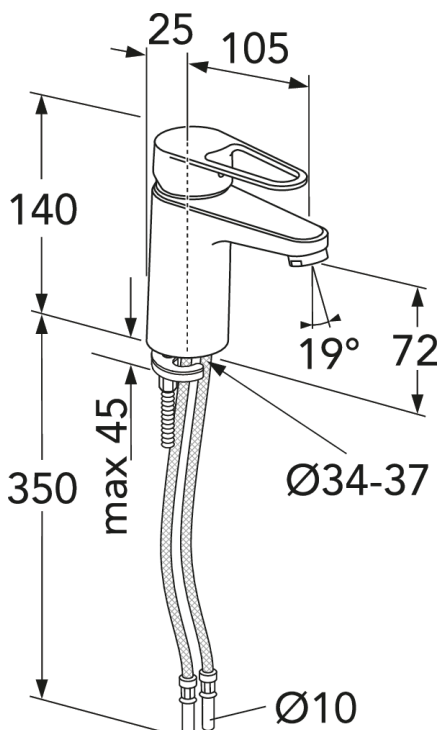

## Informācija par iepakojumu

Ilgis: 225 mm | Plotis: 205 mm | Aukštis: 70 mm

Svars: 1.2 kg

Numurs iepakojumā: 1 pc

## Surinkimas ir priežiūra

Enne paigaldamist tuleb torud kuni segistini puhtaks loputada. Segisti ūhendatakse paremalt külma- ja vasakult kuumaveetoruga. Veesurve: maksim. 1000 kPa. Kuuma vee temperatuur: maksim. 80°C.

## Tehniskā informācija

- Max. tap capacity (at 300 kPa): 0,121 l/s
- Pressure loss with flow (0,1 l/s) 205 kPa
- CO2e pēdsakas: 5.1 kg
- Standartinės jungties matmuo: 10mm