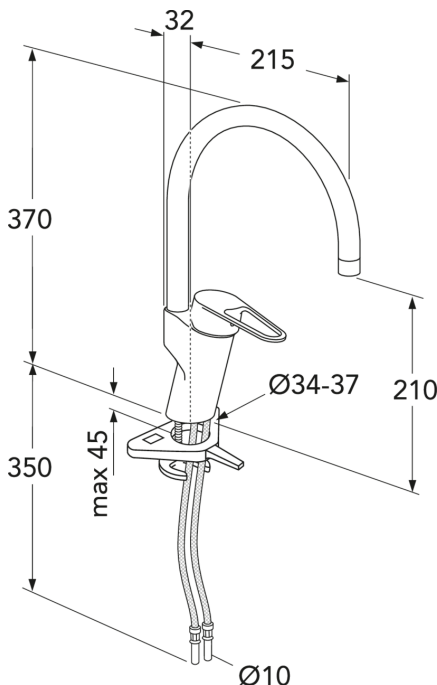

Livskvalitet sedan 1825

Köksblandare Nya Nautic – hög pip

Energiklass C

Produktegenskaper

ECO-FLOW

COLD-START

ECO-STOP

SNABBMONTERING

- Greppvänlig spak med tydlig färgmarkering för varm- och kallvatten
- Patenterad snabbmonteringsmutter för enkelt montage
- Svängbar utloppspip 110° (spärr för 0° och 60° ingår)

Artikelnummer

RSK-nr.
8311459

Art-nr.
GB41206058

EAN
7393792234733

Förpackningsinformation

Längd: 440 mm | Bredd: 275 mm | Höjd: 75 mm

Vikt: 1.7 kg

Antal i förpackning: 1 st

Montering & Skötsel

Före installation måste ledningarna vara renspolade fram till blandaren. Blandaren ansluts med kallvattenledningen till höger och varmvattenledningen till vänster. Vattentryck: max 1000 kPa, min 50 kPa. Varmvattentemperatur max: 70°C, min 45°C. Vi ansvarar ej för fel som uppstått på grund av felaktig montering.

Energimärkning och certifieringar

CERTIFIERING
KONTROLL
1002

Teknisk information

- Max. tap capacity (at 300 kPa): 0,123 l/s
- Pressure loss with flow (0,2 l/s) 789 kPa
- Produktens CO2e fotavtryck: 7,11 kg
- Anslutningsdimension: 10mm