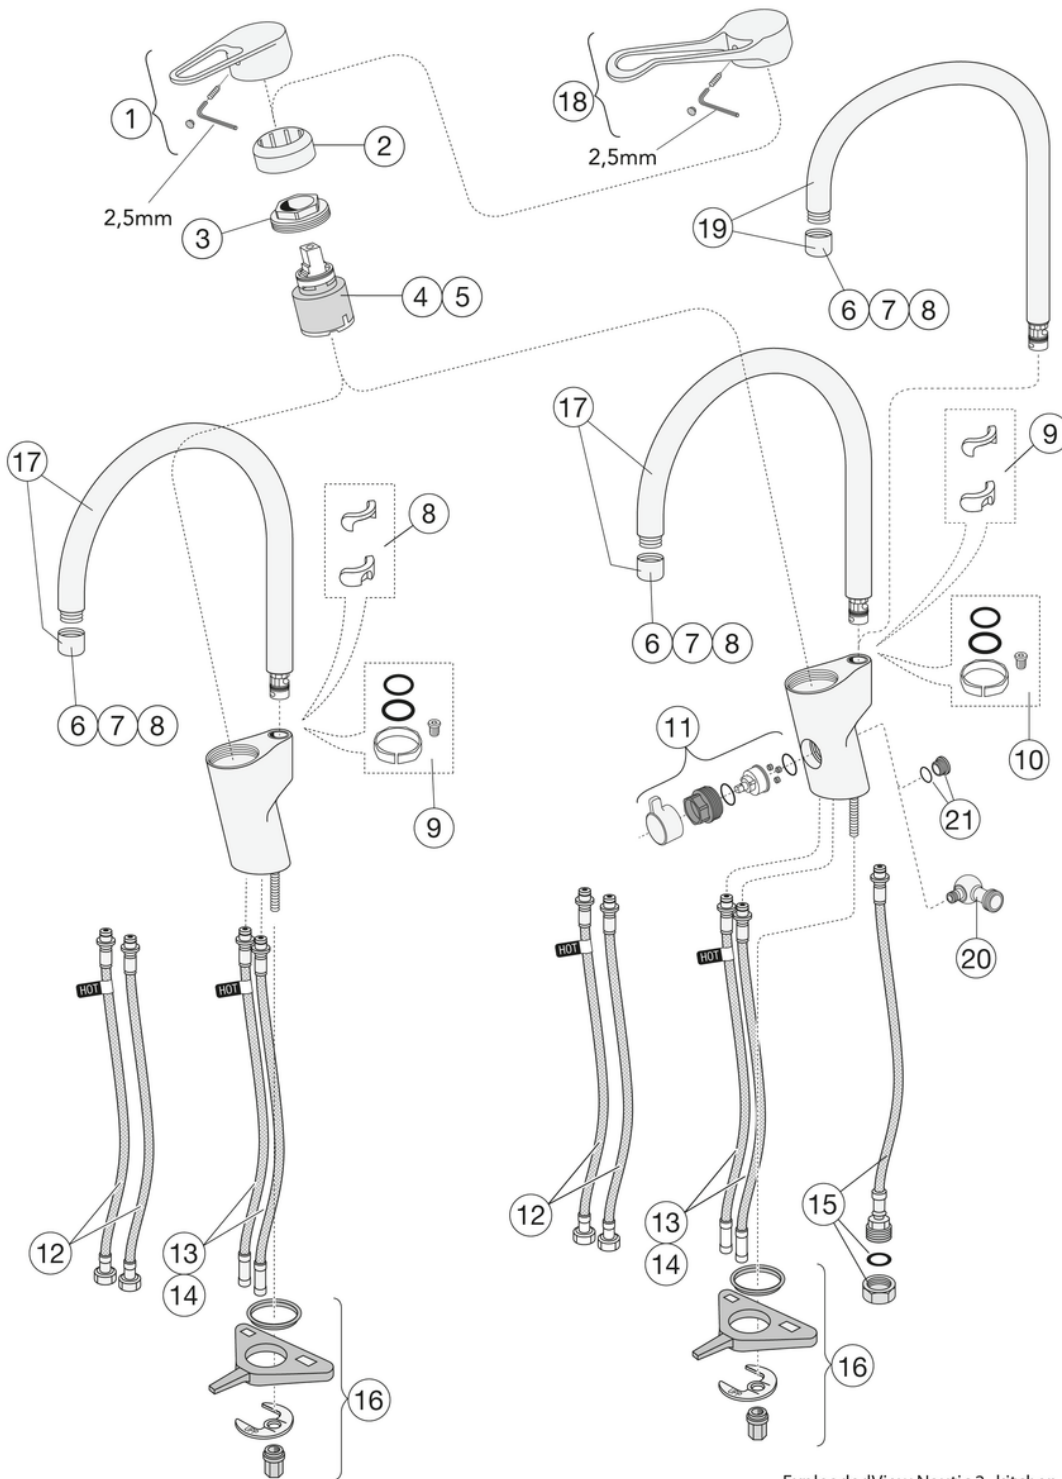

## Teknisk information

- Max. tap capacity (at 300 kPa): 0,123 l/s
- Pressure loss with flow (0,2 l/s) 789 kPa
- CO<sub>2</sub>-aftryk: 7,11 kg
- Tilslutningsdimension: 10mm

# Reserve dele

ExplodedView Nautic 2\_kitchen  
(Rev 1. 2021-01-20)

Nr.	Produkt	VVS-nr.	Art-nr.
1			GB41639803 01
2	Dækkappe		GB41639523 01
3	Møtrik – keramisk pakke		GB41639522 01
4	Keramisk pakke 35 mm Smart + standard		GB41637393
5	Keramisk pakke 35mm Smart+ energieffektiv	745157463	GB41639567 01
6	Perlator		GB41630129 01
7	Perlator		GB41639610 01
8			GB41639971 01
9	Slagbegrænsersæt		GB41638450
10	Sæt med O-ringe		GB41637010 01
11	Opvaskemaskinelukning		GB41639547 01
12	SoftPex-slange		GB41639279 02
13	SoftPex-slange	745156770	GB41638721 02
14	SoftPex-slange	745156790	GB41638708 02
15	SoftPex-slange 440mm		GB41638701 01
16			GB41639937 01
17	Udløbstud		GB41637326 0
18	Nautic greb, Care	745156624	GB41639801 01
19	Udløbstud		GB41638474 01
20			GB41639626 01
21	Stik til tilslutning af bordopvaskemaskine		GB41639525 01