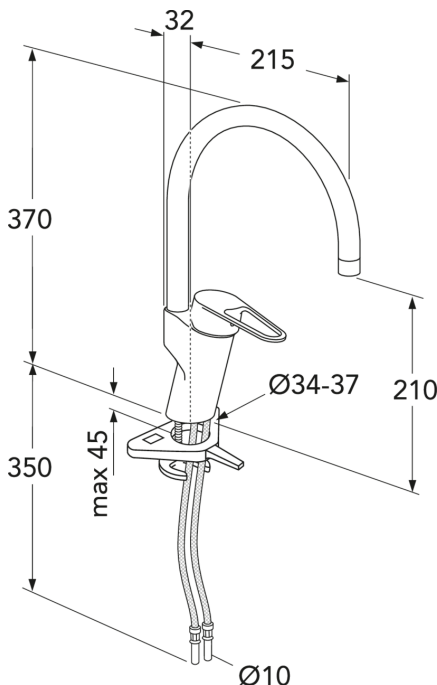

Quality of life since 1825

Køkkenarmatur New Nautic - høj tud

Energiklasse C

Produktegenskaber

ECO-FLOW

COLD-START

ECO-STOP

HURTIG
MONTERING

- Nemt greb med tydelig markering af varmt og koldt vand
- Soft move, teknologi til let og præcis håndtering
- Svingtud, 110° (0°- og 60°-spærrer inkluderet)

Artikel nummer

VVS-nr.
706029004

Art-nr.
GB41206058

EAN
7393792234733

Emballage

Længde: 440 mm | Bredde: 275 mm | Højde: 75 mm

Vægt: 1.7 kg

Antal i emballage: 1 st

Montering & Rengøring

Før installation skal ledningerne skylles rene frem til armaturet. Armaturet tilsluttes med koldtvandsledningen til højre og varmtvandsledningen til venstre. Vandtryk: maks. 1000 kPa. Varmtvandstemperatur: maks. 70°C, min 45°C. Vi fralægger os ethvert ansvar for fejl opstået pga. fejlmontering.

Energimærkning og certificeringer

CERTIFIERING
KONTROLL

RI
SE

Teknisk information

- Max. tap capacity (at 300 kPa): 0,123 l/s
- Pressure loss with flow (0,2 l/s) 789 kPa
- CO₂-aftryk: 7,11 kg
- Tilslutningsdimension: 10mm