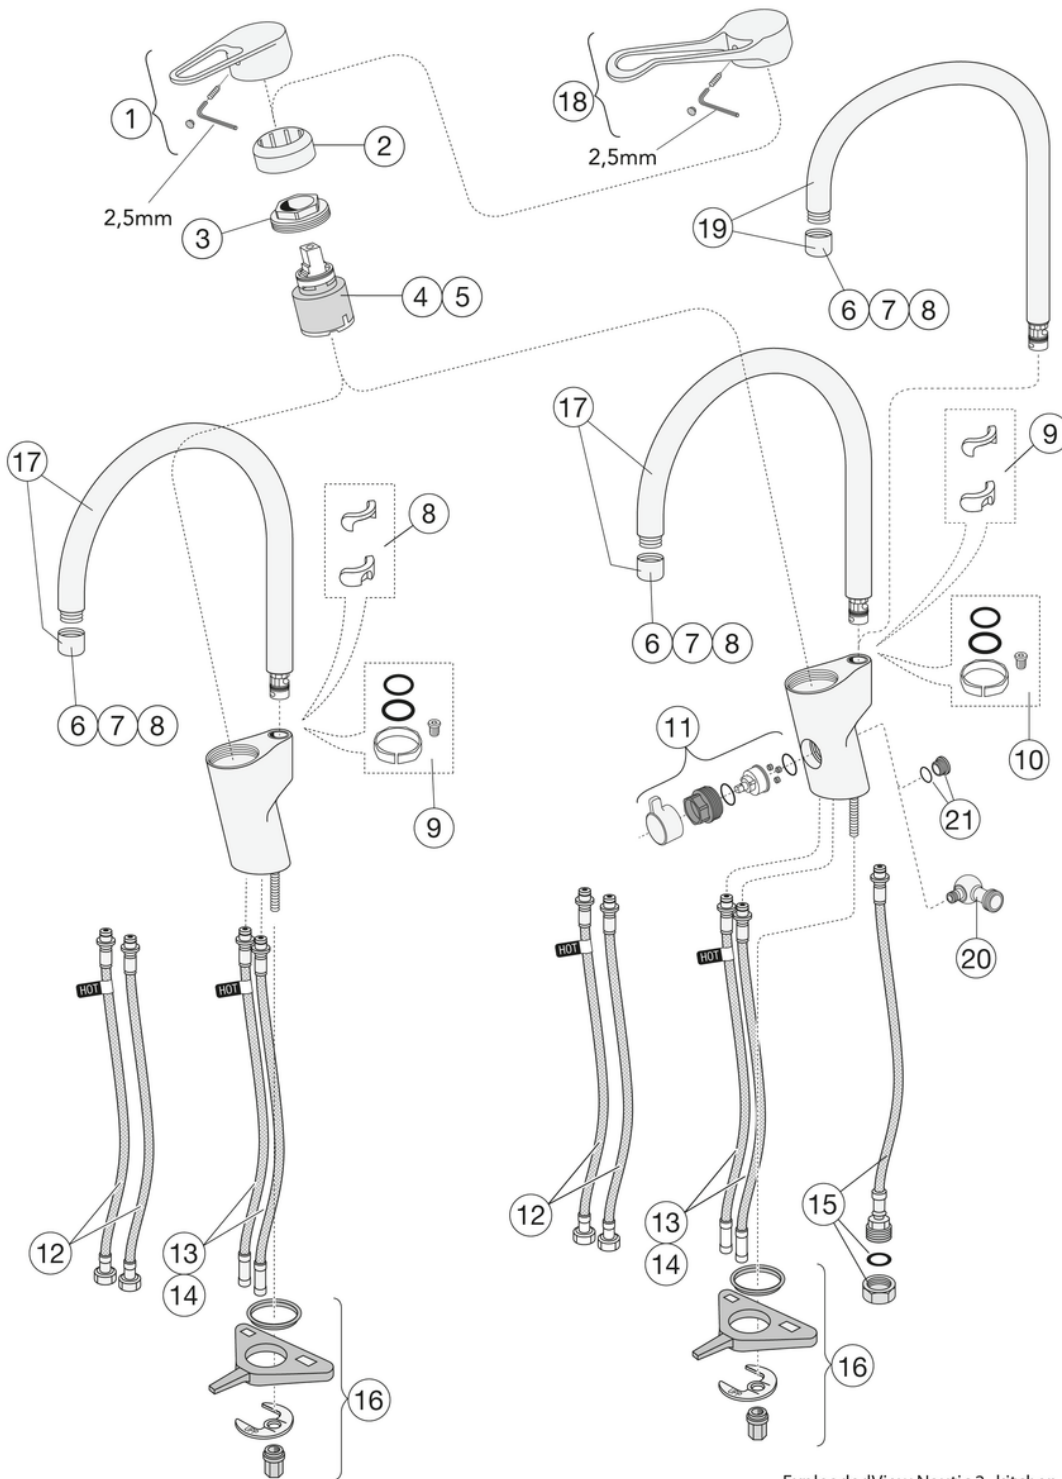

Artikkelien numero

LVI-nr.
6270860

Art.nr.
GB41206058

EAN
7393792234733

Pakkaustiedot

Pituus: 440 mm | Leveys: 275 mm | Korkeus: 75 mm

Paino: 1.7 kg

Pakkauksen numero: 1 pc

Kokoaminen & hoito

Ennen asennusta putket tulee huuhdella puhtaiksi hanaan asti. Hana liitetään kylmävesiputkeen oikealta ja lämminvesiputkeen vasemmalta. Vedenpaine: max 1000 kPa. Lämpimän veden lämpötila: max 80°C.

Energiamerkintä ja -sertifiointi

Tekniset tiedot

- Max. tap capacity (at 300 kPa): 0,123 l/s
- Pressure loss with flow (0,2 l/s) 789 kPa
- Tuotteen CO2e jalanjälki: 7,11 kg
- Liitäntäkoko: 10mm

ExplodedView Nautic 2_kitchen
(Rev 1. 2021-01-20)

GUSTAVSBERG/

FLOW CHART/

Kitchen mixer, energy class C New Nautic

- 1. Max flow
- 2. Dishwasher shut off valve

1. Max flow

- Flowrate at 300 kPa:	0,123 l/s
- Pressure at flow 0,1 l/s:	197 kPa
- Pressure at flow 0,2 l/s:	789 kPa
- Pressure at flow 0,33 l/s:	N/A