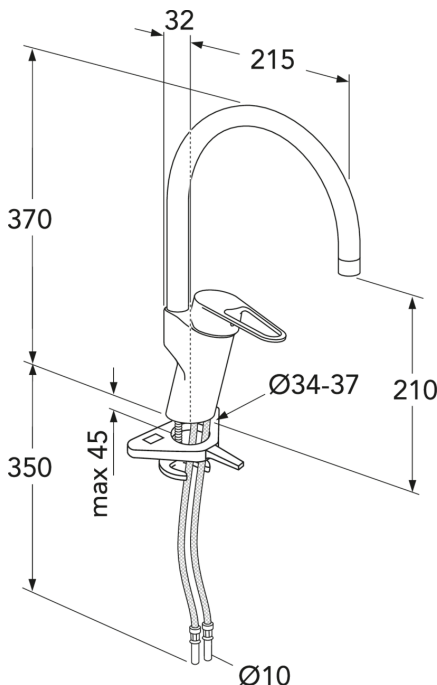

Artikkelien numero

LVI-nr.
6270860

Art.nr.
GB41206058

EAN
7393792234733

Pakkaustiedot

Pituus: 440 mm | Leveys: 275 mm | Korkeus: 75 mm

Paino: 1.7 kg

Pakkauksen numero: 1 pc

Kokoaminen & hoito

Ennen asennusta putket tulee huuhdella puhtaiksi hanaan asti. Hana liitetään kylmävesiputkeen oikealta ja lämminvesiputkeen vasemmalta. Vedenpaine: max 1000 kPa. Lämpimän veden lämpötila: max 80°C.

Energiamerkintä ja -sertifiointi

Tekniset tiedot

- Max. tap capacity (at 300 kPa): 0,123 l/s
- Pressure loss with flow (0,2 l/s) 789 kPa
- Tuotteen CO2e jalanjälki: 7,11 kg
- Liitäntäkoko: 10mm

ExplodedView Nautic 2_kitchen
(Rev 1. 2021-01-20)