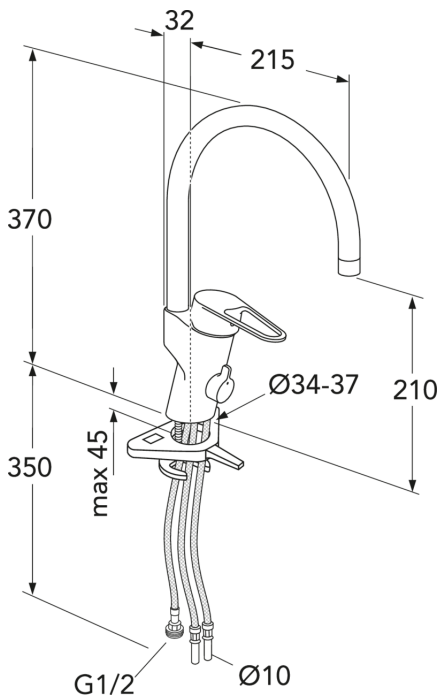

Artikkelien numero

LVI-nr.
6270863

Art.nr.
GB41206096

EAN
7393792234764

Pakkaustiedot

Pituus: 440 mm | Leveys: 275 mm | Korkeus: 75 mm

Paino: 1.8 kg

Pakkauksen numero: 1 pc

Kokoaminen & hoito

Ennen asennusta putket tulee huuhdella puhtaiksi hanaan asti. Hana liitetään kylmävesiputkeen oikealta ja lämminvesiputkeen vasemmalta. Vedenpaine: max 1000 kPa. Lämpimän veden lämpötila: max 80°C.

Energiamerkintä ja -sertifiointi

Tekniset tiedot

- Max. tap capacity (at 300 kPa): 0,113 l/s
- Tuotteen CO₂e jalanjälki: 7,37 kg
- Liitäntäkoko: 10mm

ExplodedView Nautic 2_kitchen
(Rev 1. 2021-01-20)

Nr.	Tuote	LVI-nr.	Art.nr.
1	Vipu Uusi Nautic		GB41639803 01
2		6470087	GB41639523 01
3		6470093	GB41639522 01
4	Keramiikkapakkaus	6470291	GB41637393
5	Keraaminen patruuna	6470092	GB41639567 01
6		6470900	GB41630129 01
7		6570323	GB41639610 01
8	Poresuutin		GB41639971 01
9		6470044	GB41638450
10		6470051	GB41637010 01
11	Astianpesukoneen sulkuventtiili	6470084	GB41639547 01
12	SoftPex-letku		GB41639279 02
13	SoftPex-letku	6470066	GB41638721 02
14		6470065	GB41638708 02
15	SoftPex-letku		GB41638701 01
16	Asennussarja		GB41639937 01
17		6577100	GB41637326 0
18	Nautic-vipu, Care		GB41639801 01
19		6570280	GB41638474 01
20		6470081	GB41639626 01
21		6470088	GB41639525 01