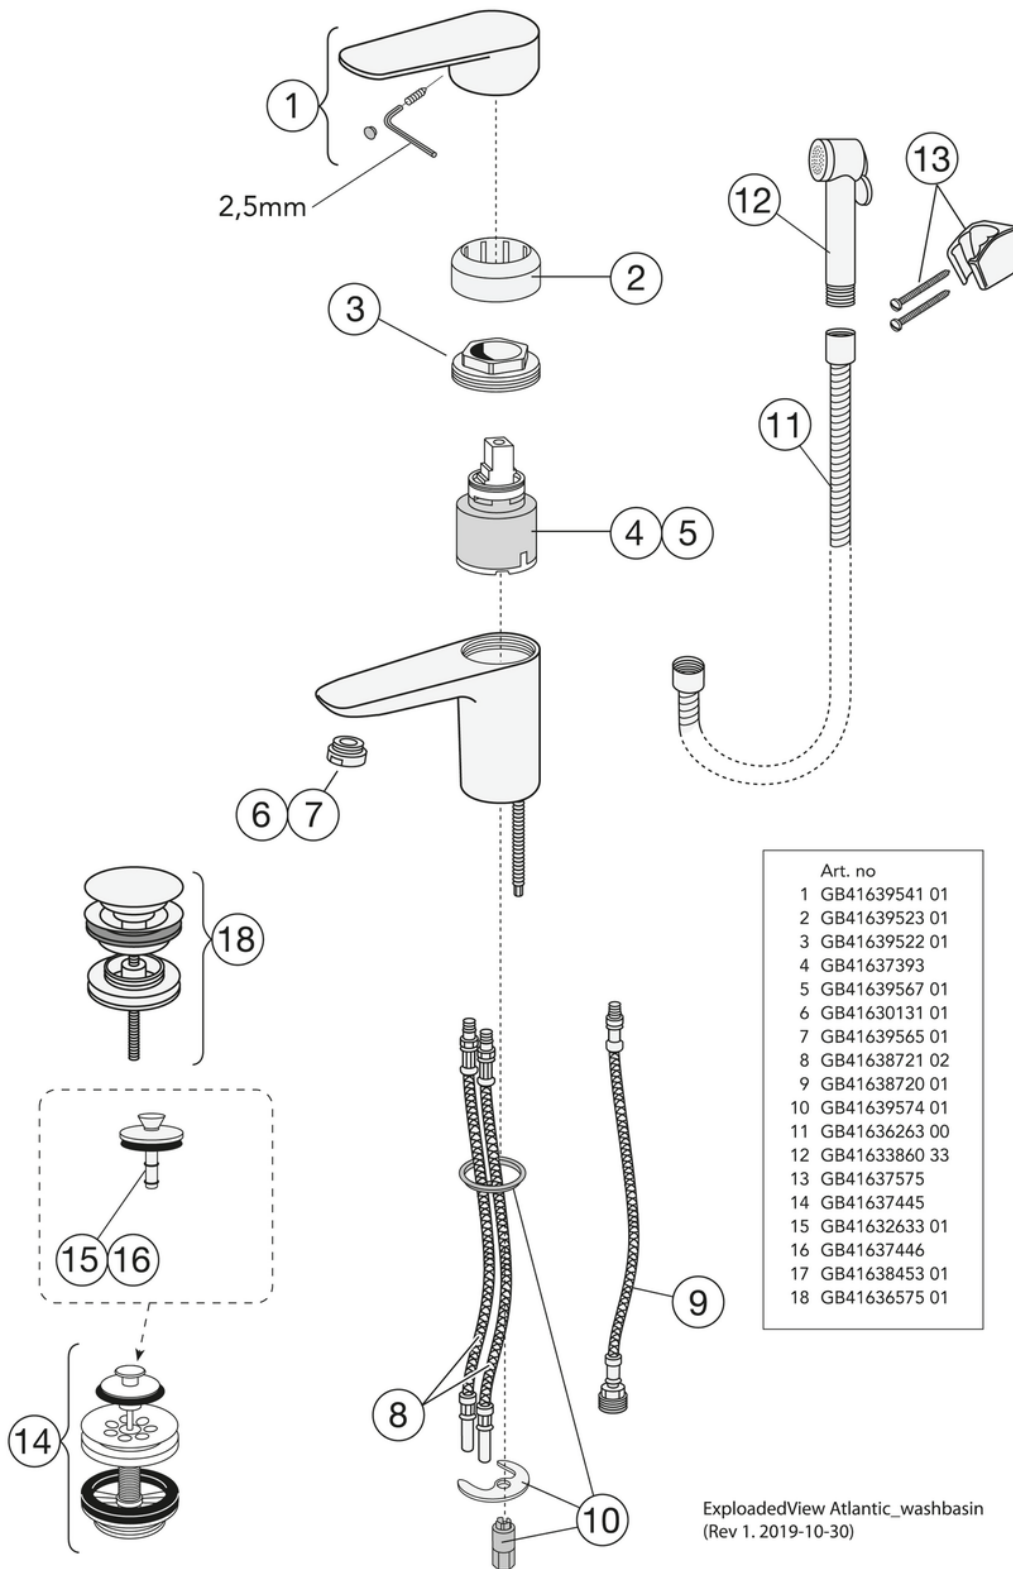

Artikkelien numero

Art.nr.
GB41215047R

EAN
7393792234870

Pakkaustiedot

Pituus: 225 mm | Leveys: 205 mm | Korkeus: 70 mm

Paino: 1.31 kg

Pakkauksen numero: 1 pc

Kokoaminen & hoito

Tekniset tiedot

- Max. tap capacity (at 300 kPa): 0,136 l/s
- Pressure loss with flow (0,1 l/s) 163 kPa
- Tuotteen CO₂e jalanjälki: 6,159 kg

| Nr. | Tuote | Art.nr. |
|-----|-----------------------|---------------|
| 1 | | GB41639541 01 |
| 2 | | GB41639523 01 |
| 3 | | GB41639522 01 |
| 4 | Keramiikkapakkaus | GB41637393 |
| 5 | Keraaminen patruuna | GB41639567 01 |
| 6 | | GB41630131 01 |
| 7 | | GB41639565 01 |
| 8 | SoftPex-letku | GB41638721 02 |
| 9 | | GB41638720 01 |
| 10 | | GB41639574 01 |
| 11 | Suihkuletku | GB41636263 00 |
| 12 | Käsisuihku | GB41633860 33 |
| 13 | Käsisuihkunpidike | GB41637575 |
| 14 | | GB41637445 |
| 18 | Pop-up pohjaventtiili | GB41636575 01 |

GUSTAVSBERG/

FLOW CHART/ Washbasin mixer Atlantic

- 1. Max flow
- 2. Optional aerator GB41638662 10
- 3. Optional aerator GB41638663 10

1. Max flow

| | |
|------------------------------|-----------|
| - Flowrate at 300 kPa: | 0,136 l/s |
| - Pressure at flow 0,1 l/s: | 163 kPa |
| - Pressure at flow 0,2 l/s: | 652 kPa |
| - Pressure at flow 0,33 l/s: | N/A |