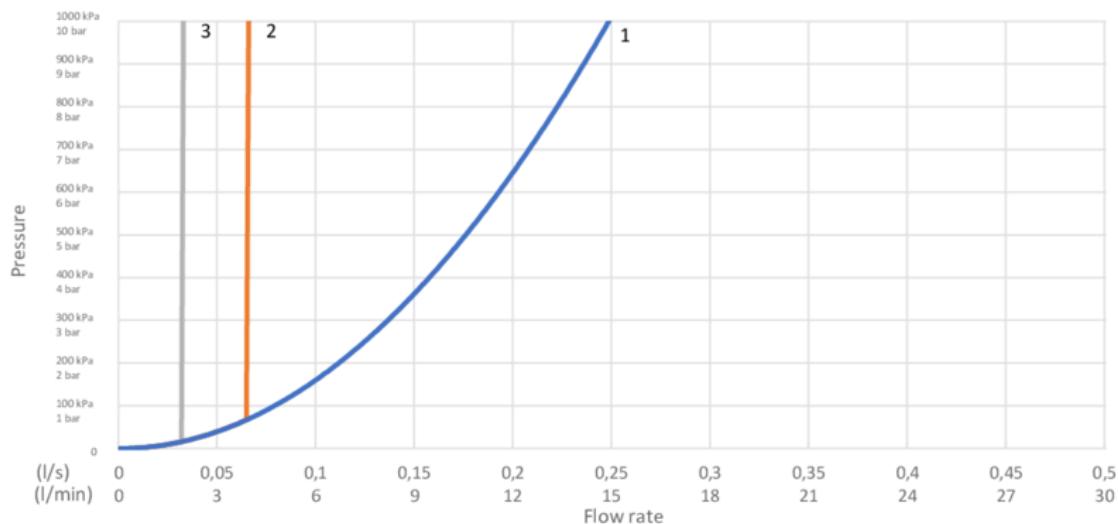

Tekniset tiedot

- Max. tap capacity (at 300 kPa): 0,136 l/s
- Pressure loss with flow (0,1 l/s) 163 kPa
- Tuotteen CO₂e jalanjälki: 6,159 kg

| Nr. | Tuote | Art.nr. |
|-----|-----------------------|---------------|
| 1 | | GB41639541 01 |
| 2 | | GB41639523 01 |
| 3 | | GB41639522 01 |
| 4 | Keramiikkapakkaus | GB41637393 |
| 5 | Keraaminen patruuna | GB41639567 01 |
| 6 | | GB41630131 01 |
| 7 | | GB41639565 01 |
| 8 | SoftPex-letku | GB41638721 02 |
| 9 | | GB41638720 01 |
| 10 | | GB41639574 01 |
| 11 | Suihkuletku | GB41636263 00 |
| 12 | Käsisuihku | GB41633860 33 |
| 13 | Käsisuihkunpidike | GB41637575 |
| 14 | | GB41637445 |
| 18 | Pop-up pohjaventtiili | GB41636575 01 |

GUSTAVSBERG/

FLOW CHART/ Washbasin mixer Atlantic

- 1. Max flow
- 2. Optional aerator GB41638662 10
- 3. Optional aerator GB41638663 10

1. Max flow

| | |
|------------------------------|-----------|
| - Flowrate at 300 kPa: | 0,136 l/s |
| - Pressure at flow 0,1 l/s: | 163 kPa |
| - Pressure at flow 0,2 l/s: | 652 kPa |
| - Pressure at flow 0,33 l/s: | N/A |