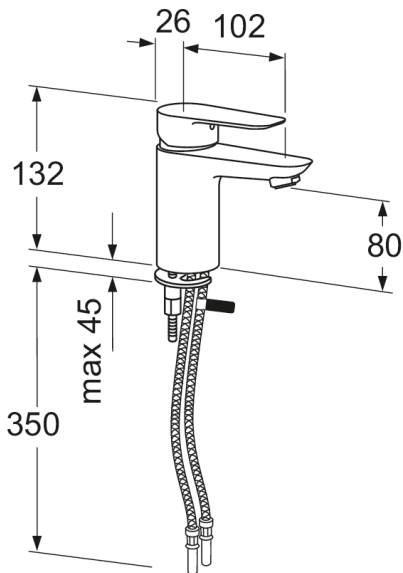

Quality of life since 1825

Tuotteen ominaisuudet

- Lever with clear color marking for hot and cold
- Soft move, technology for smooth and precise handling
- Adjustable max temperature for scald protection

Artikkelien numero

Art.nr.
GB41215047R

EAN
7393792234870

Pakkaustiedot

Pituus: 225 mm | Leveys: 205 mm | Korkeus: 70 mm

Paino: 1.31 kg

Pakkauksen numero: 1 pc

Kokoaminen & hoito

Energiamerkintä ja -sertifiointi

CERTIFIERING
KONTROLL

Tekniset tiedot

- Max. tap capacity (at 300 kPa): 0,136 l/s
- Pressure loss with flow (0,1 l/s) 163 kPa
- Tuotteen CO₂e jalanjälki: 6,159 kg