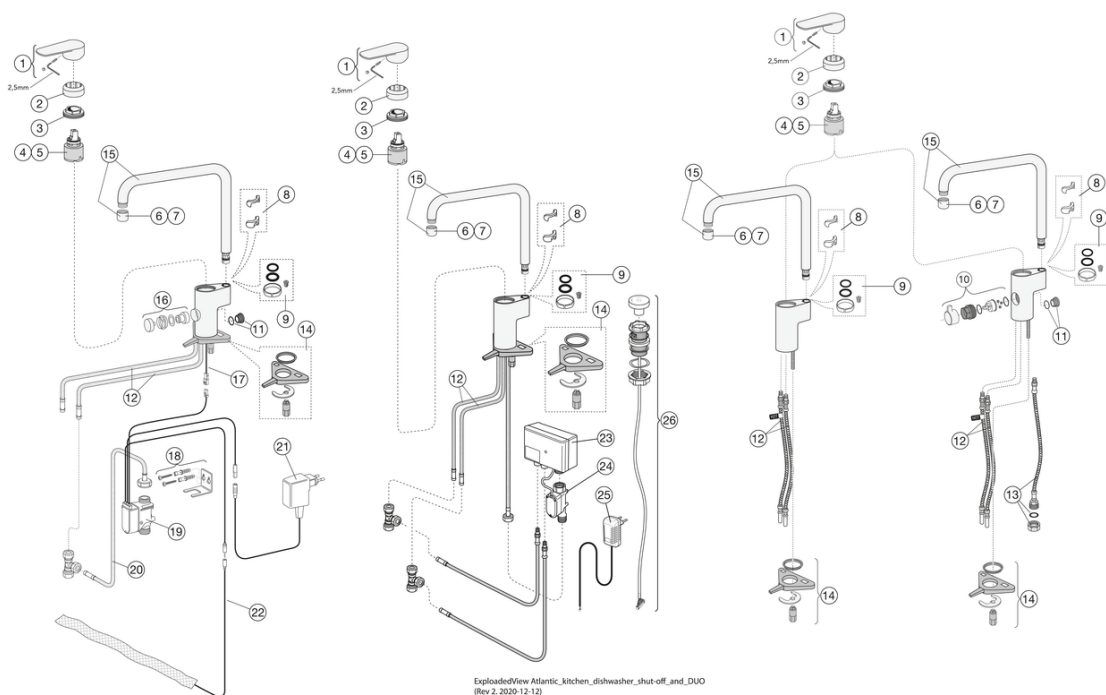

Artikelnummer

Art-nr.
GB41205098R

EAN
7393792234863

Förpackningsinformation

Längd: 440 mm | Bredd: 275 mm | Höjd: 75 mm

Vikt: 1.8 kg

Antal i förpackning: 1 st

Montering & Skötsel

Före installation måste ledningarna vara renspolade fram till blandaren. Blandaren ansluts med kallvattenledningen till höger och varmvattenledningen till vänster. Vattentryck: max 1000 kPa, min 50 kPa. Varmvattentemperatur max: 70°C, min 45°C. Vi ansvarar ej för fel som uppstått på grund av felaktig montering.

Teknisk information

- Max. tap capacity (at 300 kPa): 0,136 l/s
- Pressure loss with flow (0,2 l/s) 652 kPa
- Produktens CO₂e fotavtryck: 6,899 kg

Reservdelar

Nr.	Produkt	Art-nr.
1	Ettgreppspak Atlantic	GB41639541 01
2	Täckkåpa	GB41639523 01
3	Mutter - kerampaket	GB41639522 01
4	Kerampaket	GB41637393
5	Kerampaket	GB41639567 01
6	Strålsamlare	GB41630129 01
7	Strålsamlare	GB41639610 01
8	Slagbegränsningsatts rörpipar	GB41638450
9	O-ringsatts	GB41637010 01
10	Diskmaskinavstängning	GB41639547 01
11	Plugg bänkdiskmaskinsanslutning	GB41639525 01
12	SoftPex slang	GB41638721 02
13	Softpex slang 440mm	GB41638701 01
14	Monteringskit - köksblandare	GB41639573 01
15	Utloppspip Atlantic	GB41639540 01
16	Reglage el. diskmask.avst.	GB41639707 01
17	Kabel för el. diskmask.avst.	GB41639678 01
18	Konsol för el. diskmask.avst	GB41639681 01
21	Nätadapter 220V för el. diskmask.avst.	GB41639683 01
22	EXTRA SENSOR 180 cm	FG0901201
24	Avstängningsventil för duo	GB41639690 01
25	Nätadapter 220V för duo	GB41639688 01
26	Reglage för duo	GB41639685 01

GUSTAVSBERG/

FLOW CHART/ Kitchen mixer Atlantic

-  1. Max flow
-  2. Dishwasher shut off valve
-  3. Optional aerator GB41638662 10
-  4. Optional aerator GB41638663 10

1. Max flow

- Flowrate at 300 kPa:	0,136 l/s
- Pressure at flow 0,1 l/s:	163 kPa
- Pressure at flow 0,2 l/s:	652 kPa
- Pressure at flow 0,33 l/s:	N/A