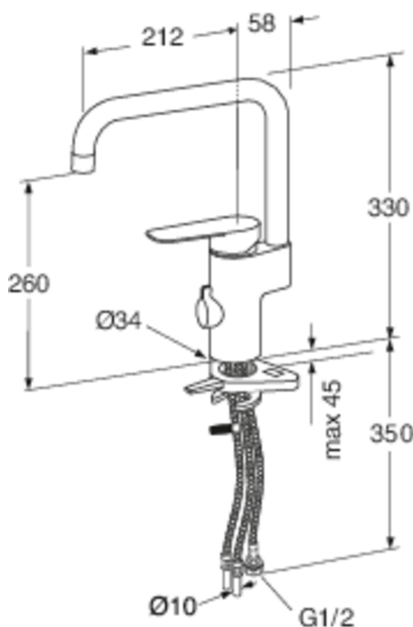

Energimärkning och certifieringar

CERTIFIERING
KONTROLL

Teknisk information

- Max. tap capacity (at 300 kPa): 0,136 l/s
- Pressure loss with flow (0,2 l/s) 652 kPa
- Produktens CO₂e fotavtryck: 6,899 kg