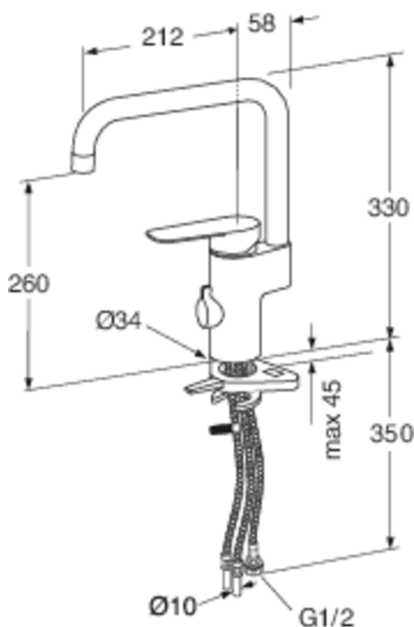

Energimärkning och certifieringar

CERTIFIERING
KONTROLL

RI
SE

Teknisk information

- Max. tap capacity (at 300 kPa): 0,136 l/s
- Pressure loss with flow (0,2 l/s) 652 kPa
- Produktens CO2e fotavtryck: 6,899 kg