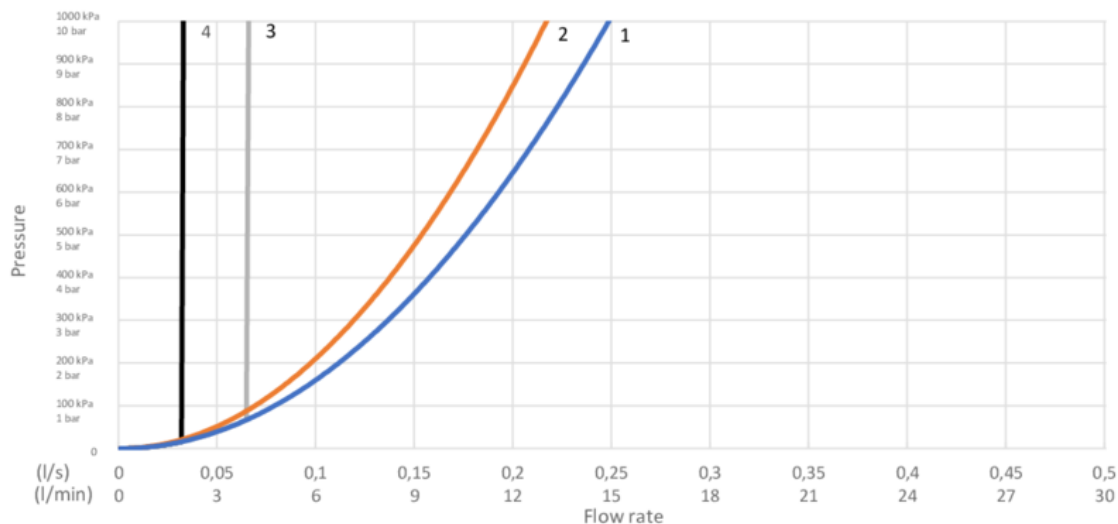

GUSTAVSBERG/

FLOW CHART/

Kitchen mixer Atlantic

1. Max flow
2. Dishwasher shut off valve
3. Optional aerator GB41638662 10
4. Optional aerator GB41638663 10

1. Max flow

- Flowrate at 300 kPa:	0,136 l/s
- Pressure at flow 0,1 l/s:	163 kPa
- Pressure at flow 0,2 l/s:	652 kPa
- Pressure at flow 0,33 l/s:	N/A

Rev, 1, 2020-10-29 Gustavsberg Labb

Villeroy & Boch Gustavsberg AB / Box 400, 134 29 Gustavsberg / Phone +46 (0)8-570 391 00 / www.gustavsberg.com / info@gustavsberg.com