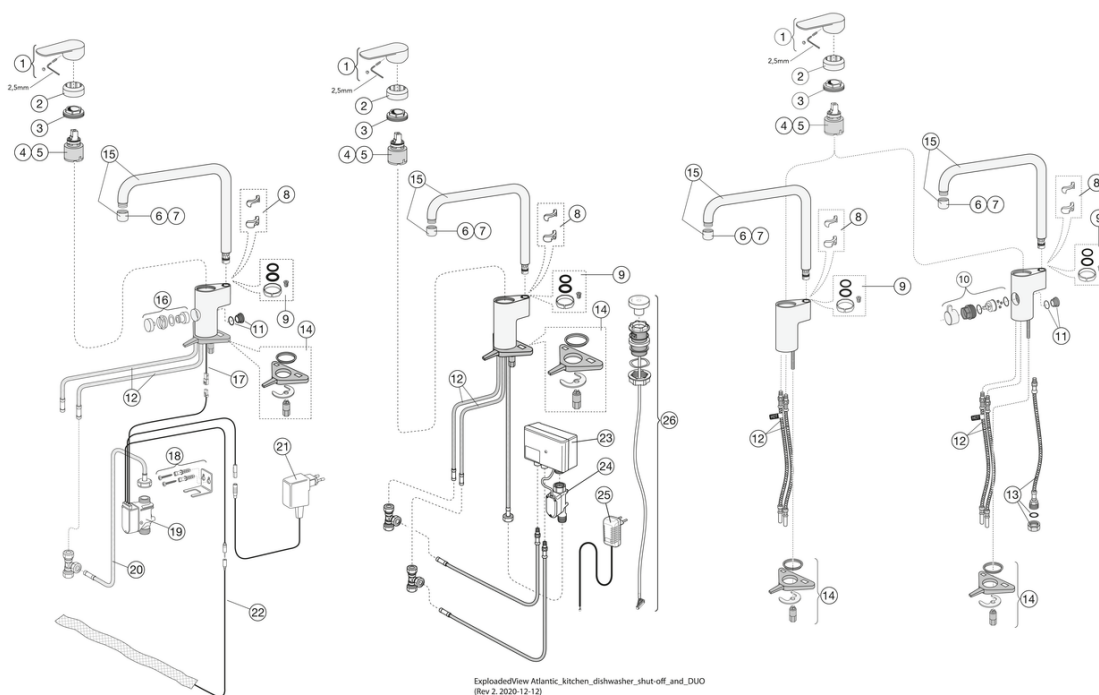

Reservdelar

Nr.	Produkt	Art-nr.
1	Ettgreppspak Atlantic	GB41639541 01
2	Täckkåpa	GB41639523 01
3	Mutter - kerampaket	GB41639522 01
4	Kerampaket	GB41637393
5	Kerampaket	GB41639567 01
6	Strålsamlare	GB41630129 01
7	Strålsamlare	GB41639610 01
8	Slagbegränsningsatts rörpipar	GB41638450
9	O-ringsats	GB41637010 01
10	Diskmaskinavstängning	GB41639547 01
11	Plugg bänkdiskmaskinsanslutning	GB41639525 01
12	SoftPex slang	GB41638721 02
13	Softpex slang 440mm	GB41638701 01
14	Monteringskit - köksblandare	GB41639573 01
15	Utloppspip Atlantic	GB41639540 01
16	Reglage el. diskmask.avst.	GB41639707 01
17	Kabel för el. diskmask.avst.	GB41639678 01
18	Konsol för el. diskmask.avst	GB41639681 01
21	Nätadapter 220V för el. diskmask.avst.	GB41639683 01
22	EXTRA SENSOR 180 cm	FG0901201
24	Avstängningsventil för duo	GB41639690 01
25	Nätadapter 220V för duo	GB41639688 01
26	Reglage för duo	GB41639685 01