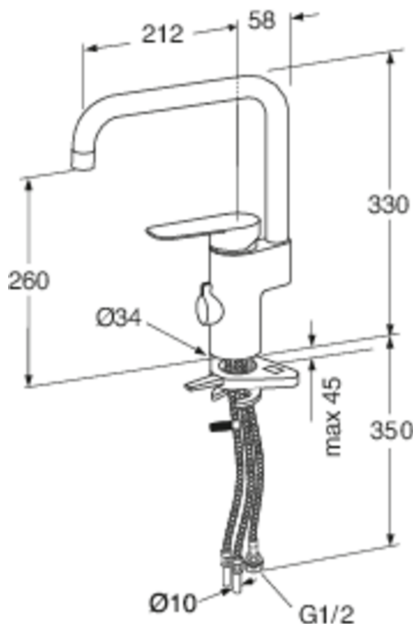

Energiamärgistus ja vastavustunnistused

CERTIFIERING
KONTROLL

Tehniline info

- Max. tap capacity (at 300 kPa): 0,136 l/s
- Pressure loss with flow (0,2 l/s) 652 kPa
- CO₂e jalajälg: 6,899 kg