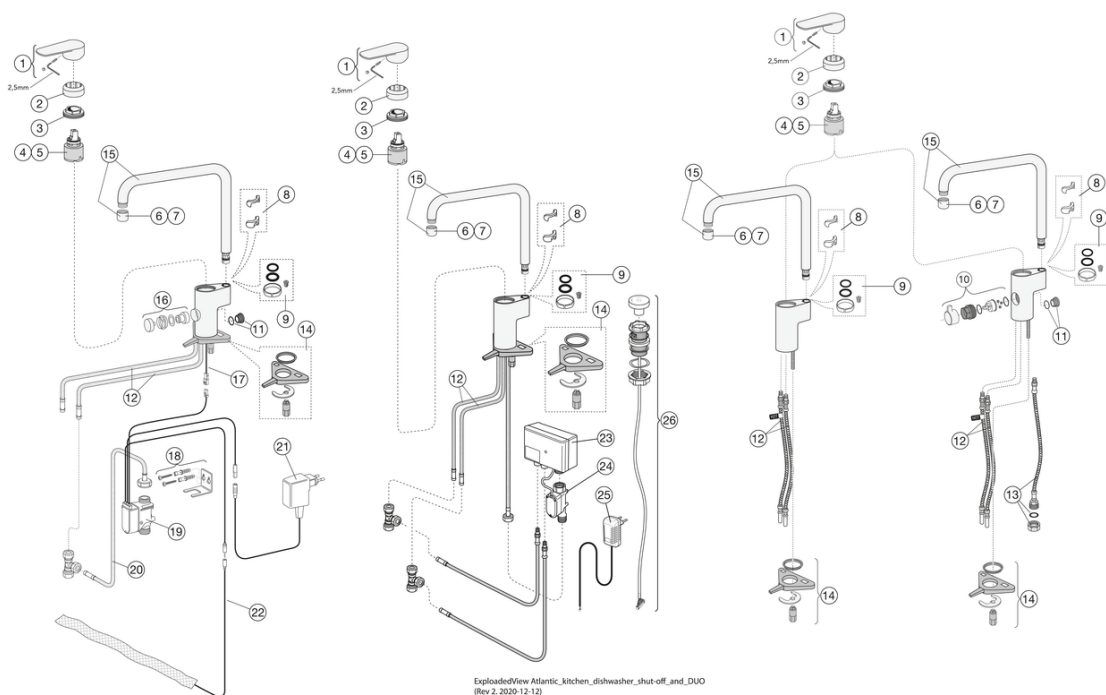

Article number

Art.nr.
GB41205098R

EAN
7393792234863

Pakendiinfo

Pikkus: 440 mm | Laius: 275 mm | Kõrgus: 75 mm

Kaal: 1.8 kg

Number pakendis: 1 pc

Paigaldus ja hooldus

Tehniline info

- Max. tap capacity (at 300 kPa): 0,136 l/s
- Pressure loss with flow (0,2 l/s) 652 kPa
- CO₂e jalajälg: 6,899 kg

Varuosad

Nr.	Toote	Art.nr.
1	Kahv Atlantic	GB41639541 01
2	Ilukate, kroom	GB41639523 01
3	Mutter keraamilisele tööorganile, 2019-	GB41639522 01
4	Keraamiline tööorgan 35 mm	GB41637393
5	Keraamiline tööorgan, Atlantic	GB41639567 01
6	Köögisegist Nautic aeraator	GB41630129 01
7	Valamusegisti Atlantic aeraator	GB41639610 01
8	Pöörleva jooksutoru piiraja	GB41638450
9	O-rõnga komplekt köögisegistile	GB41637010 01
10	Köögisegist sulgventiil nõudepesumasina jaoks	GB41639547 01
11	Köögisegisti sulgventiili kinnitus 2019 -	GB41639525 01
12	Valamusegisti SoftPex voolik, pöörlev	GB41638721 02
13	Segisti SoftPex voolik 440 mm	GB41638701 01
14	Paigalduskomplekt köögisegistile Atlantic	GB41639573 01
15	Jooksutoru Atlantic	GB41639540 01
16	Köögisegisti juhtnupp nõudepesumasina jaoks	GB41639707 01
17	Köögisegisti elektroonilise sulgventiili kaabel	GB41639678 01
18	Köögisegisti elektroonilise sulgventiili kinnitusklamber	GB41639681 01
21	Vooluadapter elektroonilise nõudepesumasina ventiiliga köögisegistitele.	GB41639683 01
22	LISAANDUR	FG0901201
24	Köögisegisti elektroonilise juhtnupu sulgventiil	GB41639690 01
25	Köögisegisti Skandic; Atlantic; Nordic Plus vooluadapter (2019 -)	GB41639688 01
26	Köögisegisti elektrooniline juhtnupp 2019 -	GB41639685 01

GUSTAVSBERG/

FLOW CHART/ Kitchen mixer Atlantic

-  1. Max flow
-  2. Dishwasher shut off valve
-  3. Optional aerator GB41638662 10
-  4. Optional aerator GB41638663 10

1. Max flow

- Flowrate at 300 kPa:	0,136 l/s
- Pressure at flow 0,1 l/s:	163 kPa
- Pressure at flow 0,2 l/s:	652 kPa
- Pressure at flow 0,33 l/s:	N/A