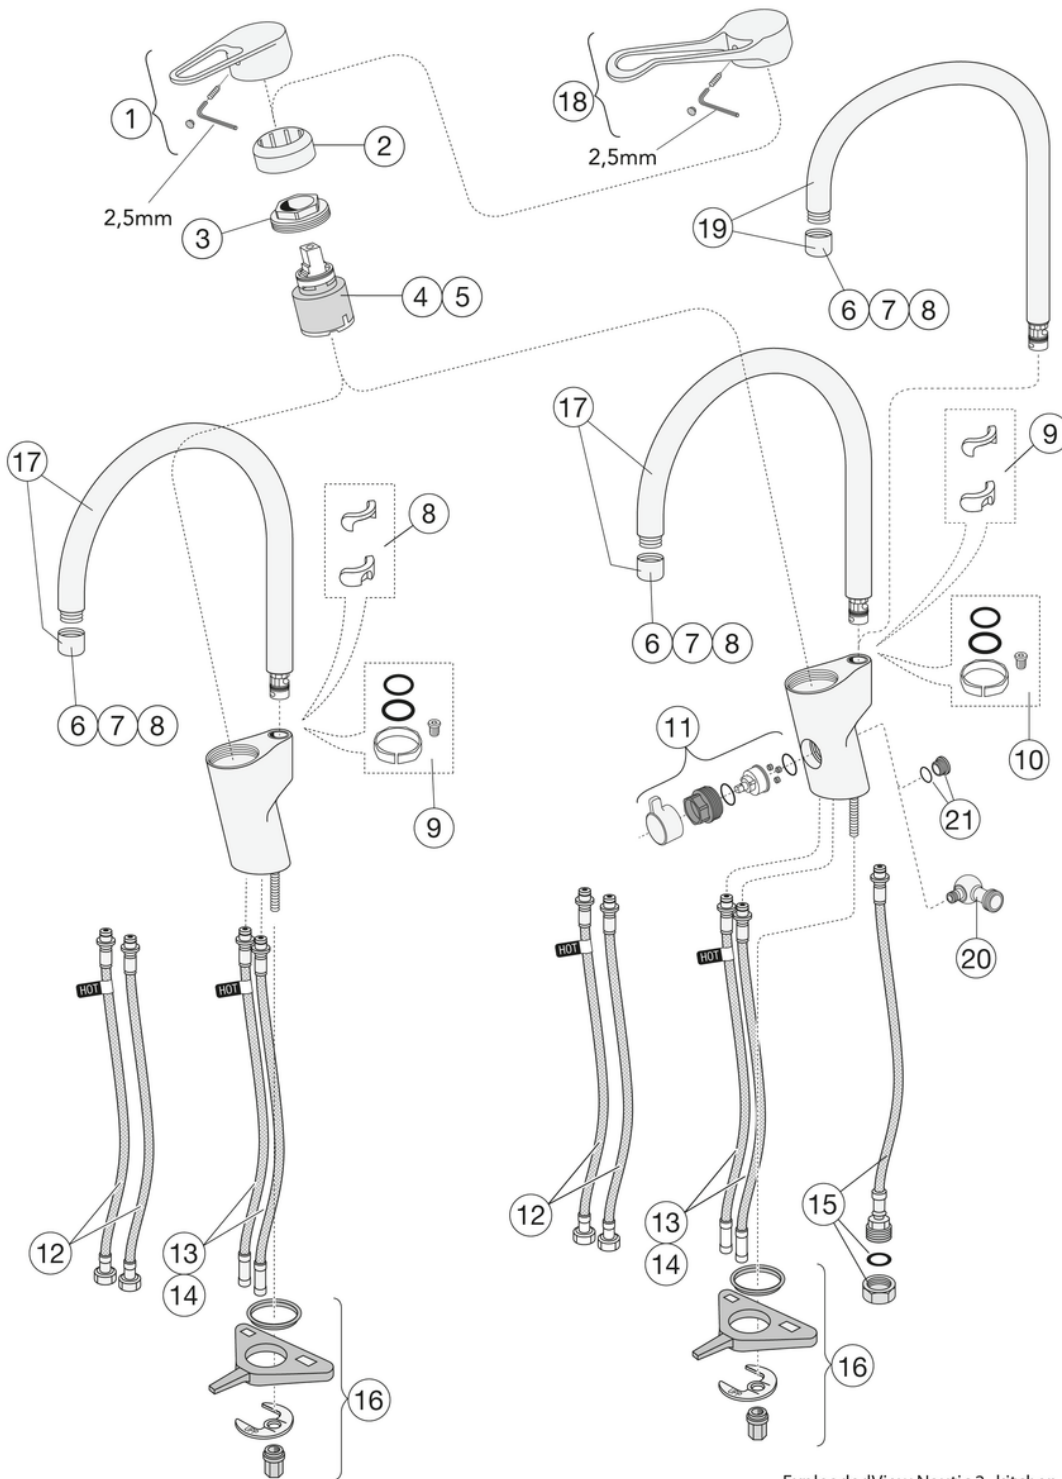

Quality of life since 1825

Uusi Nautic -keittiöhana - korkea juoksuputki

Energialuokka C, G3/8-liitäntä

Tuotteen ominaisuudet

- Helppokäyttöinen kahva, jossa on selkeä värimerkintä kuumaa ja kylmää vettä varten
- Soft move -teknologia saa vivun kääntymään pehmeästi ja tarkasti
- Kääntyvä juoksuputki 110° (rajoitin 0° ja 60°)

Artikkelien numero

LVI-nr.
6270865

Art.nr.
GB41206058R

EAN
7393792234801

Pakkaustiedot

Pituus: 440 mm | Leveys: 275 mm | Korkeus: 75 mm

Paino: 1.7 kg

Pakkauksen numero: 1 pc

Kokoaminen & hoito

Ennen asennusta putket tulee huuhdella puhtaiksi hanaan asti. Hana liitetään kylmävesiputkeen oikealta ja lämminvesiputkeen vasemmalta. Vedenpaine: max 1000 kPa. Lämpimän veden lämpötila: max 80°C.

Energiamerkintä ja -sertifiointi

Tekniset tiedot

- Max. tap capacity (at 300 kPa): 0,123 l/s
- Pressure loss with flow (0,2 l/s) 789 kPa
- Tuotteen CO2e jalanjälki: 7,37 kg
- Liitäntäkoko: G10

ExplodedView Nautic 2_kitchen
(Rev 1. 2021-01-20)