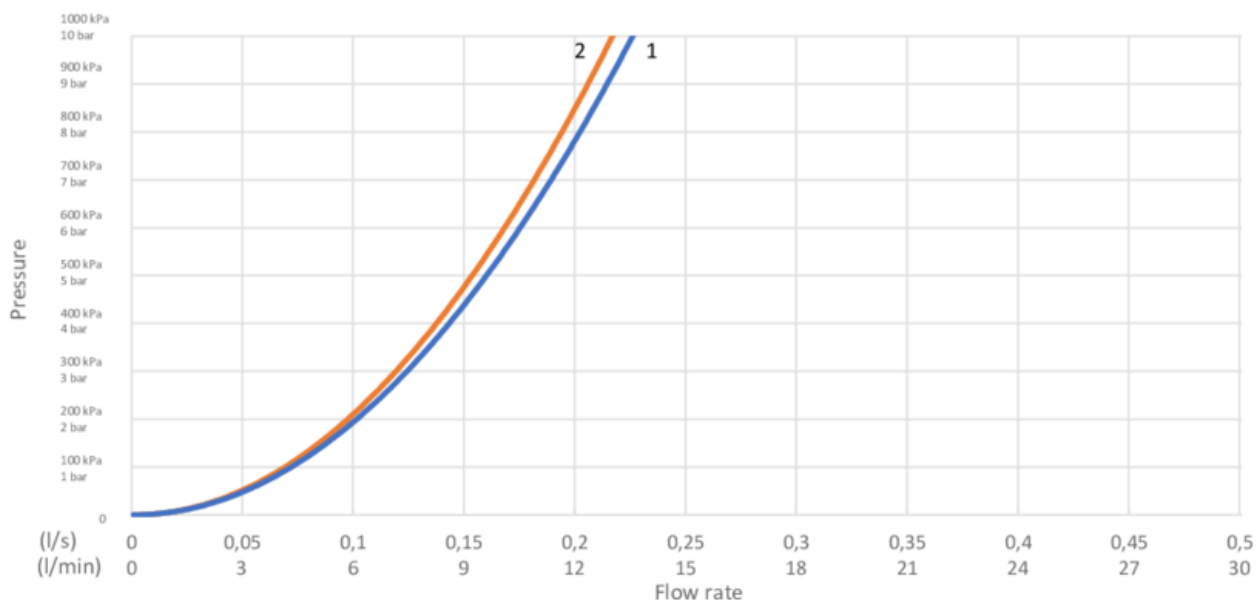

Energiamerkintä ja -sertifiointi

Tekniset tiedot

- Max. tap capacity (at 300 kPa): 0,123 l/s
- Pressure loss with flow (0,2 l/s) 789 kPa
- Tuotteen CO2e jalanjälki: 7,37 kg
- Liitäntäkoko: G10

ExplodedView Nautic 2_kitchen
(Rev 1. 2021-01-20)

GUSTAVSBERG/

FLOW CHART/

Kitchen mixer, energy class C New Nautic

-  1. Max flow
-  2. Dishwasher shut off valve

1. Max flow

- Flowrate at 300 kPa:	0,123 l/s
- Pressure at flow 0,1 l/s:	197 kPa
- Pressure at flow 0,2 l/s:	789 kPa
- Pressure at flow 0,33 l/s:	N/A