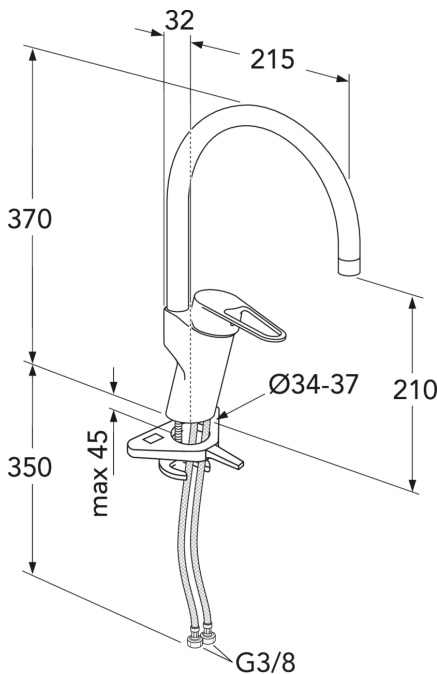

Artikkelien numero

LVI-nr.
6270865

Art.nr.
GB41206058R

EAN
7393792234801

Pakkaustiedot

Pituus: 440 mm | Leveys: 275 mm | Korkeus: 75 mm

Paino: 1.7 kg

Pakkauksen numero: 1 pc

Kokoaminen & hoito

Ennen asennusta putket tulee huuhdella puhtaiksi hanaan asti. Hana liitetään kylmävesiputkeen oikealta ja lämminvesiputkeen vasemmalta. Vedenpaine: max 1000 kPa. Lämpimän veden lämpötila: max 80°C.

Energiamerkintä ja -sertifiointi

Tekniset tiedot

- Max. tap capacity (at 300 kPa): 0,123 l/s
- Pressure loss with flow (0,2 l/s) 789 kPa
- Tuotteen CO2e jalanjälki: 7,37 kg
- Liitäntäkoko: G10

ExplodedView Nautic 2_kitchen
(Rev 1. 2021-01-20)