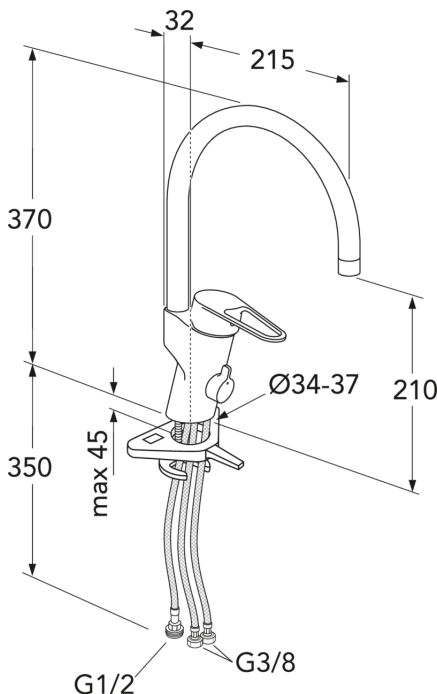

Livskvalitet sedan 1825

Köksblandare Nya Nautic - hög pip

Energiklass B, diskmaskinsavstängning, G3/8 ansl.

Produktegenskaper

ECO-FLOW

COLD-START

ECO-STOP

SNABBMONTERING

- Energiklass B, sparar vatten och energi
- Cold-start, ger kallvatten vid spak rakt fram
- Patenterad snabbmonteringsmutter för enkelt montage

Artikelnummer

RSK-nr.
8311466

Art-nr.
GB41206096R

EAN
7393792234832

Förpackningsinformation

Längd: 440 mm | Bredd: 275 mm | Höjd: 75 mm

Vikt: 1.8 kg

Antal i förpackning: 1 st

Montering & Skötsel

Före installation måste ledningarna vara renspolade fram till blandaren. Blandaren ansluts med kallvattenledningen till höger och varmvattenledningen till vänster. Vattentryck: max 1000 kPa, min 50 kPa. Varmvattentemperatur max: 70°C, min 45°C. Vi ansvarar ej för fel som uppstått på grund av felaktig montering.

Energimärkning och certifieringar

CERTIFIERING
KONTROLL

Teknisk information

- Max. tap capacity (at 300 kPa): 0,113 l/s
- Produktens CO₂e fotavtryck: 7,37 kg
- Anslutningsdimension: G10