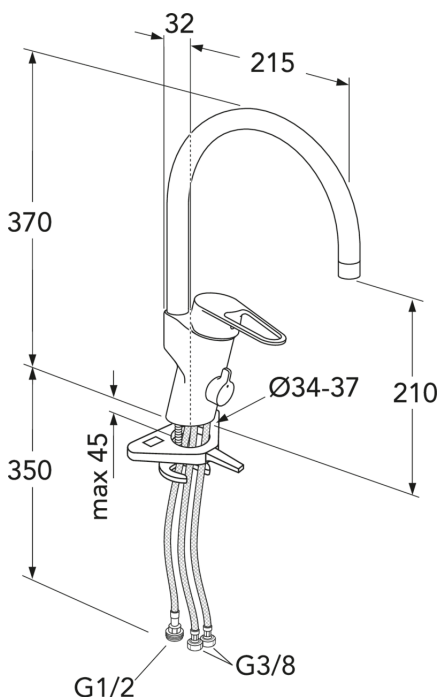

Livskvalitet sedan 1825

Köksblandare Nya Nautic - hög pip

Energiklass B, diskmaskinsavstängning, G3/8 ansl.

Produktegenskaper

ECO-FLOW

COLD-START

ECO-STOP

SNABBMONTERING

- Energiklass B, sparar vatten och energi
- Cold-start, ger kallvatten vid spak rakt fram
- Patenterad snabbmonteringsmutter för enkelt montage

Artikelnummer

RSK-nr.
8311466

Art-nr.
GB41206096R

EAN
7393792234832

Förpackningsinformation

Längd: 440 mm | Bredd: 275 mm | Höjd: 75 mm

Vikt: 1.8 kg

Antal i förpackning: 1 st

Montering & Skötsel

Före installation måste ledningarna vara renspolade fram till blandaren. Blandaren ansluts med kallvattenledningen till höger och varmvattenledningen till vänster. Vattentryck: max 1000 kPa, min 50 kPa. Varmvattentemperatur max: 70°C, min 45°C. Vi ansvarar ej för fel som uppstått på grund av felaktig montering.

Energimärkning och certifieringar

CERTIFIERING
KONTROLL
1002

Teknisk information

- Max. tap capacity (at 300 kPa): 0,113 l/s
- Produktens CO₂e fotavtryck: 7,37 kg
- Anslutningsdimension: G10