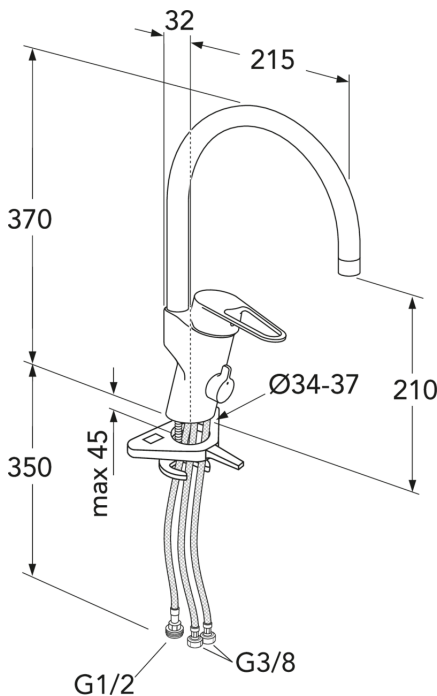

Artikkelien numero

LVI-nr.
6270868

Art.nr.
GB41206096R

EAN
7393792234832

Pakkaustiedot

Pituus: 440 mm | Leveys: 275 mm | Korkeus: 75 mm

Paino: 1.8 kg

Pakkauksen numero: 1 pc

Kokoaminen & hoito

Ennen asennusta putket tulee huuhdella puhtaiksi hanaan asti. Hana liitetään kylmavesiputkeen oikealta ja lämminvesiputkeen vasemmalta. Vedenpaine: max 1000 kPa. Lämpimän veden lämpötila: max 80°C.

Energiamerkintä ja -sertifiointi

Tekniset tiedot

- Max. tap capacity (at 300 kPa): 0,113 l/s
- Tuotteen CO2e jalanjälki: 7,37 kg
- Liitäntäkkoko: G10

ExplodedView Nautic 2_kitchen
(Rev 1. 2021-01-20)

Nr.	Tuote	LVI-nr.	Art.nr.
1	Vipu Uusi Nautic		GB41639803 01
2		6470087	GB41639523 01
3		6470093	GB41639522 01
4	Keramiikkapakkaus	6470291	GB41637393
5	Keraaminen patruuna	6470092	GB41639567 01
6		6470900	GB41630129 01
7		6570323	GB41639610 01
8	Poresuutin		GB41639971 01
9		6470044	GB41638450
10		6470051	GB41637010 01
11	Astianpesukoneen sulkuventtiili	6470084	GB41639547 01
12	SoftPex-letku		GB41639279 02
13	SoftPex-letku	6470066	GB41638721 02
14		6470065	GB41638708 02
15	SoftPex-letku		GB41638701 01
16	Asennussarja		GB41639937 01
17		6577100	GB41637326 0
18	Nautic-vipu, Care		GB41639801 01
19		6570280	GB41638474 01
20		6470081	GB41639626 01
21		6470088	GB41639525 01