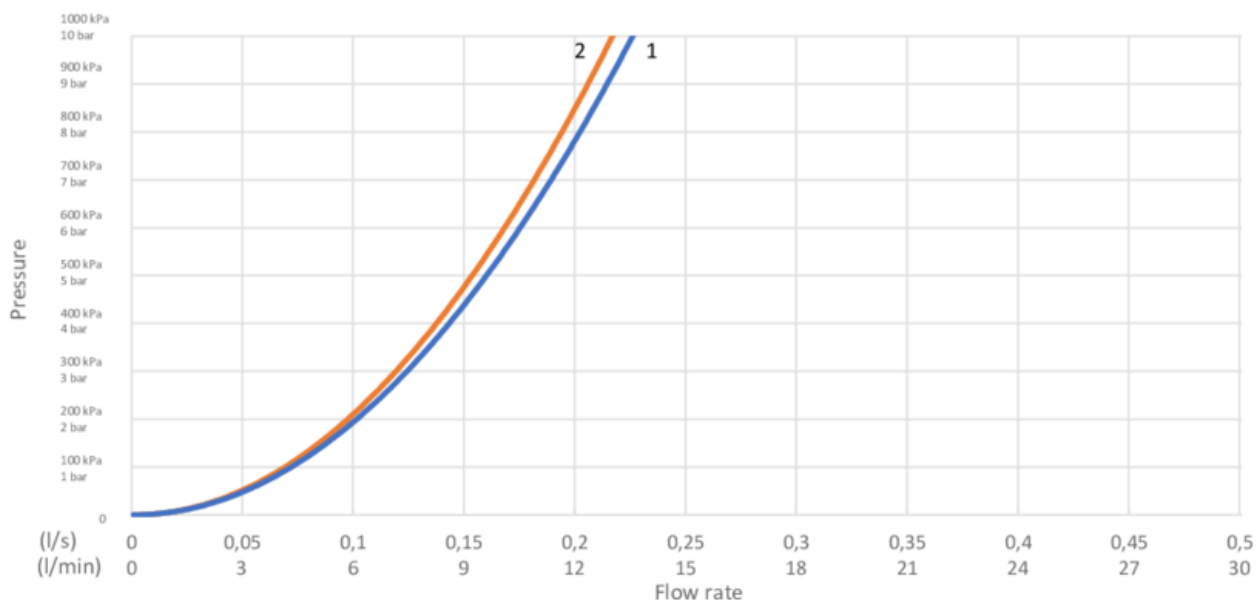

Energiamerkintä ja -sertifiointi

Tekniset tiedot

- Max. tap capacity (at 300 kPa): 0,123 l/s
- Pressure loss with flow (0,2 l/s) 789 kPa
- Tuotteen CO₂e jalanjälki: 6,15 kg
- Liitäntäkoko: G10

ExplodedView Nautic 2_kitchen
(Rev 1. 2021-01-20)

GUSTAVSBERG/

FLOW CHART/

Kitchen mixer, energy class C New Nautic

-  1. Max flow
-  2. Dishwasher shut off valve

1. Max flow

- Flowrate at 300 kPa:	0,123 l/s
- Pressure at flow 0,1 l/s:	197 kPa
- Pressure at flow 0,2 l/s:	789 kPa
- Pressure at flow 0,33 l/s:	N/A