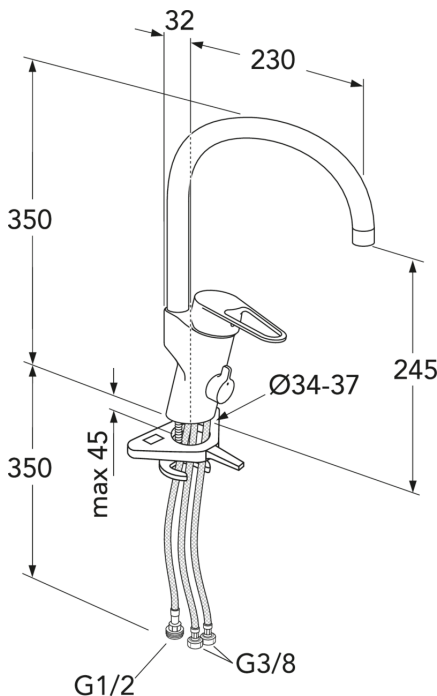

Artikkelien numero

LVI-nr.
6270867

Art.nr.
GB41206097R

EAN
7393792234825

Pakkaustiedot

Pituus: 440 mm | Leveys: 275 mm | Korkeus: 75 mm

Paino: 1.8 kg

Pakkauksen numero: 1 pc

Kokoaminen & hoito

Ennen asennusta putket tulee huuhdella puhtaiksi hanaan asti. Hana liitetään kylmävesiputkeen oikealta ja lämminvesiputkeen vasemmalta. Vedenpaine: max 1000 kPa. Lämpimän veden lämpötila: max 80°C.

Energiamerkintä ja -sertifiointi

Tekniset tiedot

- Max. tap capacity (at 300 kPa): 0,123 l/s
- Pressure loss with flow (0,2 l/s) 789 kPa
- Tuotteen CO₂e jalanjälki: 6,15 kg
- Liitäntäkoko: G10

ExplodedView Nautic 2_kitchen
(Rev 1. 2021-01-20)