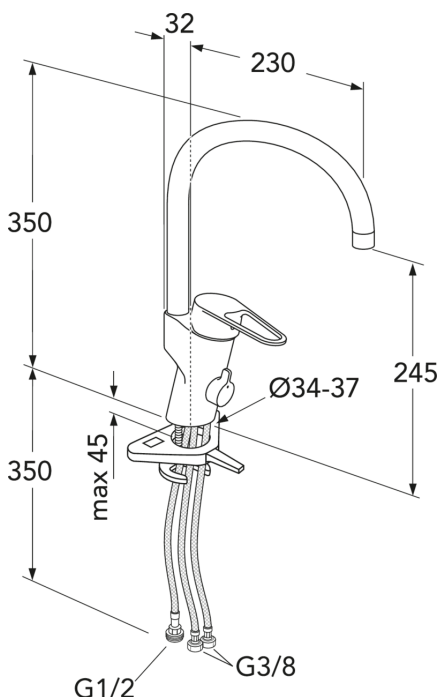

Quality of life since 1825

Virtuves jaucējkrāns New Nautic ar augsto snīpi

Enerģijas klase C, ar trauku mazgājamās mašīnas vārstu, G3/8 savienojums

Produkta īpašības

ECO-FLOW

ECO-STOP

ĀTRA MONTĀŽA

- Ērts pārslēgs ar skaidru krāsu marķējumu karstajam un aukstajam ūdenim
- Mīksta kustība, tehnoloģija vienmērīgai un precīzai izmantošanai
- Grozāms snīpis 110° (iekļauts 0° un 60° bloks)

Article number

Art.nr.
GB41206097R

EAN
7393792234825

Pakuotēs informācija

Garums: 440 mm | Platums: 275 mm | Augstums: 75 mm

Svoris: 1.8 kg

Pakuotēs numeris: 1 pc

Montāža un kopšana

Pirms instalācijas jaucējkrāna cauruļvadi tīri jānoskalo. Auksto ūdens pievadu pieslēdz ūdens maisītāja labajā pusē, silto ūdens pievadu pieslēdz kreisajā. Ūdens spiediens: maks. 1000 kPa. Karstā ūdens temperatūra: maks. 80 C.

Enerģijas marķējums un sertifikāti

Techninė informacija

- Max. tap capacity (at 300 kPa): 0,123 l/s
- Pressure loss with flow (0,2 l/s) 789 kPa
- CO₂e pēdas nospiedums: 6.15
- Standarta savienojuma dimensija: G10