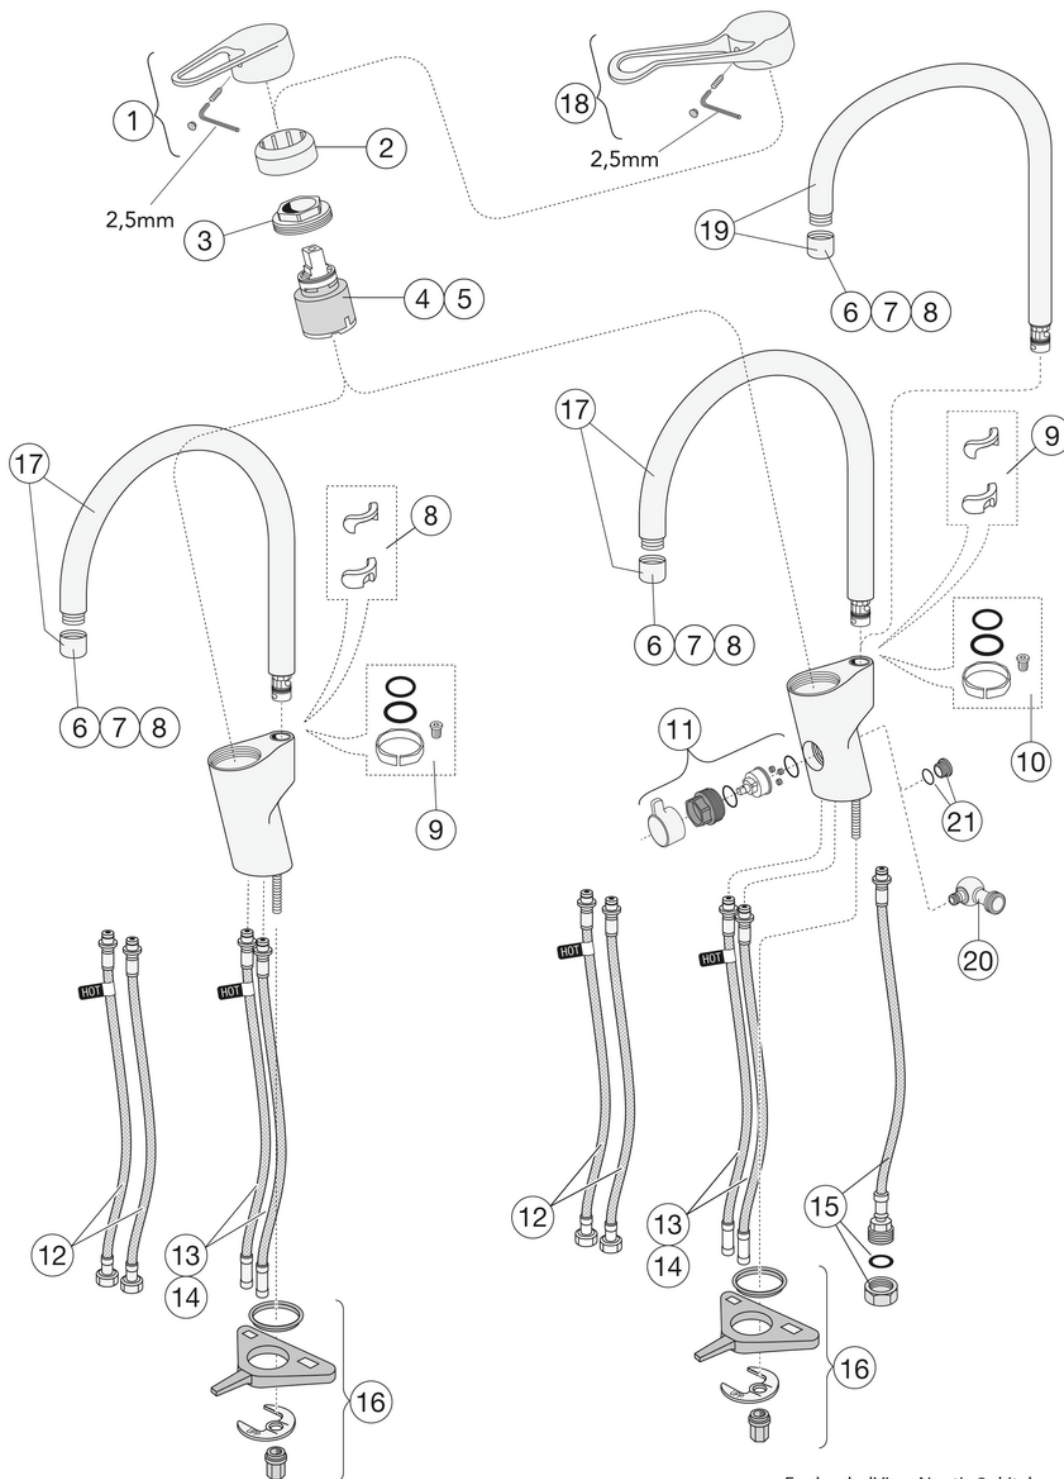

Article number

Art.nr.
GB41206097R

EAN
7393792234825

Pakuotēs informācija

Garums: 440 mm | Platums: 275 mm | Augstums: 75 mm

Svoris: 1.8 kg

Pakuotēs numeris: 1 pc

Montāža un kopšana

Pirms instalācijas jaucējkrāna cauruļvadi tīri jānoskalo. Auksto ūdens pievadu pieslēdz ūdens maisītāja labajā pusē, silto ūdens pievadu pieslēdz kreisajā. Ūdens spiediens: maks. 1000 kPa. Karstā ūdens temperatūra: maks. 80 C.

Techninė informacija

- Max. tap capacity (at 300 kPa): 0,123 l/s
- Pressure loss with flow (0,2 l/s) 789 kPa
- CO₂e pēdas nospiedums: 6.15
- Standarta savienojuma dimensija: G10

ExplodedView Nautic 2_kitchen
(Rev 1. 2021-01-20)

GUSTAVSBERG/

FLOW CHART/

Kitchen mixer, energy class C New Nautic

-  1. Max flow
-  2. Dishwasher shut off valve

1. Max flow

- Flowrate at 300 kPa:	0,123 l/s
- Pressure at flow 0,1 l/s:	197 kPa
- Pressure at flow 0,2 l/s:	789 kPa
- Pressure at flow 0,33 l/s:	N/A