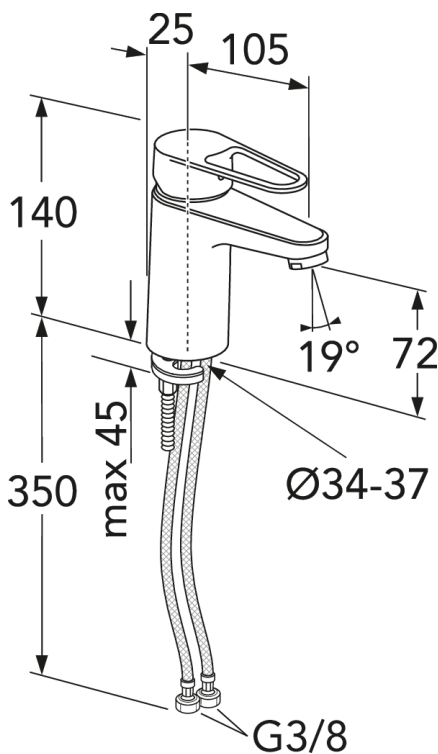

Prekės numeris

Art.nr.
GB41216047R

EAN
7393792234856

Informācija par iepakojumu

Ilgis: 225 mm | Plotis: 205 mm | Aukštis: 70 mm
Svars: 1.2 kg
Numurs iepakojumā: 1 pc

Surinkimas ir priežiūra

Enne paigaldamist tuleb torud kuni segistini puhtaks loputada. Segisti ūhendatakse paremalt külma- ja vasakult kuumaveetoruga. Veesurve: maksim. 1000 kPa. Kuuma vee temperatuur: maksim. 80Å°C.

Energijos klasės etiketė ir sertifikatai

Tehniskā informācija

- Max. tap capacity (at 300 kPa): 0,074 l/s
- CO2e pēdsakas: 5.1 kg
- Standartinės jungties matmuo: G10

Rezerves daļas

Nr.	Produkto	Art.nr.
1	Rankenėlė, „New Nautic“ 2021	GB41639803 01
2	Uždengimas	GB41639523 01
3	Veržlė keraminiam kasetės komplektui	GB41639522 01
4	Keraminės kasetės komplektas 35 mm „Smart+“ standartinė	GB41637393
5	Keraminės kasetės komplektas 35 mm „Smart+“ taupantis energiją	GB41639567 01
6	Aeratorius	GB41630131 01
7	Aeratorius	GB41639565 01
8	Aeratorius	GB41639171 01
9	„SoftPex“ žarna	GB41639279 02
10	„SoftPex“ žarna	GB41638721 02
11		GB41638708 02
12	Montavimo komplektas	GB41639936 01
13	„Softpex“ žarna 300 mm	GB41638720 01
14	Dušo žarnelė, „Biflex“	GB41636263 00
15	Rankinis dušelis	GB41633860 33
16	Rankinio dušelio laikiklis	GB41637575
18	Sifono dangtelis "Push-down"	GB41636575 01
19	Įleidimo vožtuvas	GB41637445
20	„Nautic“ svirtis „Care“	GB41639801 01

GUSTAVSBERG/

FLOW CHART/

Washbasin mixer, energy class A New Nautic

- 1. Max flow
- 2. Side spray
- 3. Optional aerator GB41638662 10

- 4. Optional aerator GB41638663 10

1. Max flow

- Flowrate at 300 kPa:	0,074 l/s
- Pressure at flow 0,1 l/s:	N/A
- Pressure at flow 0,2 l/s:	N/A
- Pressure at flow 0,33 l/s:	N/A