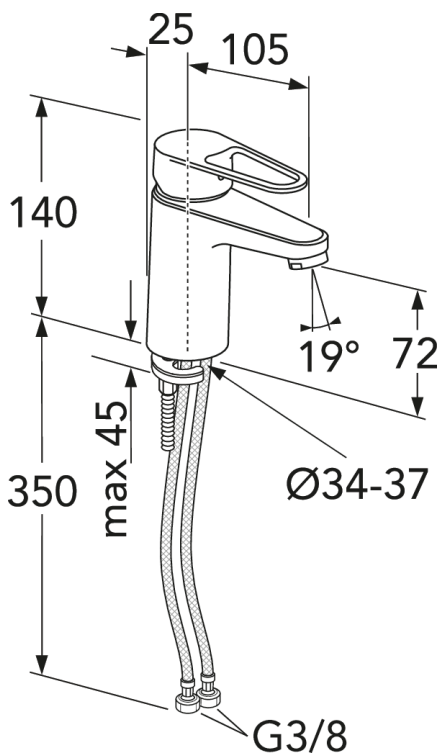

Artikkelnummer

NRF-nr.
4340437

Art.nr.
GB41216047R

EAN
7393792234856

Informasjon om pakking

Lengde: 225 mm | Bredde: 205 mm | Høyde: 70 mm

Vekt: 1.2 kg

Antall i pakken: 1 st

Montering og vedlikehold

Før installasjonen må ledningene rengjøres. Kran er koblet til kaldvannsledningen til høyre og varmtvannsledningen til venstre. Vanntrykk: maks 1000 kPa, min 50 kPa. Varmtavnnstemperaturen maks: 70 C, min 45 C. Vi er ikke ansvarlig for feil som står ved feil installasjon.

Energimerking og sertifiseringer

Teknisk informasjon

- Max. tap capacity (at 300 kPa): 0,074 l/s
- CO2e fotavtrykk: 5,1 kg
- Tilkoblingsdimensjon: G10

Reservedeler

ExplodedView Nautic 2_washbasin
(Rev 1. 2021-01-21)