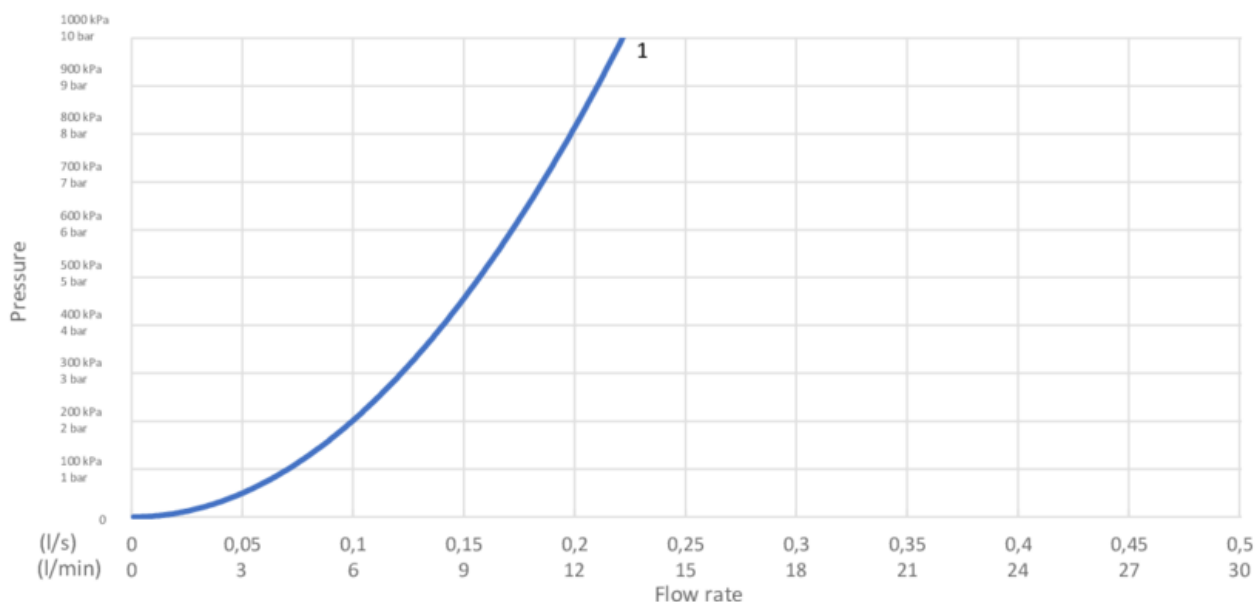

Energiamerkintä ja -sertifiointi

Tekniset tiedot

- Max. tap capacity (at 300 kPa): 0,121 l/s
- Pressure loss with flow (0,1 l/s) 205 kPa
- Tuotteen CO₂e jalanjälki: 5,1 kg
- Liitäntäkoko: G10

ExplodedView Nautic 2_washbasin
(Rev 1. 2021-01-21)

GUSTAVSBERG/

FLOW CHART/

Washbasin mixer, energy class C New Nautic

1. Max flow

1. Max flow

- Flowrate at 300 kPa:	0,121 l/s
- Pressure at flow 0,1 l/s:	205 kPa
- Pressure at flow 0,2 l/s:	822 kPa
- Pressure at flow 0,33 l/s:	N/A