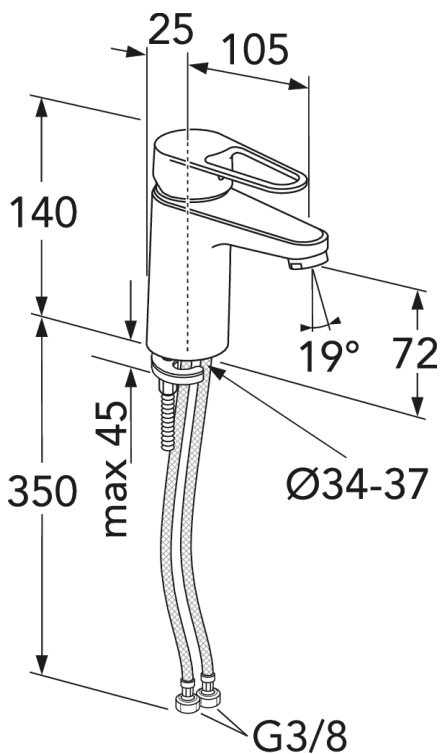

Quality of life since 1825

Pesuallashana Uusi Nautic

Energialuokka C, G3/8-liitäntä

Tuotteen ominaisuudet

ECO-STOP PIKA-ASENNUS SMART INSIDE

- Helppokäyttöinen kahva, jossa on selkeä värimerkintä kuumaa ja kylmää vettä varten
- Soft move -teknologia saa vivun kääntymään pehmeästi ja tarkasti, pikakiinnitysmutteri helpottaa asennusta

Artikkelien numero

LVI-nr.
6170063

Art.nr.
GB41216051R

EAN
7393792234849

Pakkaustiedot

Pituus: 225 mm | Leveys: 205 mm | Korkeus: 70 mm

Paino: 1.2 kg

Pakkauksen numero: 1 pc

Kokoaminen & hoito

Ennen asennusta putket tulee huuhdella puhtaiksi hanaan asti. Hana liitetään kylmävesiputkeen oikealta ja lämminvesiputkeen vasemmalta. Vedenpaine: max 1000 kPa. Lämpimän veden lämpötila: max 80°C.

Energiamerkintä ja -sertifiointi

Tekniset tiedot

- Max. tap capacity (at 300 kPa): 0,121 l/s
- Pressure loss with flow (0,1 l/s) 205 kPa
- Tuotteen CO₂e jalanjälki: 5,1 kg
- Liitäntäkoko: G10

ExplodedView Nautic 2_washbasin
(Rev 1. 2021-01-21)