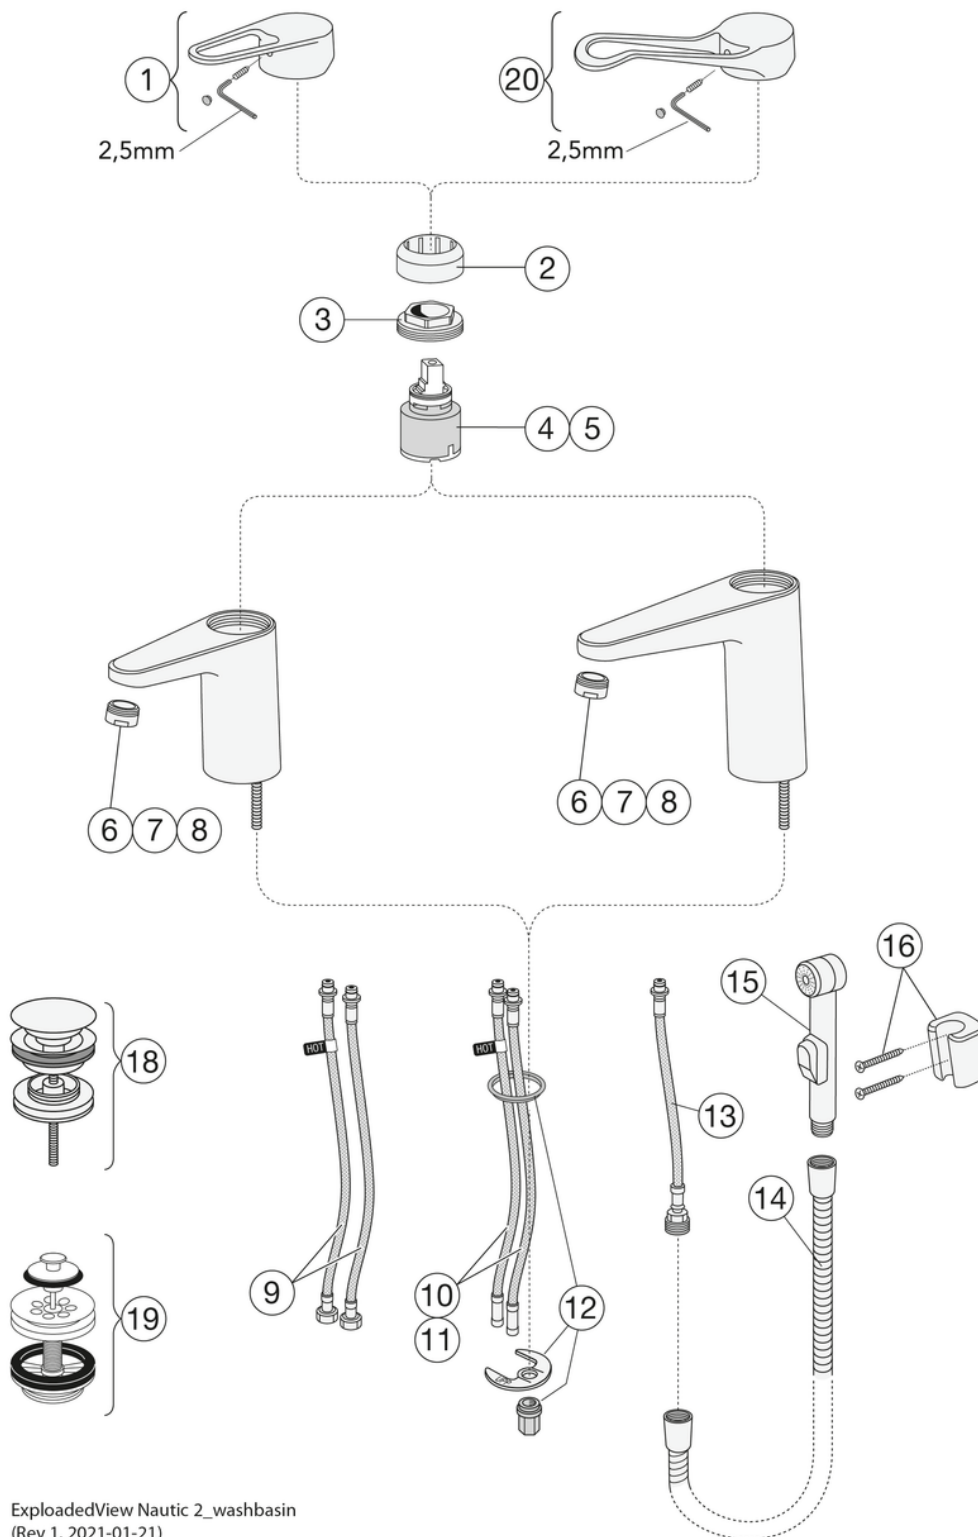

Quality of life since 1825

Pesuallashana Uusi Nautic

Energialuokka C, G3/8-liitäntä

Tuotteen ominaisuudet

ECO-STOP PIKA-ASENNUS SMART INSIDE

- Helppokäyttöinen kahva, jossa on selkeä värimerkintä kuumaa ja kylmää vettä varten
- Soft move -teknologia saa vivun kääntymään pehmeästi ja tarkasti, pikakiinnitysmutteri helpottaa asennusta

Kokoaminen & hoito

Ennen asennusta putket tulee huuhdella puhtaiksi hanaan asti. Hana liitetään kylmävesiputkeen oikealta ja lämminvesiputkeen vasemmalta. Vedenpaine: max 1000 kPa. Lämpimän veden lämpötila: max 80°C.

Energiamerkintä ja -sertifiointi

Tekniset tiedot

- Max. tap capacity (at 300 kPa): 0,121 l/s
- Pressure loss with flow (0,1 l/s) 205 kPa
- Tuotteen CO₂e jalanjälki: 5,1 kg
- Liitäntäkoko: G10

ExplodedView Nautic 2_washbasin
(Rev 1. 2021-01-21)

GUSTAVSBERG/

FLOW CHART/

Washbasin mixer, energy class C New Nautic

1. Max flow

1. Max flow

- Flowrate at 300 kPa:	0,121 l/s
- Pressure at flow 0,1 l/s:	205 kPa
- Pressure at flow 0,2 l/s:	822 kPa
- Pressure at flow 0,33 l/s:	N/A