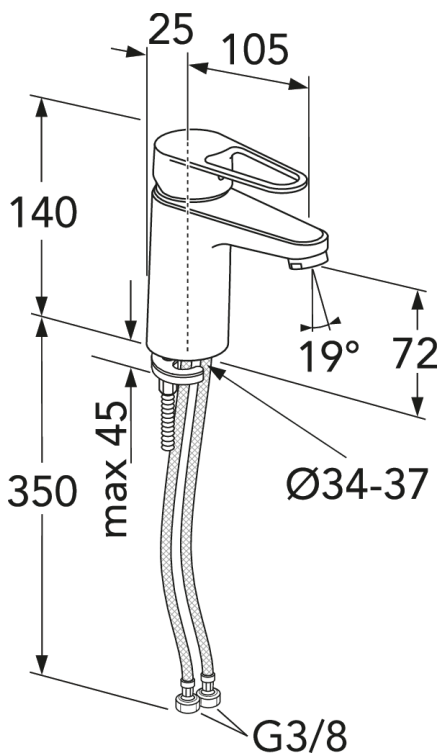

## Pakuotēs informācija

Garums: 225 mm | Platums: 205 mm | Augstums: 70 mm

Svoris: 1.2 kg

Pakuotēs numeris: 1 pc

## Montāža un kopšana

Pirms instalācijas jaucējkrāna cauruļvadi tīri jānoskalo. Auksto ūdens pievadu pieslēdz ūdens maisītāja labajā pusē, silto ūdens pievadu pieslēdz kreisajā. Ūdens spiediens: maks. 1000 kPa. Karstā ūdens temperatūra: maks. 80 C.

## Techninė informācija

- Max. tap capacity (at 300 kPa): 0,121 l/s
- Pressure loss with flow (0,1 l/s) 205 kPa
- CO2e pēdas nospiedums: 5.1
- Standarta savienojuma dimensija: G10

ExplodedView Nautic 2\_washbasin  
(Rev 1. 2021-01-21)