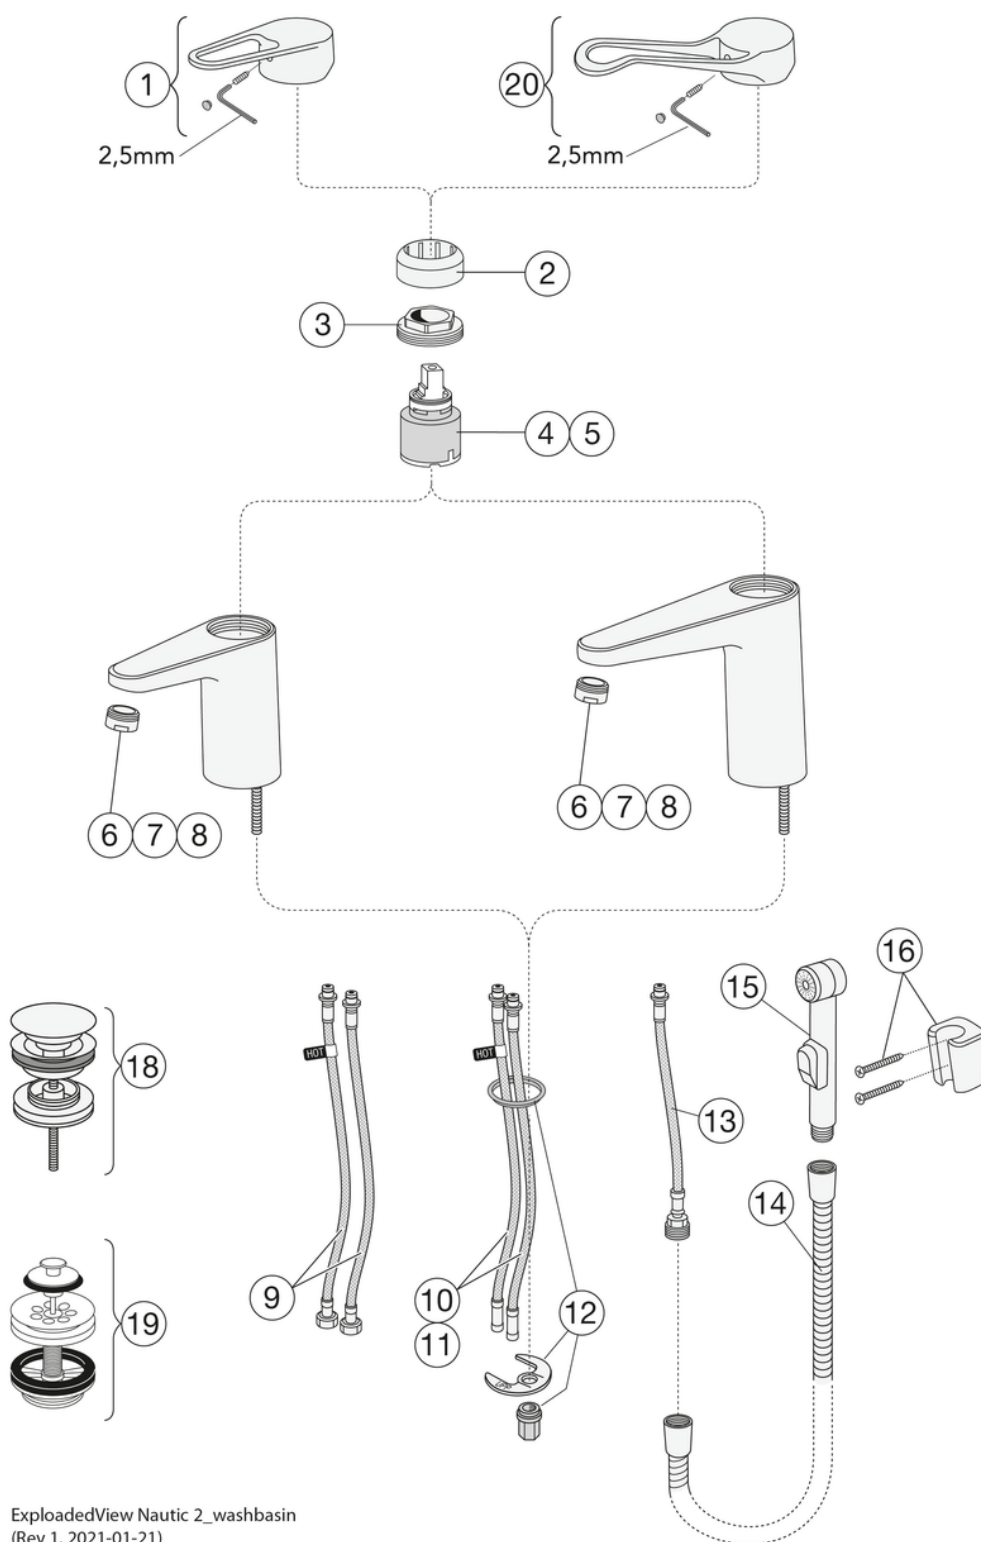

Prekės numeris

Art.nr.
GB41216051R

EAN
7393792234849

Informācija par iepakojumu

Ilgis: 225 mm | Plotis: 205 mm | Aukštis: 70 mm

Svars: 1.2 kg

Numurs iepakojumā: 1 pc

Surinkimas ir priežiūra

Enne paigaldamist tuleb torud kuni segistini puhtaks loputada. Segisti ūhendatakse paremalt külma- ja vasakult kuumaveetoruga. Veesurve: maksim. 1000 kPa. Kuuma vee temperatuur: maksim. 80°C.

Energijos klasės etiketė ir sertifikatai

Tehniskā informācija

- Max. tap capacity (at 300 kPa): 0,121 l/s
- Pressure loss with flow (0,1 l/s) 205 kPa
- CO2e pēdsakas: 5.1 kg
- Standartinės jungties matmuo: G10

Rezerves daļas

Nr.	Produkto	Art.nr.
1	Rankenėlė, „New Nautic“ 2021	GB41639803 01
2	Uždengimas	GB41639523 01
3	Veržlė keraminiam kasetės komplektui	GB41639522 01
4	Keraminės kasetės komplektas 35 mm „Smart+“ standartinė	GB41637393
5	Keraminės kasetės komplektas 35 mm „Smart+“ taupantis energiją	GB41639567 01
6	Aeratorius	GB41630131 01
7	Aeratorius	GB41639565 01
8	Aeratorius	GB41639171 01
9	„SoftPex“ žarna	GB41639279 02
10	„SoftPex“ žarna	GB41638721 02
11		GB41638708 02
12	Montavimo komplektas	GB41639936 01
13	„Softpex“ žarna 300 mm	GB41638720 01
14	Dušo žarnėlė, „Biflex“	GB41636263 00
15	Rankinis dušelis	GB41633860 33
16	Rankinio dušelio laikiklis	GB41637575
18	Sifono dangtelis "Push-down"	GB41636575 01
19	Įleidimo vožtuvas	GB41637445
20	„Nautic“ svirtis „Care“	GB41639801 01

GUSTAVSBERG/

FLOW CHART/

Washbasin mixer, energy class C New Nautic

1. Max flow

1. Max flow

- Flowrate at 300 kPa:	0,121 l/s
- Pressure at flow 0,1 l/s:	205 kPa
- Pressure at flow 0,2 l/s:	822 kPa
- Pressure at flow 0,33 l/s:	N/A