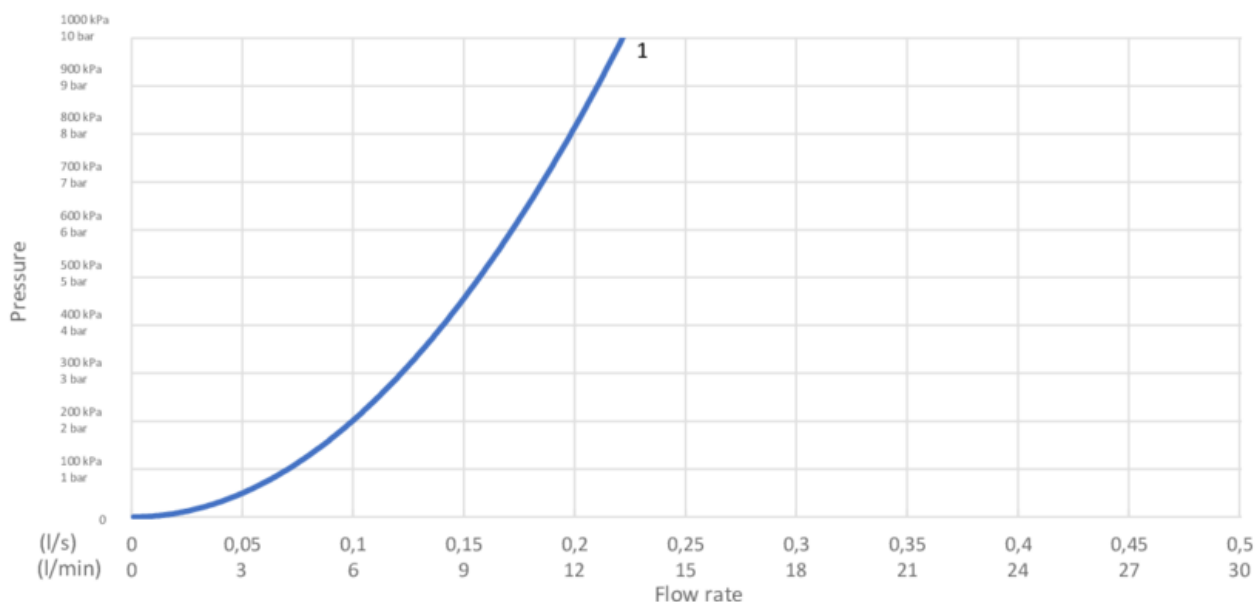

Tehniskā informācija

- Max. tap capacity (at 300 kPa): 0,121 l/s
- Pressure loss with flow (0,1 l/s) 205 kPa
- CO2e pēdsakas: 5.1 kg
- Standartinės jungties matmuo: G10

Rezerves daļas

Nr.	Produkto	Art.nr.
1	Rankenėlė, „New Nautic“ 2021	GB41639803 01
2	Uždengimas	GB41639523 01
3	Veržlė keraminiam kasetės komplektui	GB41639522 01
4	Keraminės kasetės komplektas 35 mm „Smart+“ standartinė	GB41637393
5	Keraminės kasetės komplektas 35 mm „Smart+“ taupantis energiją	GB41639567 01
6	Aeratorius	GB41630131 01
7	Aeratorius	GB41639565 01
8	Aeratorius	GB41639171 01
9	„SoftPex“ žarna	GB41639279 02
10	„SoftPex“ žarna	GB41638721 02
11		GB41638708 02
12	Montavimo komplektas	GB41639936 01
13	„Softpex“ žarna 300 mm	GB41638720 01
14	Dušo žarnėlė, „Biflex“	GB41636263 00
15	Rankinis dušelis	GB41633860 33
16	Rankinio dušelio laikiklis	GB41637575
18	Sifono dangtelis "Push-down"	GB41636575 01
19	Įleidimo vožtuvas	GB41637445
20	„Nautic“ svirtis „Care“	GB41639801 01

GUSTAVSBERG/

FLOW CHART/

Washbasin mixer, energy class C New Nautic

1. Max flow

1. Max flow

- Flowrate at 300 kPa:	0,121 l/s
- Pressure at flow 0,1 l/s:	205 kPa
- Pressure at flow 0,2 l/s:	822 kPa
- Pressure at flow 0,33 l/s:	N/A