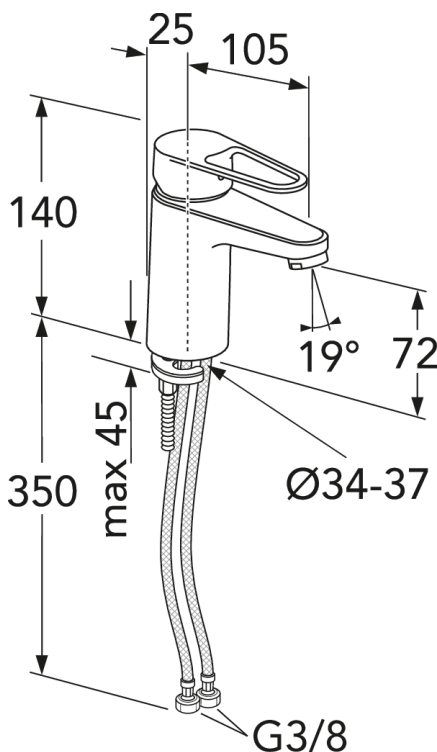

Prekės numeris

Art.nr.
GB41216051R

EAN
7393792234849

Informācija par iepakojumu

Ilgis: 225 mm | Plotis: 205 mm | Aukštis: 70 mm

Svars: 1.2 kg

Numurs iepakojumā: 1 pc

Surinkimas ir priežiūra

Enne paigaldamist tuleb torud kuni segistini puhtaks loputada. Segisti ūhendatakse paremalt külma- ja vasakult kuumaveetoruga. Veesurve: maksim. 1000 kPa. Kuuma vee temperatuur: maksim. 80°C.

Energijos klasės etiketė ir sertifikatai

Tehniskā informācija

- Max. tap capacity (at 300 kPa): 0,121 l/s
- Pressure loss with flow (0,1 l/s) 205 kPa
- CO2e pēdsakas: 5.1 kg
- Standartinės jungties matmuo: G10

Rezerves daļas

Nr.	Produkto	Art.nr.
1	Rankenėlė, „New Nautic“ 2021	GB41639803 01
2	Uždengimas	GB41639523 01
3	Veržlė keraminiam kasetės komplektui	GB41639522 01
4	Keraminės kasetės komplektas 35 mm „Smart+“ standartinė	GB41637393
5	Keraminės kasetės komplektas 35 mm „Smart+“ taupantis energiją	GB41639567 01
6	Aeratorius	GB41630131 01
7	Aeratorius	GB41639565 01
8	Aeratorius	GB41639171 01
9	„SoftPex“ žarna	GB41639279 02
10	„SoftPex“ žarna	GB41638721 02
11		GB41638708 02
12	Montavimo komplektas	GB41639936 01
13	„Softpex“ žarna 300 mm	GB41638720 01
14	Dušo žarnėlė, „Biflex“	GB41636263 00
15	Rankinis dušelis	GB41633860 33
16	Rankinio dušelio laikiklis	GB41637575
18	Sifono dangtelis "Push-down"	GB41636575 01
19	Įleidimo vožtuvas	GB41637445
20	„Nautic“ svirtis „Care“	GB41639801 01

GUSTAVSBERG/

FLOW CHART/

Washbasin mixer, energy class C New Nautic

1. Max flow

1. Max flow

- Flowrate at 300 kPa:	0,121 l/s
- Pressure at flow 0,1 l/s:	205 kPa
- Pressure at flow 0,2 l/s:	822 kPa
- Pressure at flow 0,33 l/s:	N/A