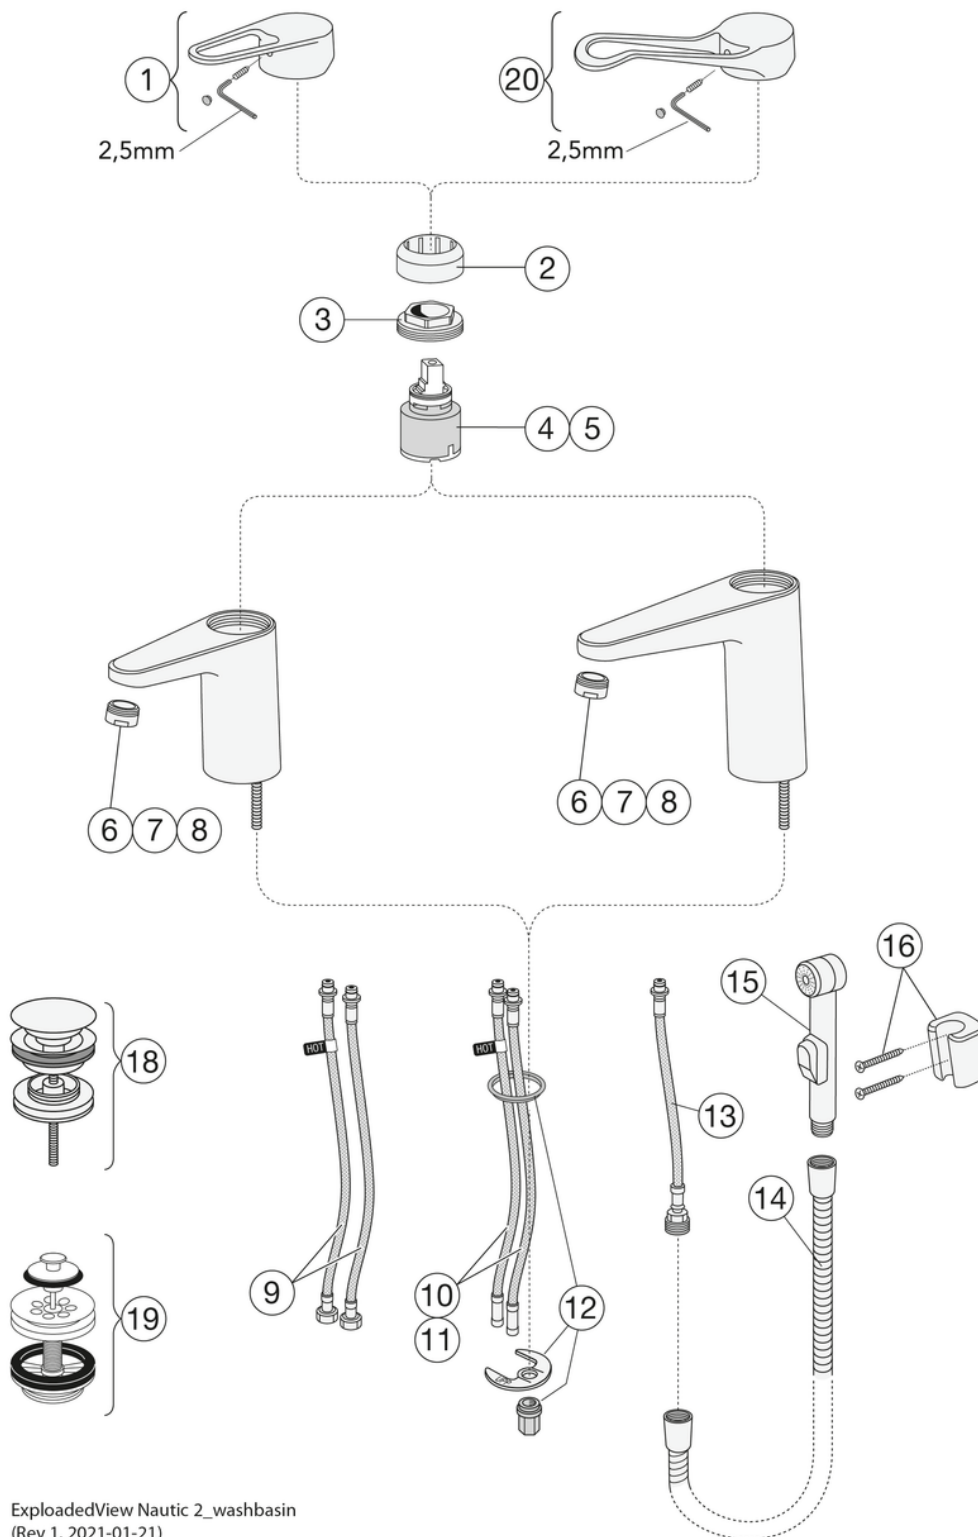

## Pakkaustiedot

Pituus: 295 mm | Leveys: 290 mm | Korkeus: 75 mm

Paino: 1.5 kg

Pakkauksen numero: 1 pc

## Kokoaminen & hoito

Ennen asennusta putket tulee huuhdella puhtaiksi hanaan asti. Hana liitetään kylmävesiputkeen oikealta ja lämminvesiputkeen vasemmalta. Vedenpaine: max 1000 kPa. Lämpimän veden lämpötila: max 80°C.

## Tekniset tiedot

- Max. tap capacity (at 300 kPa): 0,074 l/s
- Tuotteen CO2e jalanjälki: 6,66 kg
- Liitäntäkoko: 10mm

ExplodedView Nautic 2\_washbasin  
(Rev 1. 2021-01-21)

Nr.	Tuote	LVI-nr.	Art.nr.
1	Vipu Uusi Nautic		GB41639803 01
2		6470087	GB41639523 01
3		6470093	GB41639522 01
4	Keramiikkapakkaus	6470291	GB41637393
5	Keraaminen patruuna	6470092	GB41639567 01
6		6470910	GB41630131 01
7		6570322	GB41639565 01
8	Poresuutin		GB41639171 01
9	SoftPex-letku		GB41639279 02
10	SoftPex-letku	6470066	GB41638721 02
11		6470065	GB41638708 02
12	Asennussarja		GB41639936 01
13			GB41638720 01
14	Suihkuletku	6575010	GB41636263 00
15	Käsisuihku	6575160	GB41633860 33
16	Käsisuihkunpidike	6575580	GB41637575
18	Pop-up pohjaventtiili	5812908	GB41636575 01
19			GB41637445
20	Nautic-vipu, Care		GB41639801 01