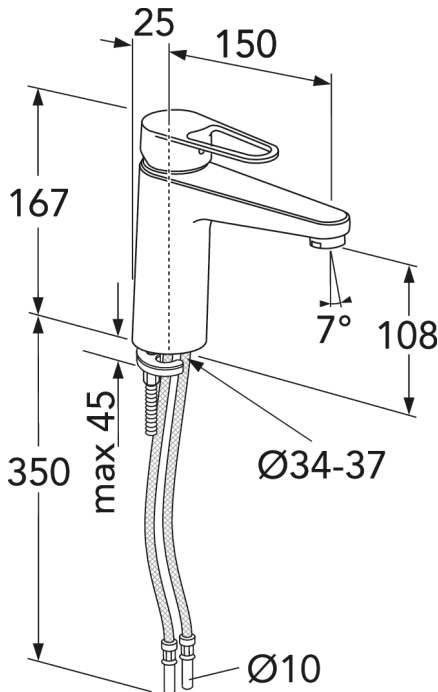

Quality of life since 1825

Pesuallashana Uusi Nautic - 150 mm:n juoksuputki

Energialuokka A

Tuotteen ominaisuudet

SMART INSIDE

ECO-FLOW

ECO-STOP

COLD-START

PIKA-ASENNUS

- Energialuokka A
- Cold-start, hanasta tulee vain kylmää vettä, kun vipu on asetettu suoraan eteenpäin
- Soft move -teknologia saa vivun kääntymään pehmeästi ja tarkasti

Artikkelien numero

LVI-nr.
6170069

Art.nr.
GB41216045

EAN
7393792235082

Pakkaustiedot

Pituus: 295 mm | Leveys: 290 mm | Korkeus: 75 mm

Paino: 1.5 kg

Pakkauksen numero: 1 pc

Kokoaminen & hoito

Ennen asennusta putket tulee huuhdella puhtaiksi hanaan asti. Hana liitetään kylmävesiputkeen oikealta ja lämminvesiputkeen vasemmalta. Vedenpaine: max 1000 kPa. Lämpimän veden lämpötila: max 80°C.

Energiamerkintä ja -sertifiointi

Tekniset tiedot

- Max. tap capacity (at 300 kPa): 0,074 l/s
- Tuotteen CO2e jalanjälki: 6,66 kg
- Liitäntäkoko: 10mm