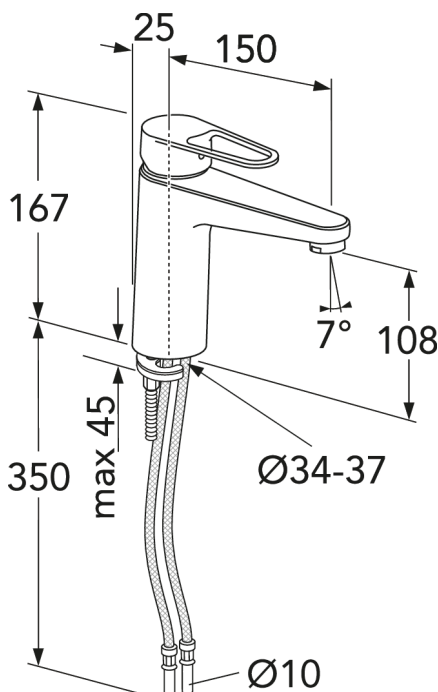

Pakendiinfo

Pikkus: 295 mm | Laius: 290 mm | Kõrgus: 75 mm

Kaal: 1.5 kg

Number pakendis: 1 pc

Paigaldus ja hooldus

Enne paigaldamist tuleb torud kuni segistini puhtaks loputada. Segisti ühendatakse paremalt külma- ja vasakult kuumaveetoruga. Veeseurve: maksim. 1000 kPa. Kuuma vee temperatuur: maksim. 80°C.

Energiamärgistus ja vastavustunnistused

Tehniline info

- Max. tap capacity (at 300 kPa): 0,074 l/s
- CO2e jalajälg: 6,66 kg
- Ühenduse mõõdud: 10mm

Nr.	Toote	Art.nr.
1	Segisti kahv, New Nautic 2021-->	GB41639803 01
2	Ilukate, kroom	GB41639523 01
3	Mutter keraamilisele tööorganile, 2019-	GB41639522 01
4	Keraamiline tööorgan 35 mm	GB41637393
5	Keraamiline tööorgan, Atlantic	GB41639567 01
6	Valamusegisti Nautic aeraator	GB41630131 01
7	Valamusegisti Atlantic aeraator	GB41639565 01
8	Aeraator	GB41639171 01
9	SoftPexi voolik	GB41639279 02
10	Valamusegisti SoftPex voolik, pöörlev	GB41638721 02
11		GB41638708 02
12	Kinnituskomplekt	GB41639936 01
13	Valamusegisti SoftPex voolik 300 mm	GB41638720 01
14	Dušivoolik 175 cm	GB41636263 00
15	Käsiduš	GB41633860 33
16	Käsiduši seinakinnitus	GB41637575
18	Pop-up põhjaklapp	GB41636575 01
19	Põhjaklapp ülevooluavata valamutele	GB41637445
20	Kahv Nautic, Care	GB41639801 01

GUSTAVSBERG/

FLOW CHART/

Washbasin mixer, energy class A New Nautic

- 1. Max flow
- 2. Side spray
- 3. Optional aerator GB41638662 10

- 4. Optional aerator GB41638663 10

1. Max flow

- Flowrate at 300 kPa:	0,074 l/s
- Pressure at flow 0,1 l/s:	N/A
- Pressure at flow 0,2 l/s:	N/A
- Pressure at flow 0,33 l/s:	N/A