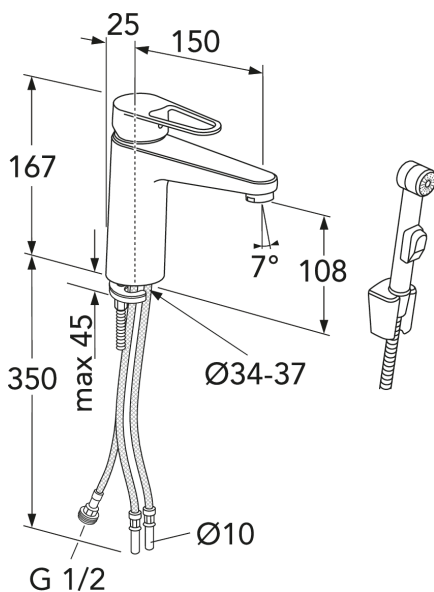

## Informācija par iepakojumu

Ilgis: 295 mm | Plotis: 290 mm | Aukštis: 75 mm

Svars: 1.9 kg

Numurs iepakojumā: 1 pc

## Surinkimas ir priežiūra

Enne paigaldamist tuleb torud kuni segistini puhtaks loputada. Segisti ūhendatakse paremalt külma- ja vasakult kuumaveetoruga. Veesurve: maksim. 1000 kPa. Kuuma vee temperatuur: maksim. 80°C.

## Tehniskā informācija

- Max. tap capacity (at 300 kPa): 0,074 l/s
- Standartinės jungties matmuo: 10mm