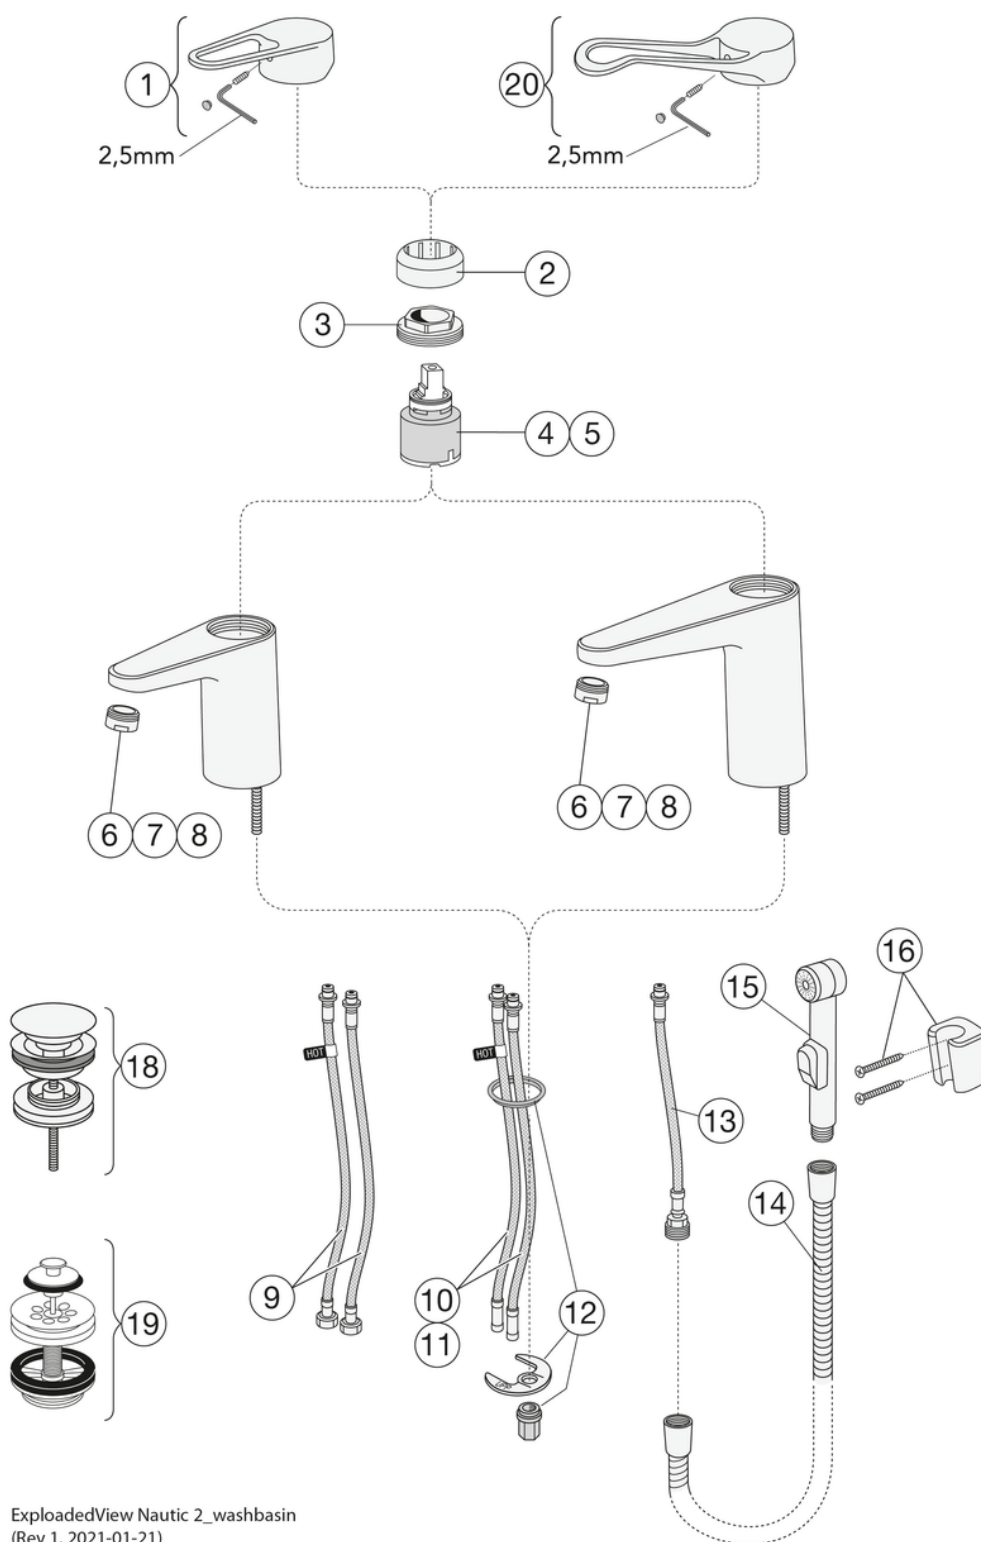

Rezerves daļas

Nr.	Produkto	Art.nr.
1	Rankenėlė, „New Nautic“ 2021	GB41639803 01
2	Uždengimas	GB41639523 01
3	Veržlė keraminiam kasetės komplektui	GB41639522 01
4	Keraminės kasetės komplektas 35 mm „Smart+“ standartinė	GB41637393
5	Keraminės kasetės komplektas 35 mm „Smart+“ taupantis energiją	GB41639567 01
6	Aeratorius	GB41630131 01
7	Aeratorius	GB41639565 01
8	Aeratorius	GB41639171 01
9	„SoftPex“ žarna	GB41639279 02
10	„SoftPex“ žarna	GB41638721 02
11		GB41638708 02
12	Montavimo komplektas	GB41639936 01
13	„Softpex“ žarna 300 mm	GB41638720 01
14	Dušo žarnėlė, „Biflex“	GB41636263 00
15	Rankinis dušelis	GB41633860 33
16	Rankinio dušelio laikiklis	GB41637575
18	Sifono dangtelis "Push-down"	GB41636575 01
19	Įleidimo vožtuvas	GB41637445
20	„Nautic“ svirtis „Care“	GB41639801 01