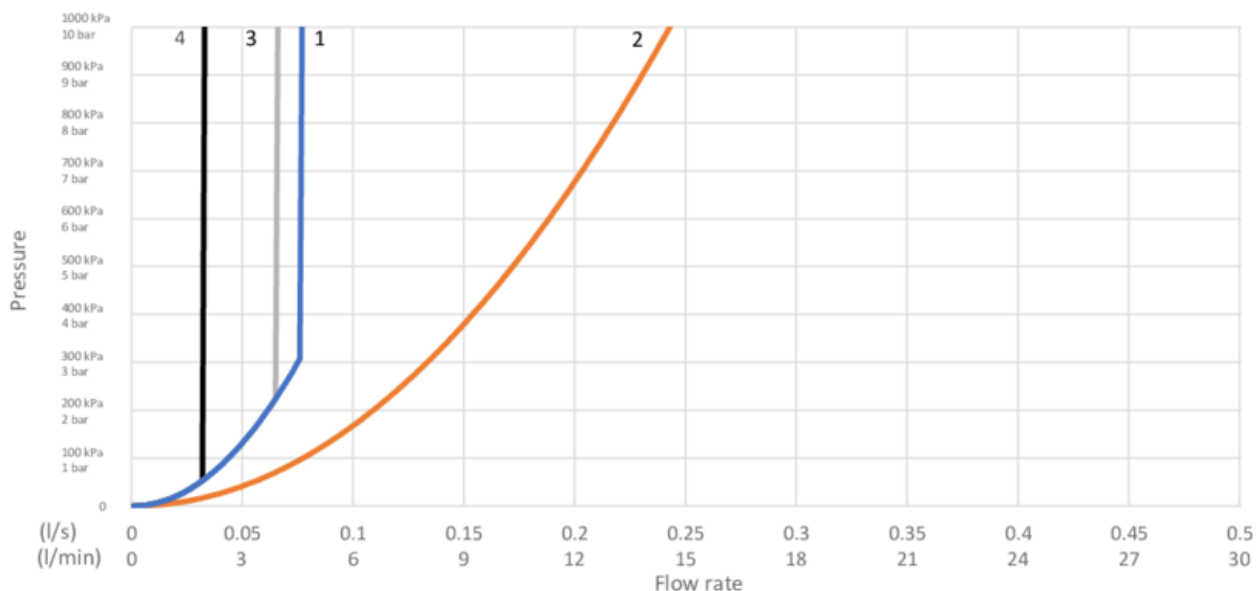

Energimærkning og certificeringer

Teknisk information

- Max. tap capacity (at 300 kPa): 0,074 l/s
- Tilslutningsdimension: 10mm

GUSTAVSBERG/

FLOW CHART/

Washbasin mixer, energy class A New Nautic

- 1. Max flow
- 2. Side spray
- 3. Optional aerator GB41638662 10

- 4. Optional aerator GB41638663 10

1. Max flow

- Flowrate at 300 kPa:	0,074 l/s
- Pressure at flow 0,1 l/s:	N/A
- Pressure at flow 0,2 l/s:	N/A
- Pressure at flow 0,33 l/s:	N/A

Rev, 2, 2020-12-21 Gustavsberg Labb