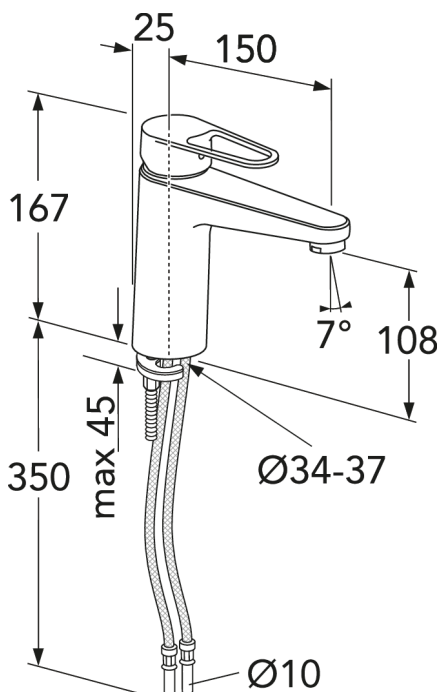

HURTIG
MONTERING

- Indeholder mindre end 0,1% bly
- Energiklasse A
- Koldstart, kun koldt vand, når grebet står i fremadrettet position

Artikel nummer

VVS-nr.
701622304

Art-nr.
GB412160450

EAN
7393792235129

Emballage

Længde: 295 mm | Bredde: 290 mm | Højde: 75 mm

Vægt: 1.5 kg

Antal i emballage: 1 st

Montering & Rengøring

Før installation skal ledningerne skylles rene frem til armaturet. Armaturet tilsluttes med koldtvandsledningen til højre og varmtvandsledningen til venstre. Vandtryk: maks. 1000 kPa. Varmtvandstemperatur: maks. 70°C, min 45°C. Vi fralægger os ethvert ansvar for fejl opstået pga. fejlmontering.

Energimærkning og certificeringer

Teknisk information

- Max. tap capacity (at 300 kPa): 0,074 l/s
- Tilslutningsdimension: 10mm

GUSTAVSBERG/

FLOW CHART/

Washbasin mixer, energy class A New Nautic

- 1. Max flow
- 2. Side spray
- 3. Optional aerator GB41638662 10