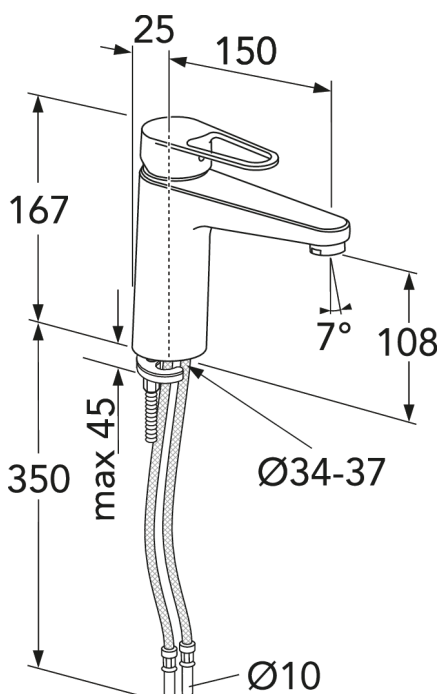

ĀTRA MONTĀŽA

- Satur mazāk nekā 0,1% svina
- Enerģijas klase A
- Aukstais sākums, kad regulators novietots pozīcijā taisni uz priekšu, tiek padots tikai aukstais ūdens

Article number

Art.nr.
GB412160450

EAN
7393792235129

Pakuotēs informācija

Garums: 295 mm | Platums: 290 mm | Augstums: 75 mm

Svoris: 1.5 kg

Pakuotēs numeris: 1 pc

Montāža un kopšana

Pirms instalācijas jaucējkrāna cauruļvadi tīri jānoskalo. Auksto ūdens pievadu pieslēdz ūdens maisītāja labajā pusē, silto ūdens pievadu pieslēdz kreisajā. Ūdens spiediens: maks. 1000 kPa. Karstā ūdens temperatūra: maks. 80 C.

Enerģijas marķējums un sertifikāti

Techninė informācija

- Max. tap capacity (at 300 kPa): 0,074 l/s
- Standarta savienojuma dimensija: 10mm

Nr.	Produkta	Art.nr.
1	Pārslēgs, "New Nautic" 2021	GB41639803 01
2	Vāks	GB41639523 01
3	Uzgrieznis - keramikas paka	GB41639522 01
4	Keramikas paka 35 mm Smart + standarta	GB41637393
5	Keramikas paka 35 mm Gudra + energoefektīva	GB41639567 01
6	Aerators	GB41630131 01
7	Aerators	GB41639565 01
8	Aerators	GB41639171 01
9	SoftPex šļūtene	GB41639279 02
10	SoftPex šļūtene	GB41638721 02
11		GB41638708 02
12	Montāžas komplekts	GB41639936 01
13	Softpex šļūtene 300 mm	GB41638720 01
14	Dušas šļūtene, Biflex	GB41636263 00
15	Rokas duša	GB41633860 33
16	Rokas dušas stiprinājums	GB41637575
18	Piespiedošais vārsts	GB41636575 01
19	Ieplūdes filtra ieliktna vārsts	GB41637445
20	Nautic svira, apkope	GB41639801 01

GUSTAVSBERG/

FLOW CHART/

Washbasin mixer, energy class A New Nautic

- 1. Max flow
- 2. Side spray
- 3. Optional aerator GB41638662 10

- 4. Optional aerator GB41638663 10

1. Max flow

- Flowrate at 300 kPa:	0,074 l/s
- Pressure at flow 0,1 l/s:	N/A
- Pressure at flow 0,2 l/s:	N/A
- Pressure at flow 0,33 l/s:	N/A