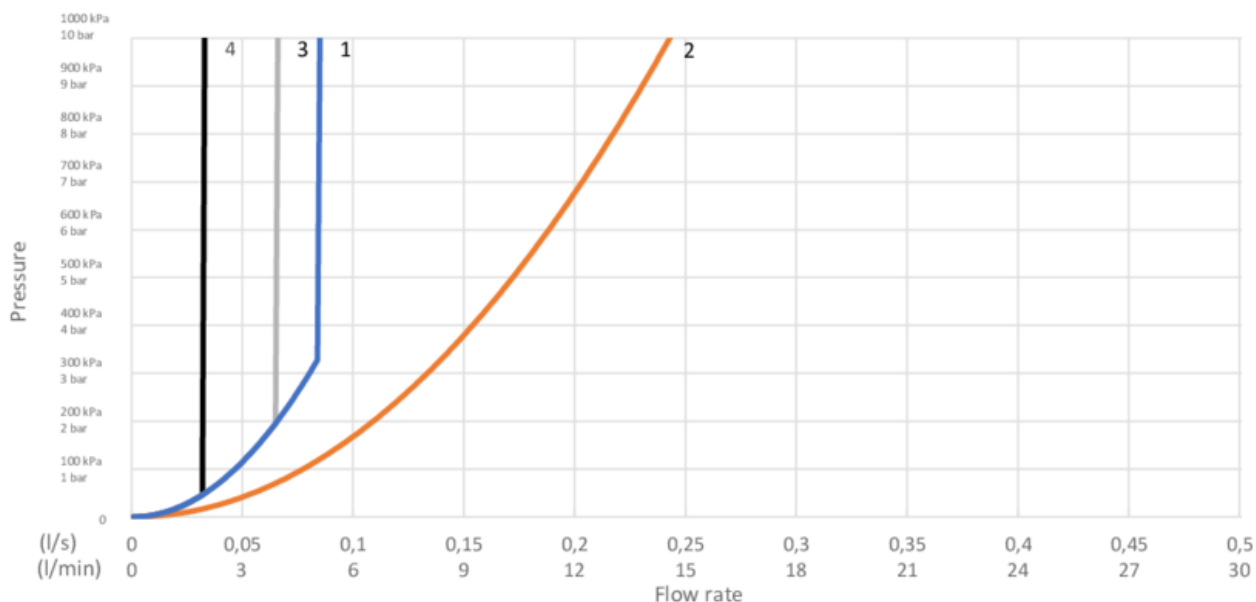

Tekniset tiedot

- Max. tap capacity (at 300 kPa): 0,079 l/s
- Liitäntäkoko: 10mm

Nr.	Tuote	LVI-nr.	Art.nr.
1	Vipu Uusi Nautic		GB41639803 01
2		6470087	GB41639523 01
3		6470093	GB41639522 01
4	Keramiikkapakkaus	6470291	GB41637393
5	Keraaminen patruuna	6470092	GB41639567 01
6		6470910	GB41630131 01
7		6570322	GB41639565 01
8	Poresuutin		GB41639171 01
9	SoftPex-letku		GB41639279 02
10	SoftPex-letku	6470066	GB41638721 02
11		6470065	GB41638708 02
12	Asennussarja		GB41639936 01
13			GB41638720 01
14	Suihkuletku	6575010	GB41636263 00
15	Käsisuihku	6575160	GB41633860 33
16	Käsisuihkunpidike	6575580	GB41637575
18	Pop-up pohjaventtiili	5812908	GB41636575 01
19			GB41637445
20	Nautic-vipu, Care		GB41639801 01

GUSTAVSBERG/

FLOW CHART/

Washbasin mixer, energy class A New Care

- 1. Max flow
- 2. Side spray
- 3. Optional aerator GB41638662 10
- 4. Optional aerator GB41638663 10

1. Max flow

- Flowrate at 300 kPa:	0,079 l/s
- Pressure at flow 0,1 l/s:	N/A
- Pressure at flow 0,2 l/s:	N/A
- Pressure at flow 0,33 l/s:	N/A