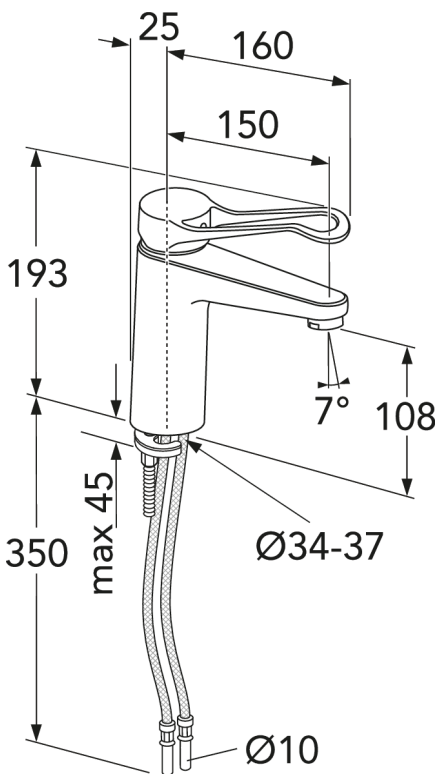

Energiamerkintä ja -sertifiointi

Tekniset tiedot

- Max. tap capacity (at 300 kPa): 0,079 l/s
- Liitäntäkoko: 10mm