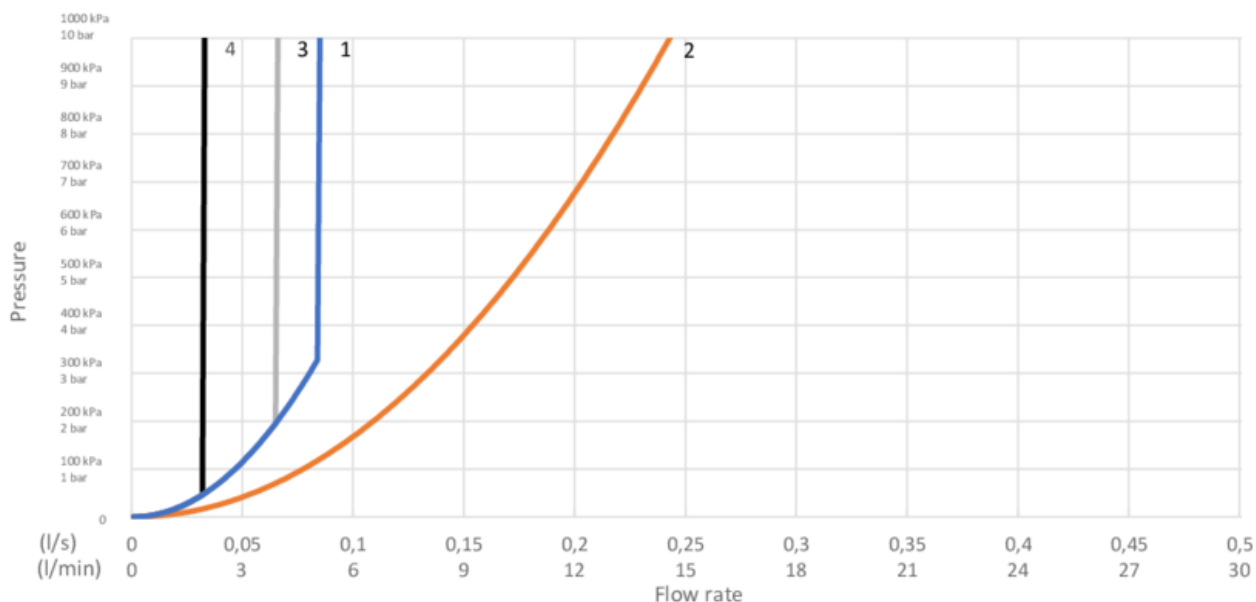

Energimerking og sertifiseringer

Teknisk informasjon

- Max. tap capacity (at 300 kPa): 0,079 l/s
- Tilkoblingsdimensjon: 10mm

Reservedeler

Nr.	Produkt	Art.nr.
1	Ettgrepsspak Nye Nautic	GB41639803 01
2	Dekkekåpe.	GB41639523 01
3	Mutter - kerampakke	GB41639522 01
4	Kerampakke 35mm Smart+ standard	GB41637393
5	Kerampakke 35mm Smart+ energieffektiv	GB41639567 01
6	Strålesamler	GB41630131 01
7	Strålesamler	GB41639565 01
8	Parlator/ Strålesamler	GB41639171 01
9	SoftPex-slange	GB41639279 02
10	SoftPex-slange	GB41638721 02
11		GB41638708 02
12	Monteringssett	GB41639936 01
13	SoftPex-slange 300mm	GB41638720 01
14	Dusjslange Biflex	GB41636263 00
15	Hånddusj	GB41633860 33
16	Feste til hånddusj	GB41637575
18	Pushdown-ventil	GB41636575 01
19	Pluggventil for silfilter	GB41637445
20	Nautic-spak, Care	GB41639801 01

GUSTAVSBERG/

FLOW CHART/

Washbasin mixer, energy class A New Care

- 1. Max flow
- 2. Side spray
- 3. Optional aerator GB41638662 10
- 4. Optional aerator GB41638663 10

1. Max flow

- Flowrate at 300 kPa:	0,079 l/s
- Pressure at flow 0,1 l/s:	N/A
- Pressure at flow 0,2 l/s:	N/A
- Pressure at flow 0,33 l/s:	N/A