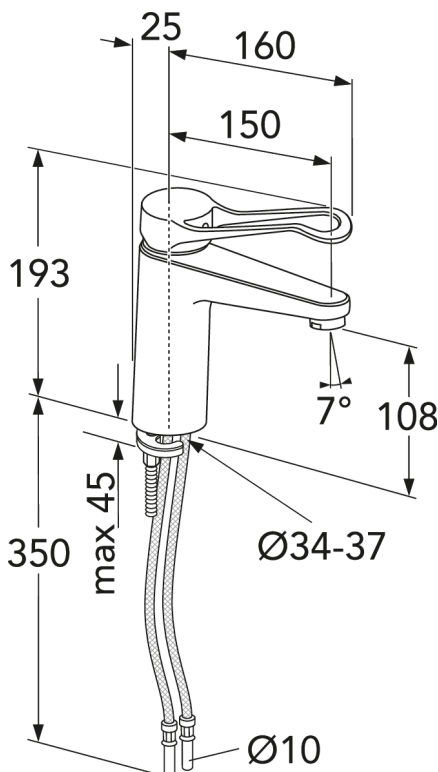

HURTIG-
MONTERING

- Inneholder mindre enn 0,1% bly
- Energiflasse A
- Utstyrt utstyres med forlenget spak

Artikkelnummer

Art.nr.
GB41216045064

EAN
7393792235112

Informasjon om pakking

Lengde: 295 mm | Bredde: 290 mm | Høyde: 75 mm

Vekt: 1.5 kg

Antall i pakken: 1 st

Montering og vedlikehold

Før installasjonen må ledningene rengjøres. Kran er koblet til kaldvannsledningen til høyre og varmtvannsledningen til venstre. Vanntrykk: maks 1000 kPa, min 50 kPa. Varmtavnstemperturen maks: 70 C, min 45 C. Vi er ikke ansvarlig for feil som står ved feil installasjon.

Energimerking og sertifiseringer

Teknisk informasjon

- Max. tap capacity (at 300 kPa): 0,079 l/s
- Tilkoblingsdimensjon: 10mm

Reservedeler

Nr.	Produkt	Art.nr.
1	Ettgrepsspak Nye Nautic	GB41639803 01
2	Dekkekåpe.	GB41639523 01
3	Mutter - kerampakke	GB41639522 01
4	Kerampakke 35mm Smart+ standard	GB41637393
5	Kerampakke 35mm Smart+ energieffektiv	GB41639567 01
6	Strålesamler	GB41630131 01
7	Strålesamler	GB41639565 01
8	Parlator/ Strålesamler	GB41639171 01
9	SoftPex-slange	GB41639279 02
10	SoftPex-slange	GB41638721 02
11		GB41638708 02
12	Monteringssett	GB41639936 01
13	SoftPex-slange 300mm	GB41638720 01
14	Dusjslange Biflex	GB41636263 00
15	Hånddusj	GB41633860 33
16	Feste til hånddusj	GB41637575
18	Pushdown-ventil	GB41636575 01
19	Pluggventil for silfilter	GB41637445
20	Nautic-spak, Care	GB41639801 01

GUSTAVSBERG/

FLOW CHART/

Washbasin mixer, energy class A New Care

- 1. Max flow
- 2. Side spray
- 3. Optional aerator GB41638662 10
- 4. Optional aerator GB41638663 10

1. Max flow

- Flowrate at 300 kPa:	0,079 l/s
- Pressure at flow 0,1 l/s:	N/A
- Pressure at flow 0,2 l/s:	N/A
- Pressure at flow 0,33 l/s:	N/A