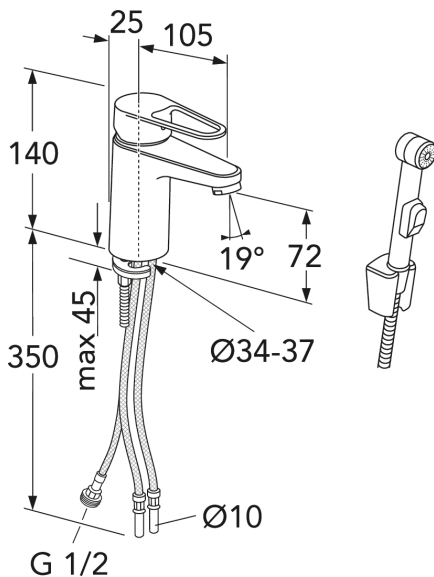

Energimärkning och certifieringar

Teknisk information

- Max. tap capacity (at 300 kPa): 0,074 l/s
- Produktens CO₂e fotavtryck: 8,4 kg
- Anslutningsdimension: 10mm