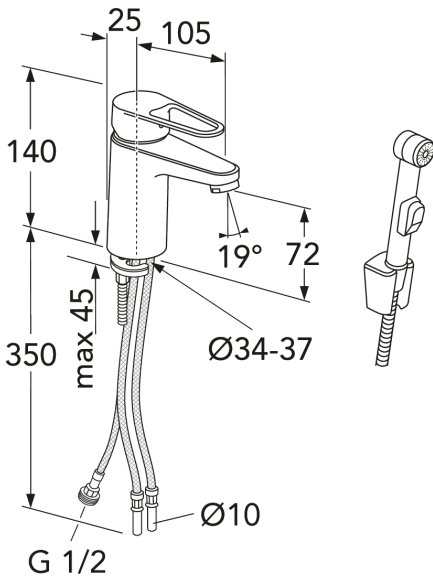

PIKA-ASENNUS

- Sisältää alle 0,1 % lyijyä
- Energialuokka A
- Cold-start, hanasta tulee vain kylmää vettä, kun vipu on asetettu suoraan eteenpäin

Artikkelien numero

LVI-nr.
6170068

Art.nr.
GB412161470

EAN
7393792234986

Pakkaustiedot

Pituus: 295 mm | Leveys: 290 mm | Korkeus: 75 mm

Paino: 1.7 kg

Pakkauksen numero: 1 pc

Kokoaminen & hoito

Ennen asennusta putket tulee huuhdella puhtaiksi hanaan asti. Hana liitetään kylmävesiputkeen oikealta ja lämminvesiputkeen vasemmalta. Vedenpaine: max 1000 kPa. Lämpimän veden lämpötila: max 80°C.

Energiamerkintä ja -sertifiointi

Tekniset tiedot

- Max. tap capacity (at 300 kPa): 0,074 l/s
- Tuotteen CO₂e jalanjälki: 8,4 kg
- Liitäntäkoko: 10mm

ExplodedView Nautic 2_washbasin
(Rev 1. 2021-01-21)

Nr.	Tuote	LVI-nr.	Art.nr.
1	Vipu Uusi Nautic		GB41639803 01
2		6470087	GB41639523 01
3		6470093	GB41639522 01
4	Keramiikkapakkaus	6470291	GB41637393
5	Keraaminen patruuna	6470092	GB41639567 01
6		6470910	GB41630131 01
7		6570322	GB41639565 01
8	Poresuutin		GB41639171 01
9	SoftPex-letku		GB41639279 02
10	SoftPex-letku	6470066	GB41638721 02
11		6470065	GB41638708 02
12	Asennussarja		GB41639936 01
13			GB41638720 01
14	Suihkuletku	6575010	GB41636263 00
15	Käsisuihku	6575160	GB41633860 33
16	Käsisuihkunpidike	6575580	GB41637575
18	Pop-up pohjaventtiili	5812908	GB41636575 01
19			GB41637445
20	Nautic-vipu, Care		GB41639801 01

GUSTAVSBERG/

FLOW CHART/

Washbasin mixer, energy class A New Nautic

- 1. Max flow
- 2. Side spray
- 3. Optional aerator GB41638662 10
- 4. Optional aerator GB41638663 10

1. Max flow

- Flowrate at 300 kPa:	0,074 l/s
- Pressure at flow 0,1 l/s:	N/A
- Pressure at flow 0,2 l/s:	N/A
- Pressure at flow 0,33 l/s:	N/A