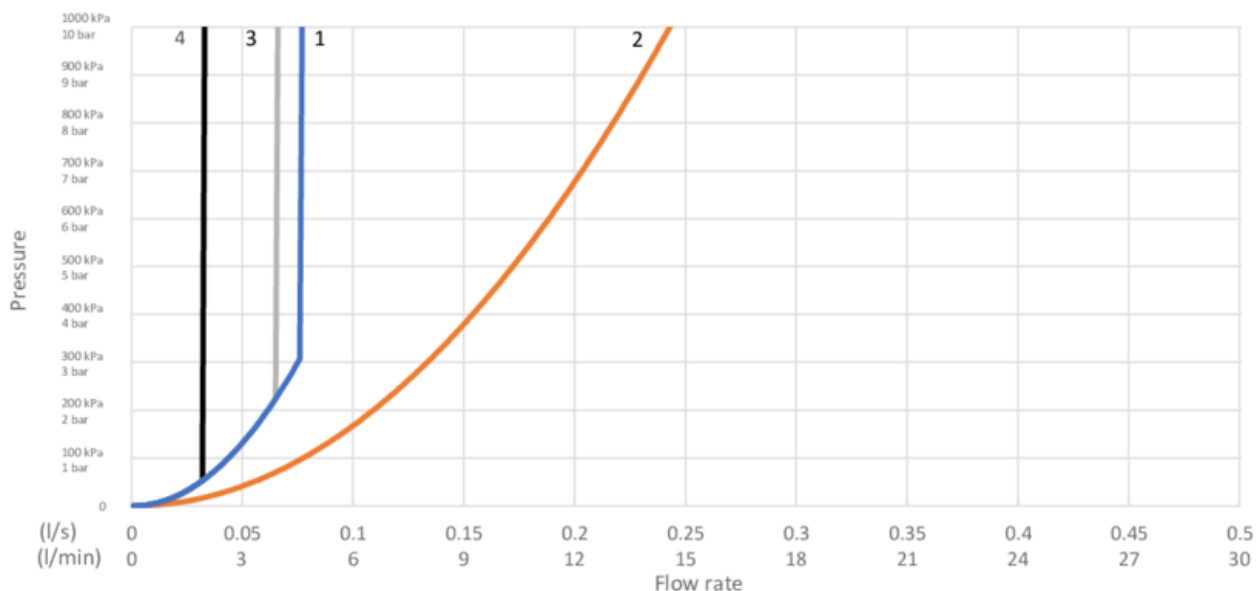

Energiamerkintä ja -sertifiointi

Tekniset tiedot

- Max. tap capacity (at 300 kPa): 0,074 l/s
- Tuotteen CO₂e jalanjälki: 8,4 kg
- Liitäntäkoko: 10mm

ExplodedView Nautic 2_washbasin
(Rev 1. 2021-01-21)

Nr.	Tuote	LVI-nr.	Art.nr.
1	Vipu Uusi Nautic		GB41639803 01
2		6470087	GB41639523 01
3		6470093	GB41639522 01
4	Keramiikkapakkaus	6470291	GB41637393
5	Keraaminen patruuna	6470092	GB41639567 01
6		6470910	GB41630131 01
7		6570322	GB41639565 01
8	Poresuutin		GB41639171 01
9	SoftPex-letku		GB41639279 02
10	SoftPex-letku	6470066	GB41638721 02
11		6470065	GB41638708 02
12	Asennussarja		GB41639936 01
13			GB41638720 01
14	Suihkuletku	6575010	GB41636263 00
15	Käsisuihku	6575160	GB41633860 33
16	Käsisuihkunpidike	6575580	GB41637575
18	Pop-up pohjaventtiili	5812908	GB41636575 01
19			GB41637445
20	Nautic-vipu, Care		GB41639801 01

GUSTAVSBERG/

FLOW CHART/

Washbasin mixer, energy class A New Nautic

- 1. Max flow
- 2. Side spray
- 3. Optional aerator GB41638662 10
- 4. Optional aerator GB41638663 10

1. Max flow

- Flowrate at 300 kPa:	0,074 l/s
- Pressure at flow 0,1 l/s:	N/A
- Pressure at flow 0,2 l/s:	N/A
- Pressure at flow 0,33 l/s:	N/A