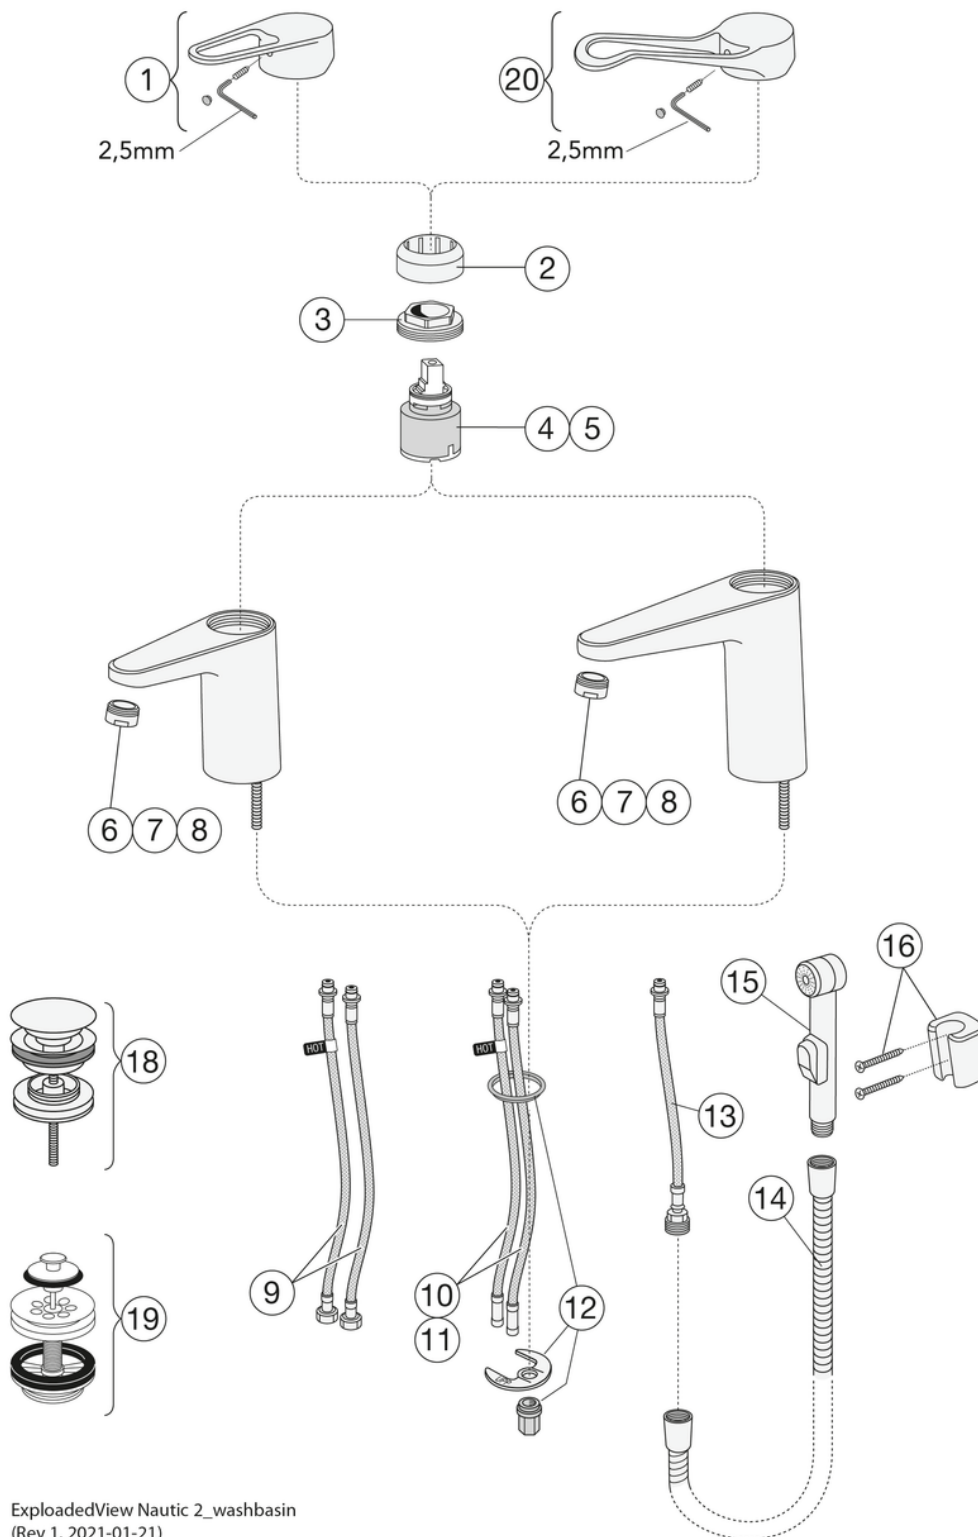

PIKA-ASENNUS

- Sisältää alle 0,1 % lyijyä
- Energialuokka A
- Cold-start, hanasta tulee vain kylmää vettä, kun vipu on asetettu suoraan eteenpäin

Artikkelien numero

LVI-nr.
6170068

Art.nr.
GB412161470

EAN
7393792234986

Pakkaustiedot

Pituus: 295 mm | Leveys: 290 mm | Korkeus: 75 mm

Paino: 1.7 kg

Pakkauksen numero: 1 pc

Kokoaminen & hoito

Ennen asennusta putket tulee huuhdella puhtaiksi hanaan asti. Hana liitetään kylmävesiputkeen oikealta ja lämminvesiputkeen vasemmalta. Vedenpaine: max 1000 kPa. Lämpimän veden lämpötila: max 80°C.

Energiamerkintä ja -sertifiointi

Tekniset tiedot

- Max. tap capacity (at 300 kPa): 0,074 l/s
- Tuotteen CO₂e jalanjälki: 8,4 kg
- Liitäntäkoko: 10mm

ExplodedView Nautic 2_washbasin
(Rev 1. 2021-01-21)

Nr.	Tuote	LVI-nr.	Art.nr.
1	Vipu Uusi Nautic		GB41639803 01
2		6470087	GB41639523 01
3		6470093	GB41639522 01
4	Keramiikkapakkaus	6470291	GB41637393
5	Keraaminen patruuna	6470092	GB41639567 01
6		6470910	GB41630131 01
7		6570322	GB41639565 01
8	Poresuutin		GB41639171 01
9	SoftPex-letku		GB41639279 02
10	SoftPex-letku	6470066	GB41638721 02
11		6470065	GB41638708 02
12	Asennussarja		GB41639936 01
13			GB41638720 01
14	Suihkuletku	6575010	GB41636263 00
15	Käsisuihku	6575160	GB41633860 33
16	Käsisuihkunpidike	6575580	GB41637575
18	Pop-up pohjaventtiili	5812908	GB41636575 01
19			GB41637445
20	Nautic-vipu, Care		GB41639801 01

GUSTAVSBERG/

FLOW CHART/

Washbasin mixer, energy class A New Nautic

- 1. Max flow
- 2. Side spray
- 3. Optional aerator GB41638662 10
- 4. Optional aerator GB41638663 10

1. Max flow

- Flowrate at 300 kPa:	0,074 l/s
- Pressure at flow 0,1 l/s:	N/A
- Pressure at flow 0,2 l/s:	N/A
- Pressure at flow 0,33 l/s:	N/A