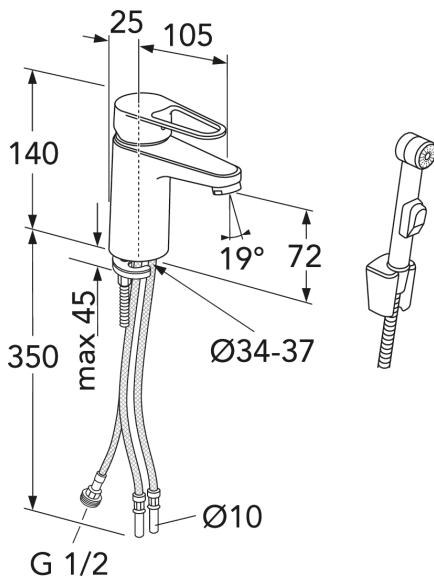

Article number

Art.nr.
GB412161470

EAN
7393792234986

Pakendiinfo

Pikkus: 295 mm | Laius: 290 mm | Kõrgus: 75 mm

Kaal: 1.7 kg

Number pakendis: 1 pc

Paigaldus ja hooldus

Enne paigaldamist tuleb torud kuni segistini puhtaks loputada. Segisti ühendatakse paremalt külma- ja vasakult kuumaveetoruga. Veesurve: maksim. 1000 kPa. Kuuma vee temperatuur: maksim. 80°C.

Energiamärgistus ja vastavustunnistused

Tehniline info

- Max. tap capacity (at 300 kPa): 0,074 l/s
- CO2e jalajälg: 8,4 kg
- Ühenduse mõõdud: 10mm

ExplodedView Nautic 2_washbasin
(Rev 1. 2021-01-21)

Nr.	Toote	Art.nr.
1	Segisti kahv, New Nautic 2021-->	GB41639803 01
2	Ilukate, kroom	GB41639523 01
3	Mutter keraamilisele tööorganile, 2019-	GB41639522 01
4	Keraamiline tööorgan 35 mm	GB41637393
5	Keraamiline tööorgan, Atlantic	GB41639567 01
6	Valamusegisti Nautic aeraator	GB41630131 01
7	Valamusegisti Atlantic aeraator	GB41639565 01
8	Aeraator	GB41639171 01
9	SoftPexi voolik	GB41639279 02
10	Valamusegisti SoftPex voolik, pöörlev	GB41638721 02
11		GB41638708 02
12	Kinnituskomplekt	GB41639936 01
13	Valamusegisti SoftPex voolik 300 mm	GB41638720 01
14	Dušivoolik 175 cm	GB41636263 00
15	Käsidušš	GB41633860 33
16	Käsiduši seinakinnitus	GB41637575
18	Pop-up põhjaklapp	GB41636575 01
19	Põhjaklapp ülevooluavata valamutele	GB41637445
20	Kahv Nautic, Care	GB41639801 01

GUSTAVSBERG/

FLOW CHART/

Washbasin mixer, energy class A New Nautic

- 1. Max flow
- 2. Side spray
- 3. Optional aerator GB41638662 10

- 4. Optional aerator GB41638663 10

1. Max flow

- Flowrate at 300 kPa:	0,074 l/s
- Pressure at flow 0,1 l/s:	N/A
- Pressure at flow 0,2 l/s:	N/A
- Pressure at flow 0,33 l/s:	N/A