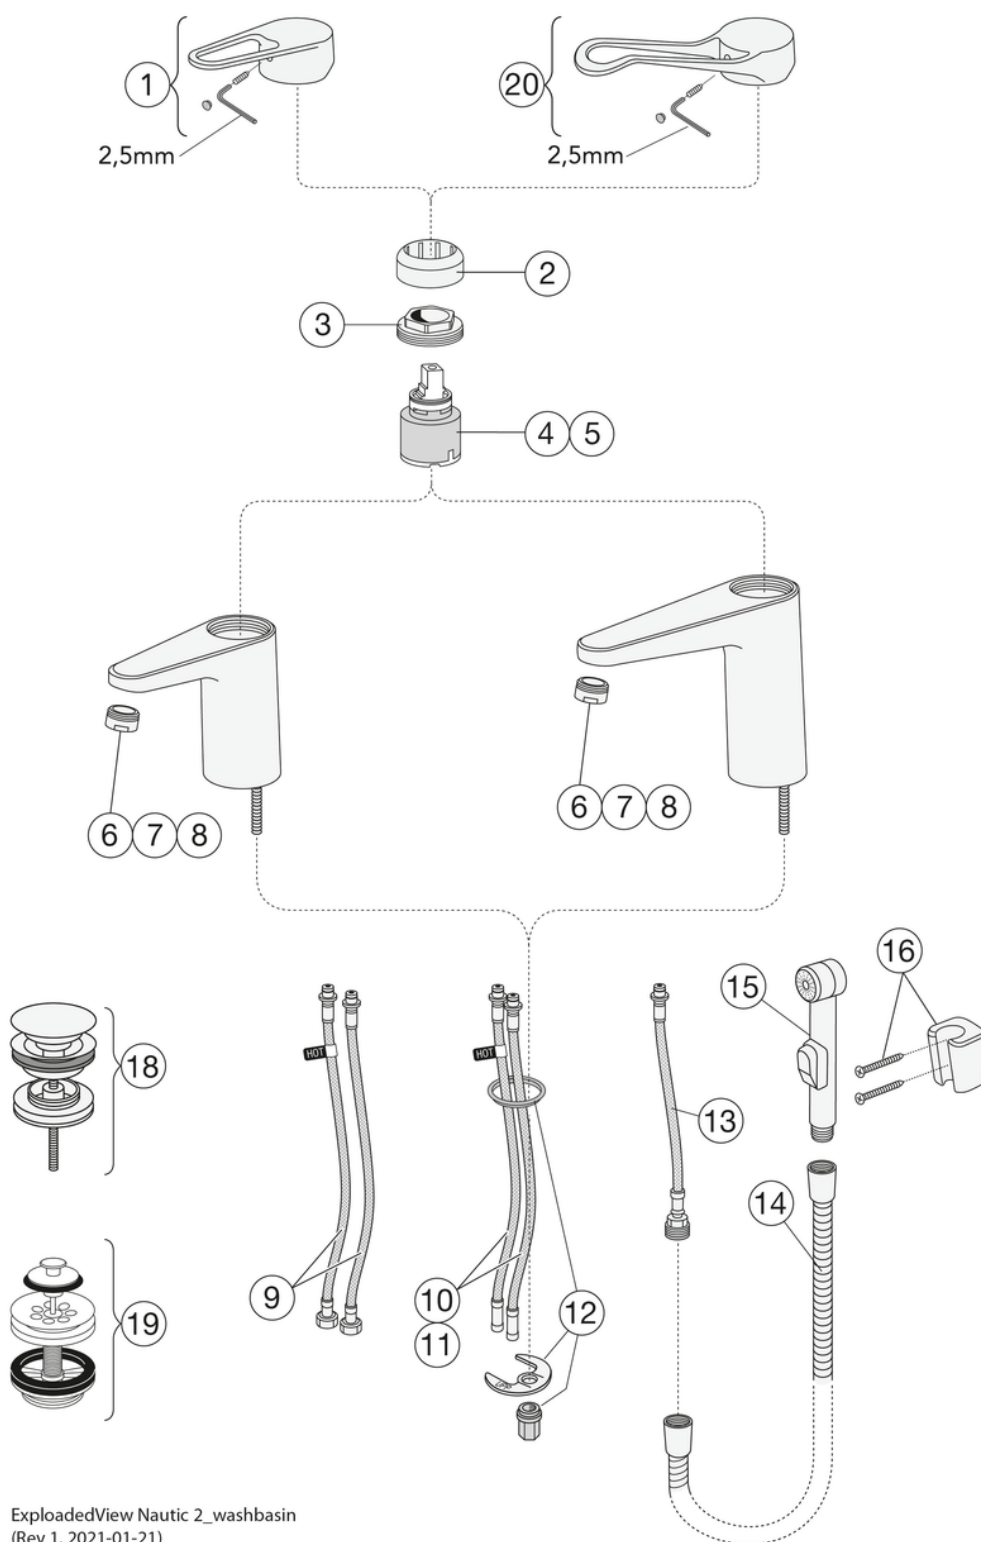

GREITAS
SURINKIMAS

- Mažiau nei 0,1% švino
- A energijos klasė
- Šaltasis paleidimas; pakėlus rankeną į aukščiausią padėtį teka tik šaltas vanduo

Prekės numeris

Art.nr.
GB412161470

EAN
7393792234986

Informācija par iepakojumu

Ilgis: 295 mm | Plotis: 290 mm | Aukštis: 75 mm

Svars: 1.7 kg

Numurs iepakojumā: 1 pc

Surinkimas ir priežiūra

Enne paigaldamist tuleb torud kuni segistini puhtaks loputada. Segisti ūhendatakse paremalt külma- ja vasakult kuumaveetoruga. Veesurve: maksim. 1000 kPa. Kuuma vee temperatuur: maksim. 80Â°C.

Energijos klasės etiketė ir sertifikatai

Tehniskā informācija

- Max. tap capacity (at 300 kPa): 0,074 l/s
- CO2e pėdsakas: 8.4 kg
- Standartinės jungties matmuo: 10mm

Rezerves daļas

Nr.	Produkto	Art.nr.
1	Rankenėlė, „New Nautic“ 2021	GB41639803 01
2	Uždengimas	GB41639523 01
3	Veržlė keraminiam kasetės komplektui	GB41639522 01
4	Keraminės kasetės komplektas 35 mm „Smart+“ standartinė	GB41637393
5	Keraminės kasetės komplektas 35 mm „Smart+“ taupantis energiją	GB41639567 01
6	Aeratorius	GB41630131 01
7	Aeratorius	GB41639565 01
8	Aeratorius	GB41639171 01
9	„SoftPex“ žarna	GB41639279 02
10	„SoftPex“ žarna	GB41638721 02
11		GB41638708 02
12	Montavimo komplektas	GB41639936 01
13	„Softpex“ žarna 300 mm	GB41638720 01
14	Dušo žarnėlė, „Biflex“	GB41636263 00
15	Rankinis dušelis	GB41633860 33
16	Rankinio dušelio laikiklis	GB41637575
18	Sifono dangtelis "Push-down"	GB41636575 01
19	Įleidimo vožtuvas	GB41637445
20	„Nautic“ svirtis „Care“	GB41639801 01

GUSTAVSBERG/

FLOW CHART/

Washbasin mixer, energy class A New Nautic

- 1. Max flow
- 2. Side spray
- 3. Optional aerator GB41638662 10

- 4. Optional aerator GB41638663 10

1. Max flow

- Flowrate at 300 kPa:	0,074 l/s
- Pressure at flow 0,1 l/s:	N/A
- Pressure at flow 0,2 l/s:	N/A
- Pressure at flow 0,33 l/s:	N/A