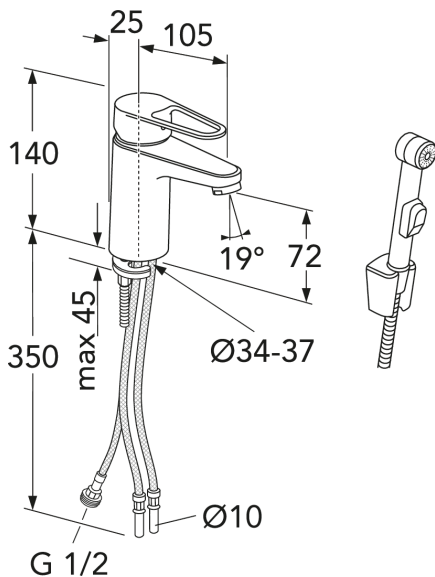

Ilgis: 295 mm | Plotis: 290 mm | Aukštis: 75 mm

Svars: 1.7 kg

Numurs iepakojumā: 1 pc

Surinkimas ir priežiūra

Enne paigaldamist tuleb torud kuni segistini puhtaks loputada. Segisti ūhendatakse paremalt külma- ja vasakult kuumaveetoruga. Veesurve: maksim. 1000 kPa. Kuuma vee temperatuur: maksim. 80Â°C.

Energijos klasės etiketė ir sertifikatai

Tehniskā informācija

- Max. tap capacity (at 300 kPa): 0,074 l/s
- CO2e pėdsakas: 8.4 kg
- Standartinės jungties matmuo: 10mm

Rezerves daļas

Nr.	Produkto	Art.nr.
1	Rankenėlė, „New Nautic“ 2021	GB41639803 01
2	Uždengimas	GB41639523 01
3	Veržlė keraminiam kasetės komplektui	GB41639522 01
4	Keraminės kasetės komplektas 35 mm „Smart+“ standartinė	GB41637393
5	Keraminės kasetės komplektas 35 mm „Smart+“ taupantis energiją	GB41639567 01
6	Aeratorius	GB41630131 01
7	Aeratorius	GB41639565 01
8	Aeratorius	GB41639171 01
9	„SoftPex“ žarna	GB41639279 02
10	„SoftPex“ žarna	GB41638721 02
11		GB41638708 02
12	Montavimo komplektas	GB41639936 01
13	„Softpex“ žarna 300 mm	GB41638720 01
14	Dušo žarnėlė, „Biflex“	GB41636263 00
15	Rankinis dušelis	GB41633860 33
16	Rankinio dušelio laikiklis	GB41637575
18	Sifono dangtelis "Push-down"	GB41636575 01
19	Įleidimo vožtuvas	GB41637445
20	„Nautic“ svirtis „Care“	GB41639801 01

GUSTAVSBERG/

FLOW CHART/

Washbasin mixer, energy class A New Nautic

- 1. Max flow
- 2. Side spray
- 3. Optional aerator GB41638662 10

- 4. Optional aerator GB41638663 10

1. Max flow

- Flowrate at 300 kPa:	0,074 l/s
- Pressure at flow 0,1 l/s:	N/A
- Pressure at flow 0,2 l/s:	N/A
- Pressure at flow 0,33 l/s:	N/A