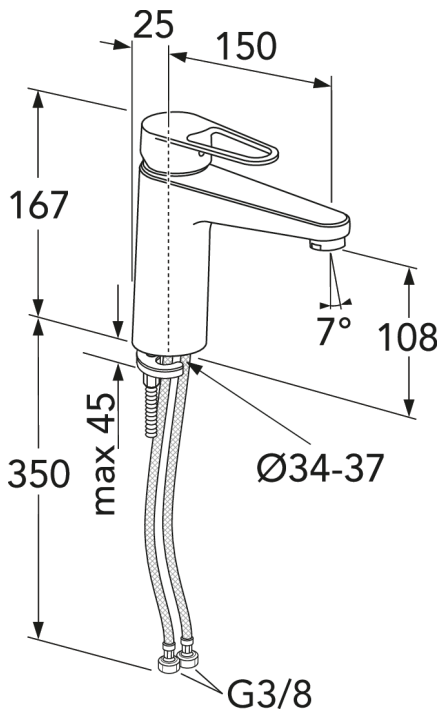

## Pakkaustiedot

Pituus: 295 mm | Leveys: 290 mm | Korkeus: 75 mm

Paino: 1.5 kg

Pakkauksen numero: 1 pc

## Kokoaminen & hoito

Ennen asennusta putket tulee huuhdella puhtaiksi hanaan asti. Hana liitetään kylmävesiputkeen oikealta ja lämminvesiputkeen vasemmalta. Vedenpaine: max 1000 kPa. Lämpimän veden lämpötila: max 80°C.

## Tekniset tiedot

- Max. tap capacity (at 300 kPa): 0,074 l/s
- Tuotteen CO2e jalanjälki: 6,66 kg
- Liitäntäkoko: G10

ExplodedView Nautic 2\_washbasin  
(Rev 1. 2021-01-21)

Nr.	Tuote	LVI-nr.	Art.nr.
1	Vipu Uusi Nautic		GB41639803 01
2		6470087	GB41639523 01
3		6470093	GB41639522 01
4	Keramiikkapakkaus	6470291	GB41637393
5	Keraaminen patruuna	6470092	GB41639567 01
6		6470910	GB41630131 01
7		6570322	GB41639565 01
8	Poresuutin		GB41639171 01
9	SoftPex-letku		GB41639279 02
10	SoftPex-letku	6470066	GB41638721 02
11		6470065	GB41638708 02
12	Asennussarja		GB41639936 01
13			GB41638720 01
14	Suihkuletku	6575010	GB41636263 00
15	Käsisuihku	6575160	GB41633860 33
16	Käsisuihkunpidike	6575580	GB41637575
18	Pop-up pohjaventtiili	5812908	GB41636575 01
19			GB41637445
20	Nautic-vipu, Care		GB41639801 01