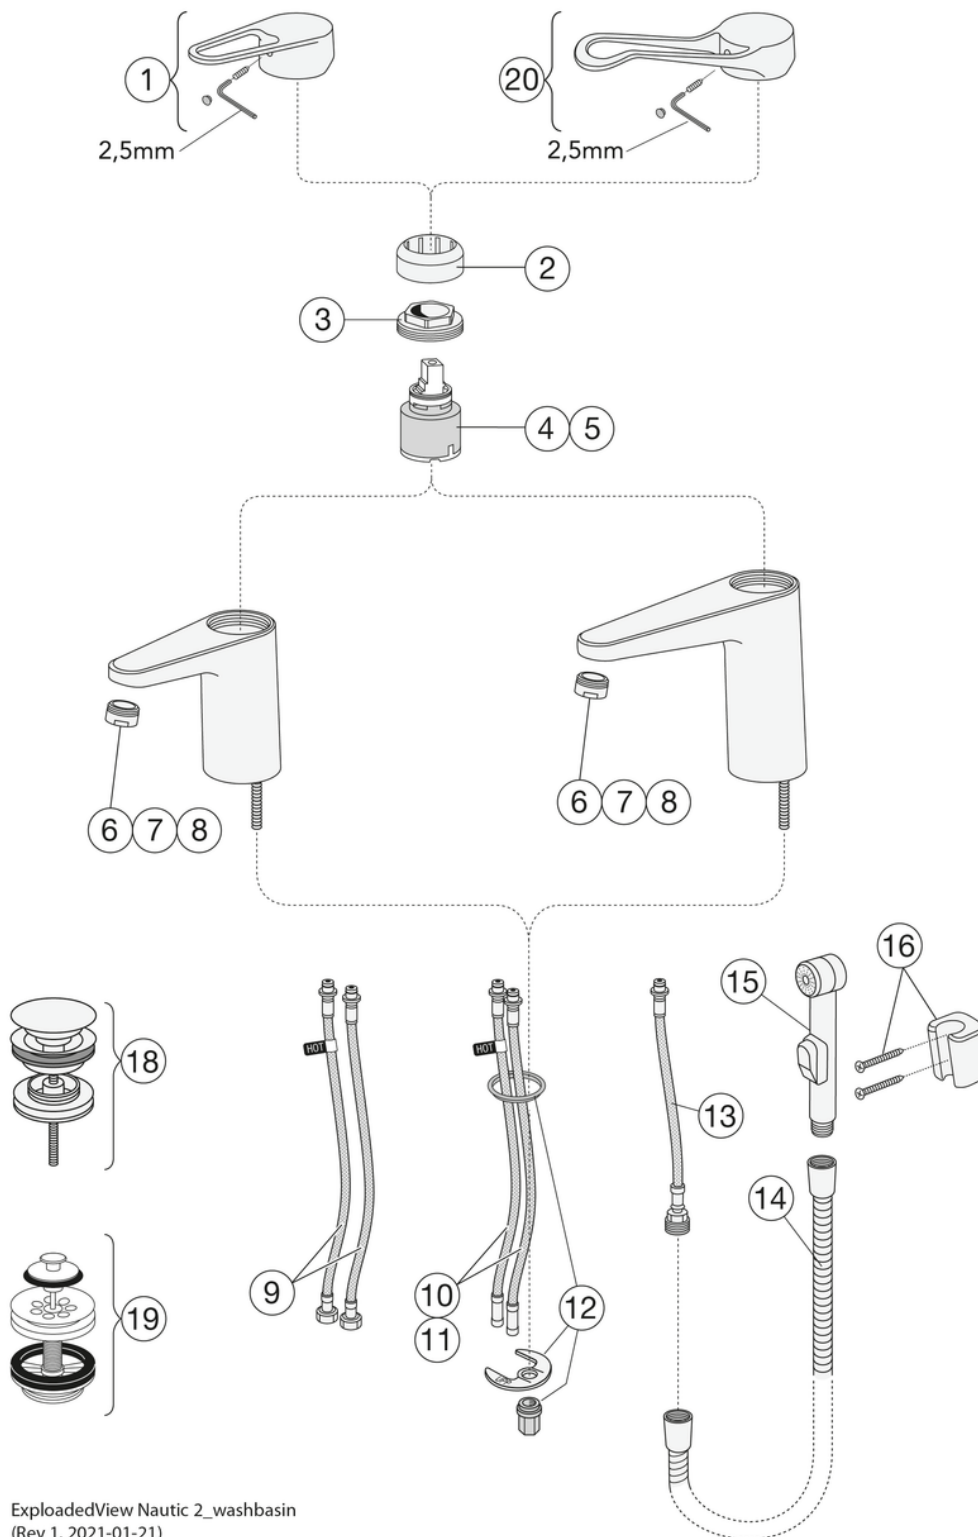

## Pakkaustiedot

Pituus: 295 mm | Leveys: 290 mm | Korkeus: 75 mm

Paino: 1.5 kg

Pakkauksen numero: 1 pc

## Kokoaminen & hoito

Ennen asennusta putket tulee huuhdella puhtaiksi hanaan asti. Hana liitetään kylmävesiputkeen oikealta ja lämminvesiputkeen vasemmalta. Vedenpaine: max 1000 kPa. Lämpimän veden lämpötila: max 80°C.

## Tekniset tiedot

- Max. tap capacity (at 300 kPa): 0,074 l/s
- Tuotteen CO2e jalanjälki: 6,66 kg
- Liitäntäkoko: G10

ExplodedView Nautic 2\_washbasin  
(Rev 1. 2021-01-21)

Nr.	Tuote	LVI-nr.	Art.nr.
1	Vipu Uusi Nautic		GB41639803 01
2		6470087	GB41639523 01
3		6470093	GB41639522 01
4	Keramiikkapakkaus	6470291	GB41637393
5	Keraaminen patruuna	6470092	GB41639567 01
6		6470910	GB41630131 01
7		6570322	GB41639565 01
8	Poresuutin		GB41639171 01
9	SoftPex-letku		GB41639279 02
10	SoftPex-letku	6470066	GB41638721 02
11		6470065	GB41638708 02
12	Asennussarja		GB41639936 01
13			GB41638720 01
14	Suihkuletku	6575010	GB41636263 00
15	Käsisuihku	6575160	GB41633860 33
16	Käsisuihkunpidike	6575580	GB41637575
18	Pop-up pohjaventtiili	5812908	GB41636575 01
19			GB41637445
20	Nautic-vipu, Care		GB41639801 01