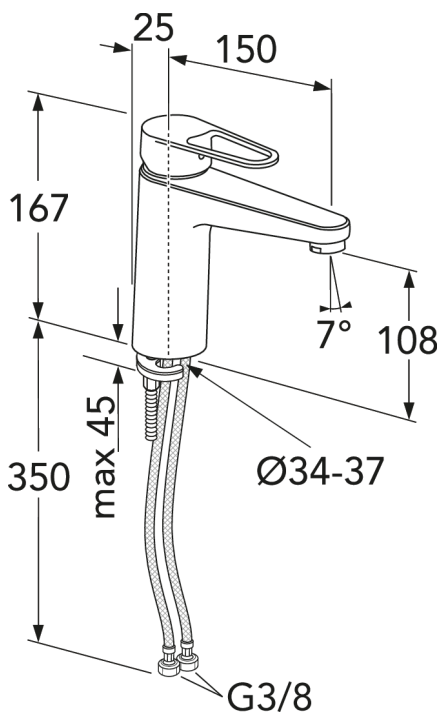

KIIRPAIGALDUS

- Energiaklass A
- Cold-start - kui kahv on suunatud otse ette, tuleb ainult külma vett
- Segisti tehnoloogia tagab kahva sujuva ja täpse liikuvuse

Article number

Art.nr.
GB41216045R

EAN
7393792235099

Pakendiinfo

Pikkus: 295 mm | Laius: 290 mm | Kõrgus: 75 mm

Kaal: 1.5 kg

Number pakendis: 1 pc

Paigaldus ja hooldus

Enne paigaldamist tuleb torud kuni segistini puhtaks loputada. Segisti ühendatakse paremalt külma- ja vasakult kuumaveetoruga. Veesurve: maksim. 1000 kPa. Kuuma vee temperatuur: maksim. 80°C.

Energiamärgistus ja vastavustunnistused

Tehniline info

- Max. tap capacity (at 300 kPa): 0,074 l/s
- CO2e jalajälg: 6,66 kg
- Ühenduse moodud: G10

Nr.	Toote	Art.nr.
1	Segisti kahv, New Nautic 2021-->	GB41639803 01
2	Ilukate, kroom	GB41639523 01
3	Mutter keraamilisele tööorganile, 2019-	GB41639522 01
4	Keraamiline tööorgan 35 mm	GB41637393
5	Keraamiline tööorgan, Atlantic	GB41639567 01
6	Valamusegisti Nautic aeraator	GB41630131 01
7	Valamusegisti Atlantic aeraator	GB41639565 01
8	Aeraator	GB41639171 01
9	SoftPexi voolik	GB41639279 02
10	Valamusegisti SoftPex voolik, pöörlev	GB41638721 02
11		GB41638708 02
12	Kinnituskomplekt	GB41639936 01
13	Valamusegisti SoftPex voolik 300 mm	GB41638720 01
14	Dušivoolik 175 cm	GB41636263 00
15	Käsiduš	GB41633860 33
16	Käsiduši seinakinnitus	GB41637575
18	Pop-up põhjaklapp	GB41636575 01
19	Põhjaklapp ülevooluavata valamutele	GB41637445
20	Kahv Nautic, Care	GB41639801 01

GUSTAVSBERG/

FLOW CHART/

Washbasin mixer, energy class A New Nautic

- 1. Max flow
- 2. Side spray
- 3. Optional aerator GB41638662 10

- 4. Optional aerator GB41638663 10

1. Max flow

- Flowrate at 300 kPa:	0,074 l/s
- Pressure at flow 0,1 l/s:	N/A
- Pressure at flow 0,2 l/s:	N/A
- Pressure at flow 0,33 l/s:	N/A