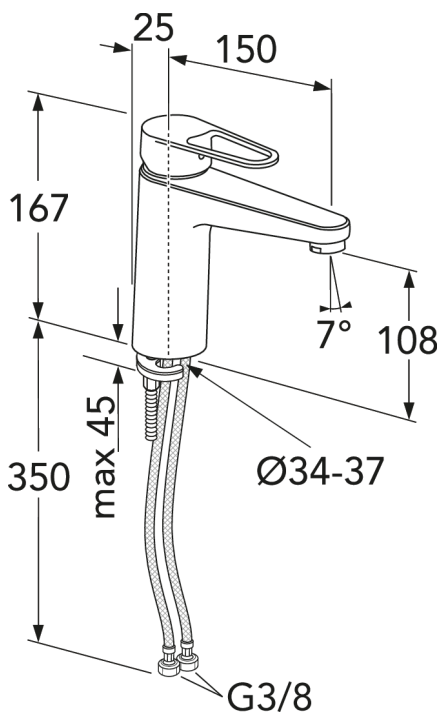

Article number

Art.nr.
GB41216045R

EAN
7393792235099

Pakuotēs informācija

Garums: 295 mm | Platums: 290 mm | Augstums: 75 mm

Svoris: 1.5 kg

Pakuotēs numeris: 1 pc

Montāža un kopšana

Pirms instalācijas jaucējkrāna cauruļvadi tīri jānoskalo. Auksto ūdens pievadu pieslēdz ūdens maisītāja labajā pusē, silto ūdens pievadu pieslēdz kreisajā. Ūdens spiediens: maks. 1000 kPa. Karstā ūdens temperatūra: maks. 80 C.

Energijas marķējums un sertifikāti

Techninė informācija

- Max. tap capacity (at 300 kPa): 0,074 l/s
- CO₂e pēdas nospiedums: 6.66
- Standarta savienojuma dimensija: G10

Nr.	Produkta	Art.nr.
1	Pārslēgs, "New Nautic" 2021	GB41639803 01
2	Vāks	GB41639523 01
3	Uzgrieznis - keramikas paka	GB41639522 01
4	Keramikas paka 35 mm Smart + standarta	GB41637393
5	Keramikas paka 35 mm Gudra + energoefektīva	GB41639567 01
6	Aerators	GB41630131 01
7	Aerators	GB41639565 01
8	Aerators	GB41639171 01
9	SoftPex šļūtene	GB41639279 02
10	SoftPex šļūtene	GB41638721 02
11		GB41638708 02
12	Montāžas komplekts	GB41639936 01
13	Softpex šļūtene 300 mm	GB41638720 01
14	Dušas šļūtene, Biflex	GB41636263 00
15	Rokas duša	GB41633860 33
16	Rokas dušas stiprinājums	GB41637575
18	Piespiedošais vārsts	GB41636575 01
19	Ieplūdes filtra ieliktna vārsts	GB41637445
20	Nautic svira, apkope	GB41639801 01