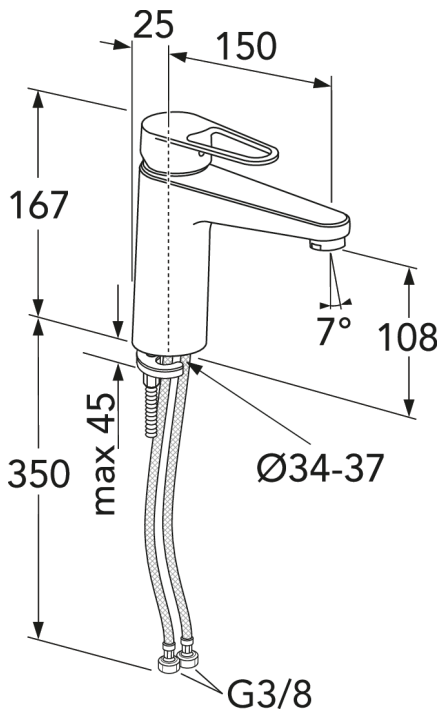

HURTIG-MONTERING

- Energiklasse A
- Kald start, kun kaldt vann når hendelen står rett fremover
- Soft move, teknologi for jevn og presis håndtering

Artikkelnummer

NRF-nr.
4340436

Art.nr.
GB41216045R

EAN
7393792235099

Informasjon om pakking

Lengde: 295 mm | Bredde: 290 mm | Høyde: 75 mm

Vekt: 1.5 kg

Antall i pakken: 1 st

Montering og vedlikehold

Før installasjonen må ledningene rengjøres. Kran er koblet til kaldvannsledningen til høyre og varmtvannsledningen til venstre. Vanntrykk: maks 1000 kPa, min 50 kPa. Varmtvannstemperaturen maks: 70 C, min 45 C. Vi er ikke ansvarlig for feil som står ved feil installasjon.

Energimerking og sertifiseringer

Teknisk informasjon

- Max. tap capacity (at 300 kPa): 0,074 l/s
- CO2e fotavtrykk: 6,66 kg
- Tilkoblingsdimensjon: G10

Reservedeler

ExplodedView Nautic 2_washbasin
(Rev 1. 2021-01-21)