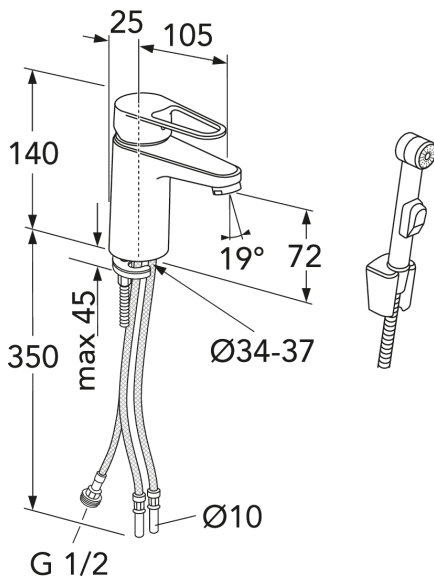

Livskvalitet sedan 1825

Tvättställsblandare Nya Nautic

Med sidodusch och väggfäste

Produktegenskaper

ECO-STOP SMART INSIDE SNABBMONTERING

- Greppvänlig spak med tydlig färgmarkering för varm- och kallvatten
- Patenterad snabbmonteringsmutter för enkelt montage
- Alla komponenter i livsmedelsgodkända material

Artikelnummer

RSK-nr.
8278506

Art-nr.
GB41216151

EAN
7393792234979

Förpackningsinformation

Längd: 295 mm | Bredd: 290 mm | Höjd: 75 mm

Vikt: 1.7 kg

Antal i förpackning: 1 st

Montering & Skötsel

Före installation måste ledningarna vara renspolade fram till blandaren. Blandaren ansluts med kallvattenledningen till höger och varmvattenledningen till vänster. Vattentryck: max 1000 kPa, min 50 kPa. Varmvattentemperatur max: 70°C, min 45°C. Vi ansvarar ej för fel som uppstått på grund av felaktig montering.

Energimärkning och certifieringar

CERTIFIERING
KONTROLL
1002

RI
SE

Teknisk information

- Max. tap capacity (at 300 kPa): 0,145 l/s
- Pressure loss with flow (0,1 l/s) 143 kPa
- Anslutningsdimension: 10mm