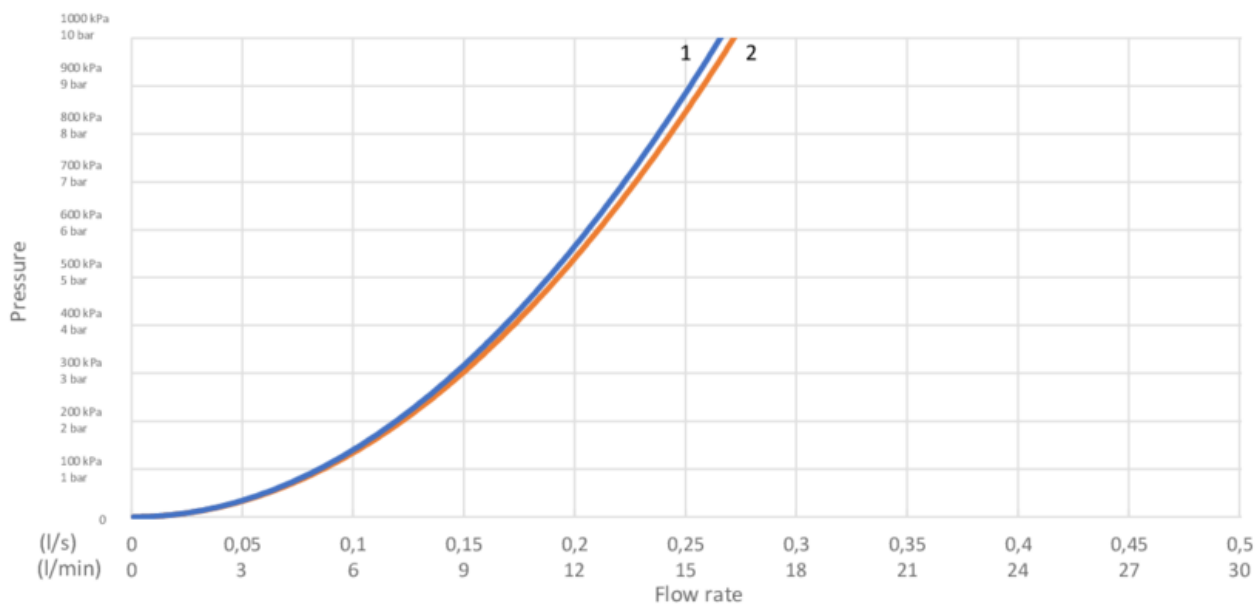

Teknisk information

- Max. tap capacity (at 300 kPa): 0,145 l/s
- Pressure loss with flow (0,1 l/s) 143 kPa
- Anslutningsdimension: 10mm

Reservdelar

ExplodedView Nautic 2_washbasin
(Rev 1. 2021-01-21)

Nr.	Produkt	RSK-nr.	Art-nr.
1	Ettgreppspak Nya Nautic		GB41639803 01
2	Täckkåpa		GB41639523 01
3	Mutter - kerampaket	8386118	GB41639522 01
4	Kerampaket	8613111	GB41637393
5	Kerampaket	8386117	GB41639567 01
6	Strålsamlare	8242213	GB41630131 01
7	Strålsamlare	8386119	GB41639565 01
8	Strålsamlare		GB41639171 01
9	SoftPex slang		GB41639279 02
10	SoftPex slang	8592043	GB41638721 02
11	SoftPex slang	8592042	GB41638708 02
12	Monteringskit		GB41639936 01
13	Softpex slang 300mm	8393976	GB41638720 01
14	Duschslang	8218150	GB41636263 00
15	Handdusch	8195370	GB41633860 33
16	Handduschfäste	8218267	GB41637575
18	Push-down ventil	8573463	GB41636575 01
19	Silpluggventil	8573476	GB41637445
20	Ettgreppspak Care	8437061	GB41639801 01

GUSTAVSBERG/

FLOW CHART/

Washbasin mixer, side spray, energy class C New Nautic

- 1. Max flow
- 2. Side spray

1. Max flow

- Flowrate at 300 kPa:	0,145 l/s
- Pressure at flow 0,1 l/s:	143 kPa
- Pressure at flow 0,2 l/s:	571 kPa
- Pressure at flow 0,33 l/s:	N/A