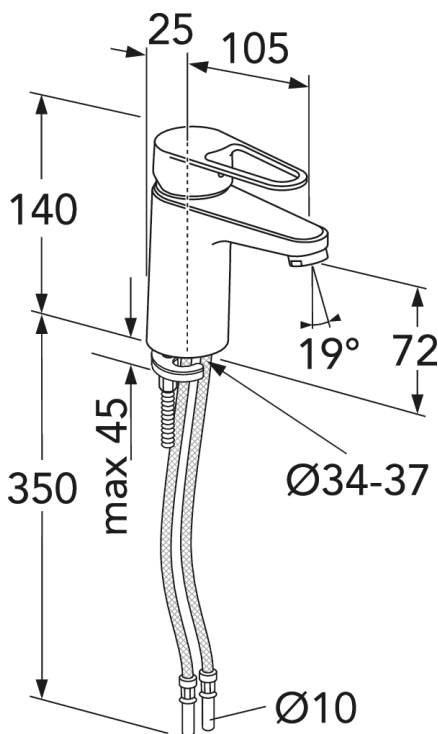

Artikelnummer

RSK-nr.
8278510

Art-nr.
GB412160470

EAN
7393792235013

Förpackningsinformation

Längd: 225 mm | Bredd: 205 mm | Höjd: 70 mm

Vikt: 1.2 kg

Antal i förpackning: 1 st

Montering & Skötsel

Före installation måste ledningarna vara renspolade fram till blandaren. Blandaren ansluts med kallvattenledningen till höger och varmvattenledningen till vänster. Vattentryck: max 1000 kPa, min 50 kPa. Varmvattentemperatur max: 70°C, min 45°C. Vi ansvarar ej för fel som uppstått på grund av felaktig montering.

Energimärkning och certifieringar

Teknisk information

- Max. tap capacity (at 300 kPa): 0,074 l/s
- Produktens CO2e fotavtryck: 5,49 kg
- Anslutningsdimension: 10mm

Reservdelar

Nr.	Produkt	RSK-nr.	Art-nr.
1	Ettgreppspak Nya Nautic		GB41639803 01
2	Täckkåpa		GB41639523 01
3	Mutter - kerampaket	8386118	GB41639522 01
4	Kerampaket	8613111	GB41637393
5	Kerampaket	8386117	GB41639567 01
6	Strålsamlare	8242213	GB41630131 01
7	Strålsamlare	8386119	GB41639565 01
8	Strålsamlare		GB41639171 01
9	SoftPex slang		GB41639279 02
10	SoftPex slang	8592043	GB41638721 02
11	SoftPex slang	8592042	GB41638708 02
12	Monteringskit		GB41639936 01
13	Softpex slang 300mm	8393976	GB41638720 01
14	Duschslang	8218150	GB41636263 00
15	Handdusch	8195370	GB41633860 33
16	Handduschfäste	8218267	GB41637575
18	Push-down ventil	8573463	GB41636575 01
19	Silpluggventil	8573476	GB41637445
20	Ettgreppspak Care	8437061	GB41639801 01

GUSTAVSBERG/

FLOW CHART/

Washbasin mixer, energy class A New Nautic

- 1. Max flow
- 2. Side spray
- 3. Optional aerator GB41638662 10
- 4. Optional aerator GB41638663 10

1. Max flow

- Flowrate at 300 kPa:	0,074 l/s
- Pressure at flow 0,1 l/s:	N/A
- Pressure at flow 0,2 l/s:	N/A
- Pressure at flow 0,33 l/s:	N/A