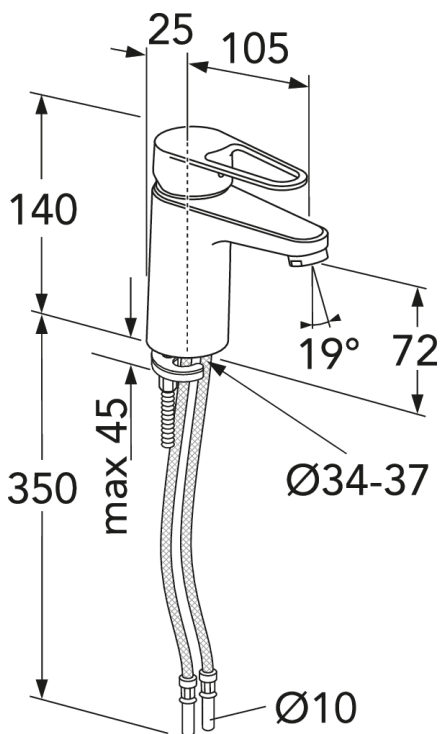

Energiamerkintä ja -sertifiointi

Tekniset tiedot

- Max. tap capacity (at 300 kPa): 0,074 l/s
- Tuotteen CO₂e jalanjälki: 5,49 kg
- Liitäntäkoko: 10mm