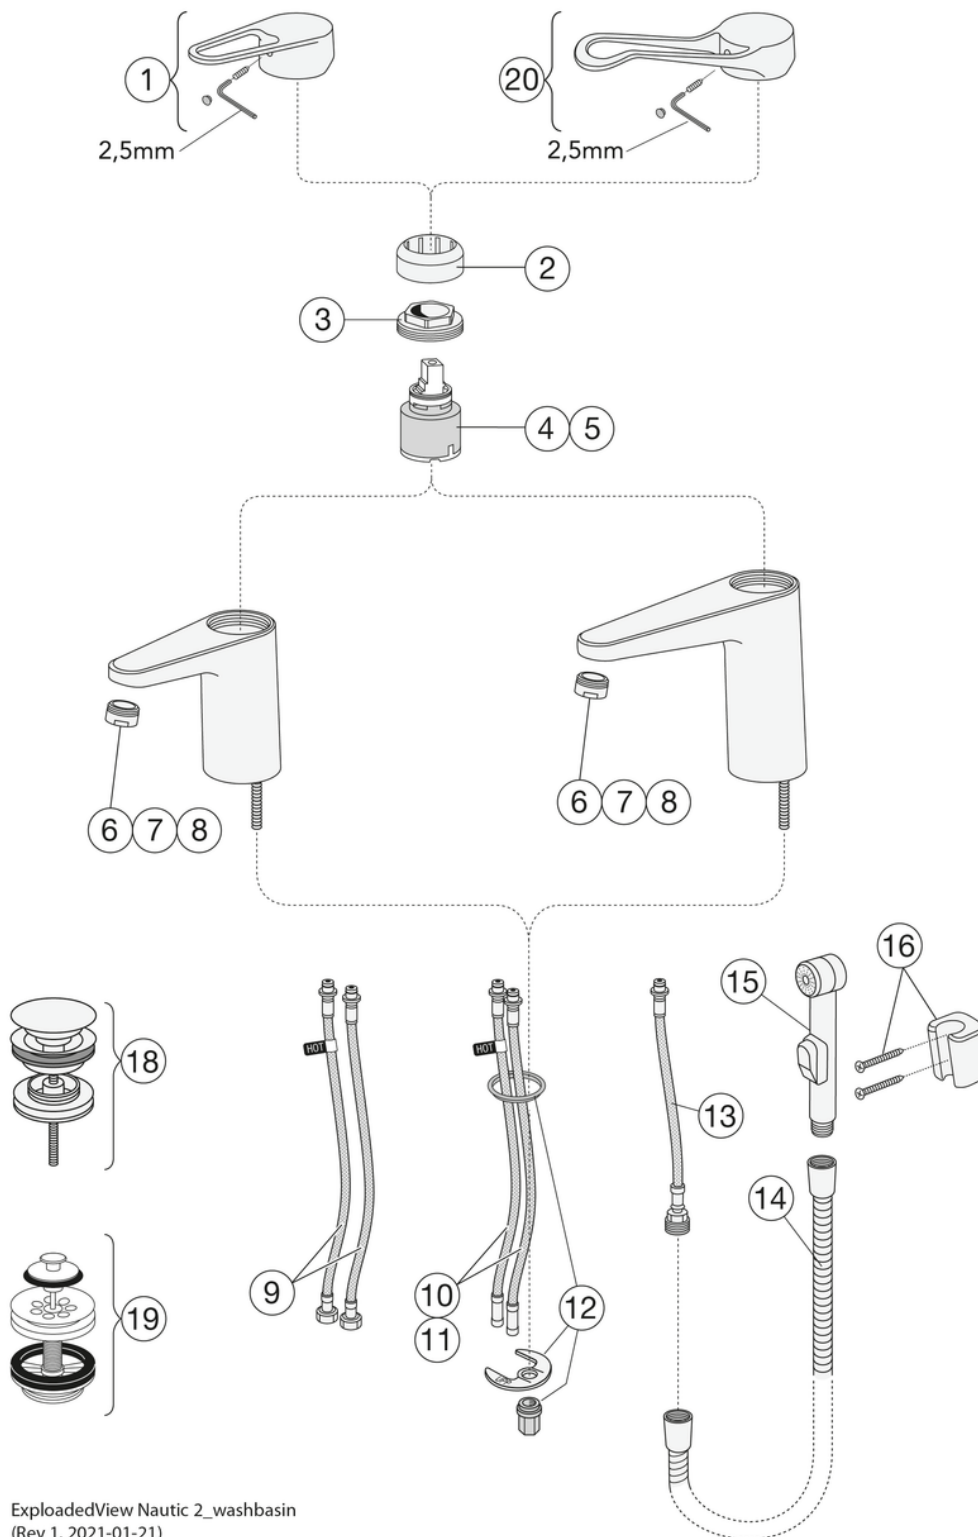

EAN
7393792235013

Pakkaustiedot

Pituus: 225 mm | Leveys: 205 mm | Korkeus: 70 mm

Paino: 1.2 kg

Pakkauksen numero: 1 pc

Kokoaminen & hoito

Ennen asennusta putket tulee huuhdella puhtaiksi hanaan asti. Hana liitetään kylmävesiputkeen oikealta ja lämminvesiputkeen vasemmalta. Vedenpaine: max 1000 kPa. Lämpimän veden lämpötila: max 80°C.

Tekniset tiedot

- Max. tap capacity (at 300 kPa): 0,074 l/s
- Tuotteen CO₂e jalanjälki: 5,49 kg
- Liitäntäkoko: 10mm

Nr.	Tuote	LVI-nr.	Art.nr.
1	Vipu Uusi Nautic		GB41639803 01
2		6470087	GB41639523 01
3		6470093	GB41639522 01
4	Keramiikkapakkaus	6470291	GB41637393
5	Keraaminen patruuna	6470092	GB41639567 01
6		6470910	GB41630131 01
7		6570322	GB41639565 01
8	Poresuutin		GB41639171 01
9	SoftPex-letku		GB41639279 02
10	SoftPex-letku	6470066	GB41638721 02
11		6470065	GB41638708 02
12	Asennussarja		GB41639936 01
13			GB41638720 01
14	Suihkuletku	6575010	GB41636263 00
15	Käsisuihku	6575160	GB41633860 33
16	Käsisuihkunpidike	6575580	GB41637575
18	Pop-up pohjaventtiili	5812908	GB41636575 01
19			GB41637445
20	Nautic-vipu, Care		GB41639801 01

GUSTAVSBERG/

FLOW CHART/

Washbasin mixer, energy class A New Nautic

- 1. Max flow
- 2. Side spray
- 3. Optional aerator GB41638662 10

- 4. Optional aerator GB41638663 10

1. Max flow

- Flowrate at 300 kPa:	0,074 l/s
- Pressure at flow 0,1 l/s:	N/A
- Pressure at flow 0,2 l/s:	N/A
- Pressure at flow 0,33 l/s:	N/A